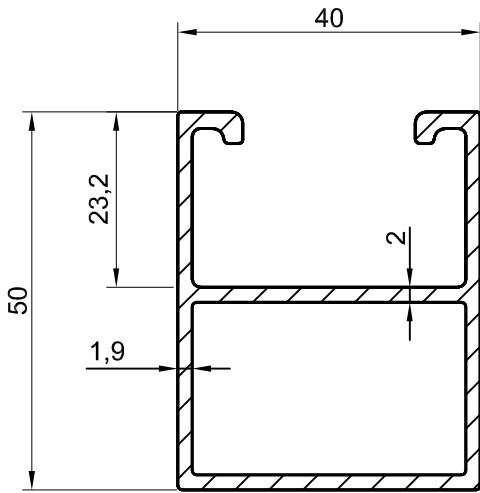

PERFILES

REF-18726
BASTIDOR GUIA