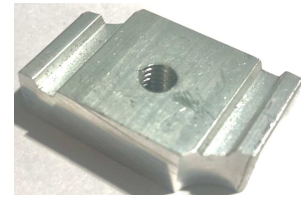

REF-4194
CUADRADO 40x2mm

REF-4634
PLETINA DE SUBJECCION PLACA

REF-18536
SOPORTE CENTRAL PLACA

REF-18537
SOPORTE LATERAL PLACA 40mm

REF-18538
SOPORTE LATERAL PLACA 35mm

Mecanizado.REF-18725

*CONSULTAR EXISTENCIAS DE LA PIEZAS MECANIZADAS.

①

Mecanizado.REF-18727

⑨

*CONSULTAR EXISTENCIAS DE LA PIEZAS MECANIZADAS.

Mecanizado.4634

Pletina de fijación ALBASUN

ACC0110434

Perforado con rosca para M8