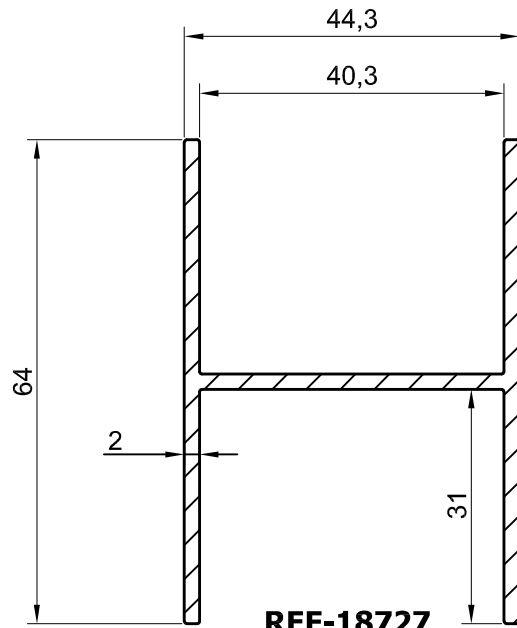

REF-18727
UNION 40 H