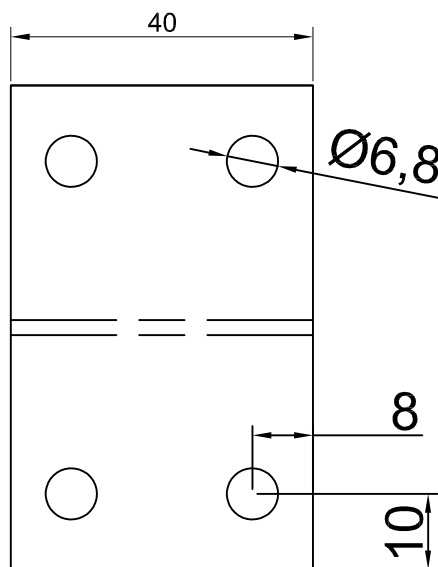

Mecanizado.REF-18727