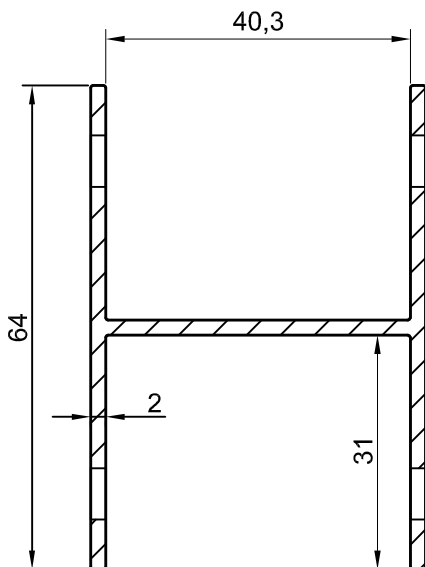

Mecanizado.REF-18727