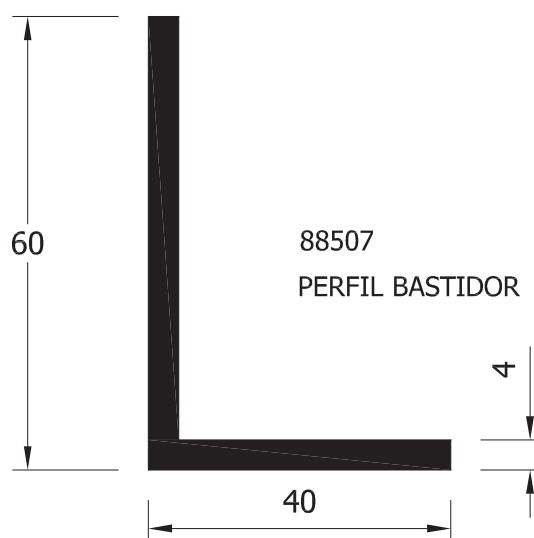

DETALLE MONTALE

Escala 1:2

DETALLE MONTALE

DETALLE MONTALE

Murcia:

Address: Ctra. Alicante Km 1,5, Murcia

Phone: +34 968 27 10 50

Email: af@aluminiosfranco.es