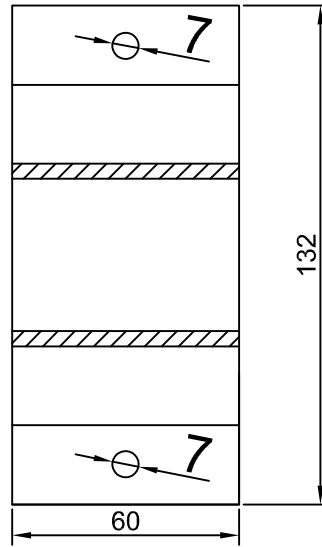

REF-4194
CUADRADO 40x2mm

REF-4634
PLETINA DE SUBJECCION PLACA

REF-18536
SOPORTE CENTRAL PLACA

REF-18537
SOPORTE LATERAL PLACA 40mm

REF-18538
SOPORTE LATERAL PLACA 35mm

Mecanizado.REF-18725

*CONSULTAR EXISTENCIAS DE LA PIEZAS MECANIZADAS.