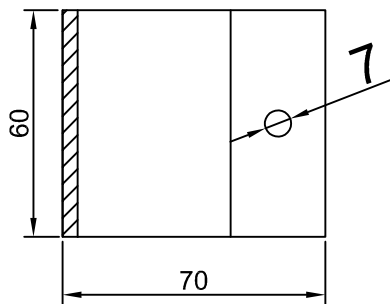

Mecanizado.REF-18725

*CONSULTAR EXISTENCIAS DE LA PIEZAS MECANIZADAS.

①

Mecanizado.REF-18727

⑨

*CONSULTAR EXISTENCIAS DE LA PIEZAS MECANIZADAS.