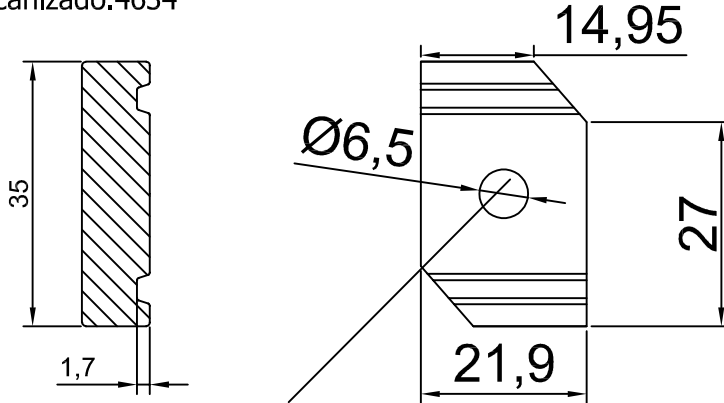

Mecanizado.4634