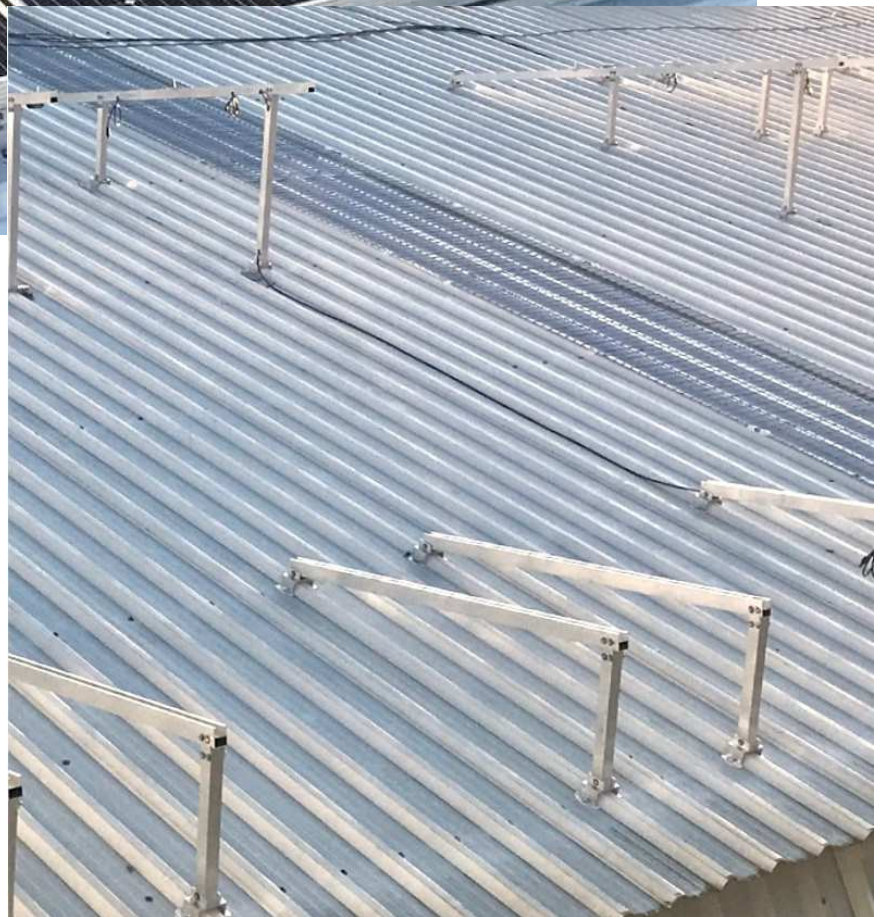

 **aluminios franco, s.a.**

SISTEMAS FOTOVOLTAICOS

- Sistema ABASUN
- Sistema Tradicional

PERFILES

REF-18726
BASTIDOR GUIA

REF-18727
UNION 40 H

REF-18725
Omega fijación

PERFILES

REF-4194
CUADRADO 40x2mm

REF-4634
PLETINA DE SUBJECCION PLACA

REF-18536
SOPORTE CENTRAL PLACA

REF-18537
SOPORTE LATERAL PLACA 40mm

REF-18538
SOPORTE LATERAL PLACA 35mm

Mecanizado.REF-18725

*CONSULTAR EXISTENCIAS DE LA PIEZAS MECANIZADAS.