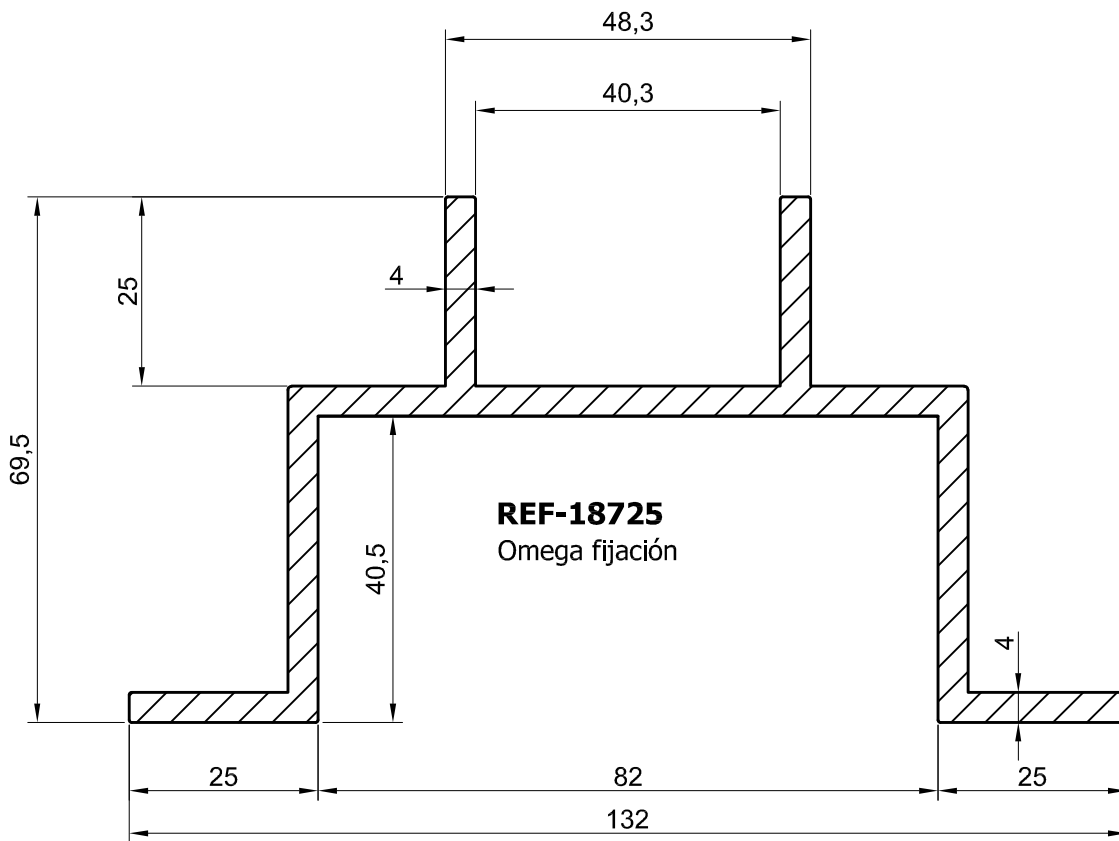

 **aluminios franco, s.a.**

SISTEMAS FOTOVOLTAICOS

- Sistema ABASUN
- Sistema Tradicional

PERFILES

REF-18726
BASTIDOR GUIA

REF-18727
UNION 40 H

REF-18725
Omega fijación

PERFILES

REF-4194
CUADRADO 40x2mm

REF-4634
PLETINA DE SUBJECCION PLACA

REF-18536
SOPORTE CENTRAL PLACA

REF-18537
SOPORTE LATERAL PLACA 40mm

REF-18538
SOPORTE LATERAL PLACA 35mm

Mecanizado.REF-18725

*CONSULTAR EXISTENCIAS DE LA PIEZAS MECANIZADAS.