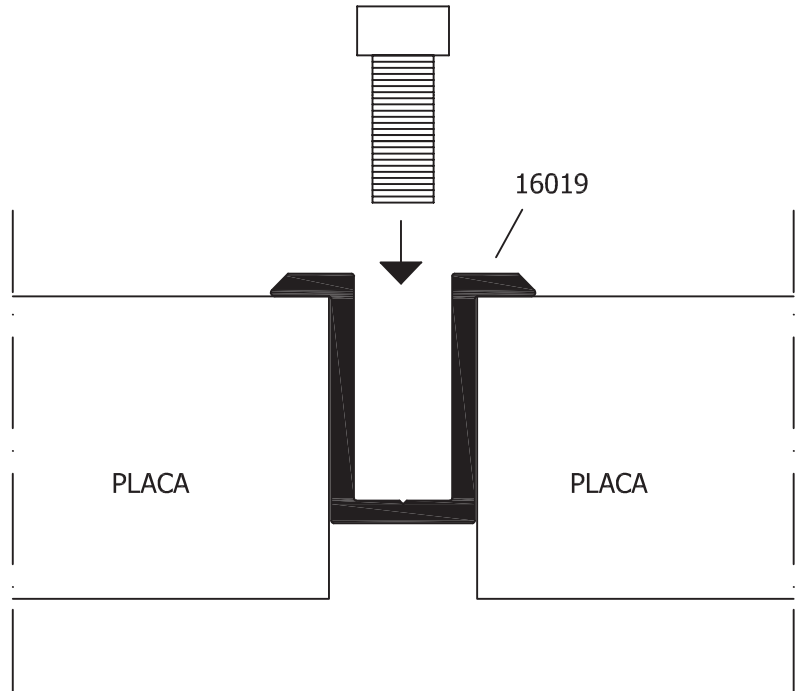

DETALLE MONTALE