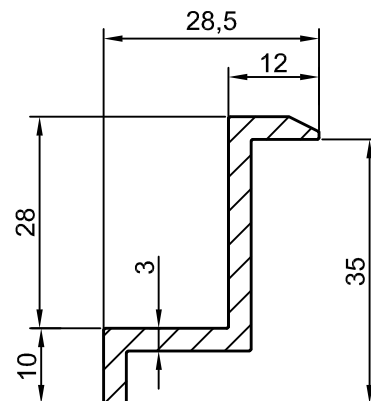

REF-4194
CUADRADO 40x2mm

REF-4634
PLETINA DE SUBJECCION PLACA

REF-18536
SOPORTE CENTRAL PLACA

REF-18537
SOPORTE LATERAL PLACA 40mm

REF-18538
SOPORTE LATERAL PLACA 35mm

Mecanizado.REF-18725

*CONSULTAR EXISTENCIAS DE LA PIEZAS MECANIZADAS.