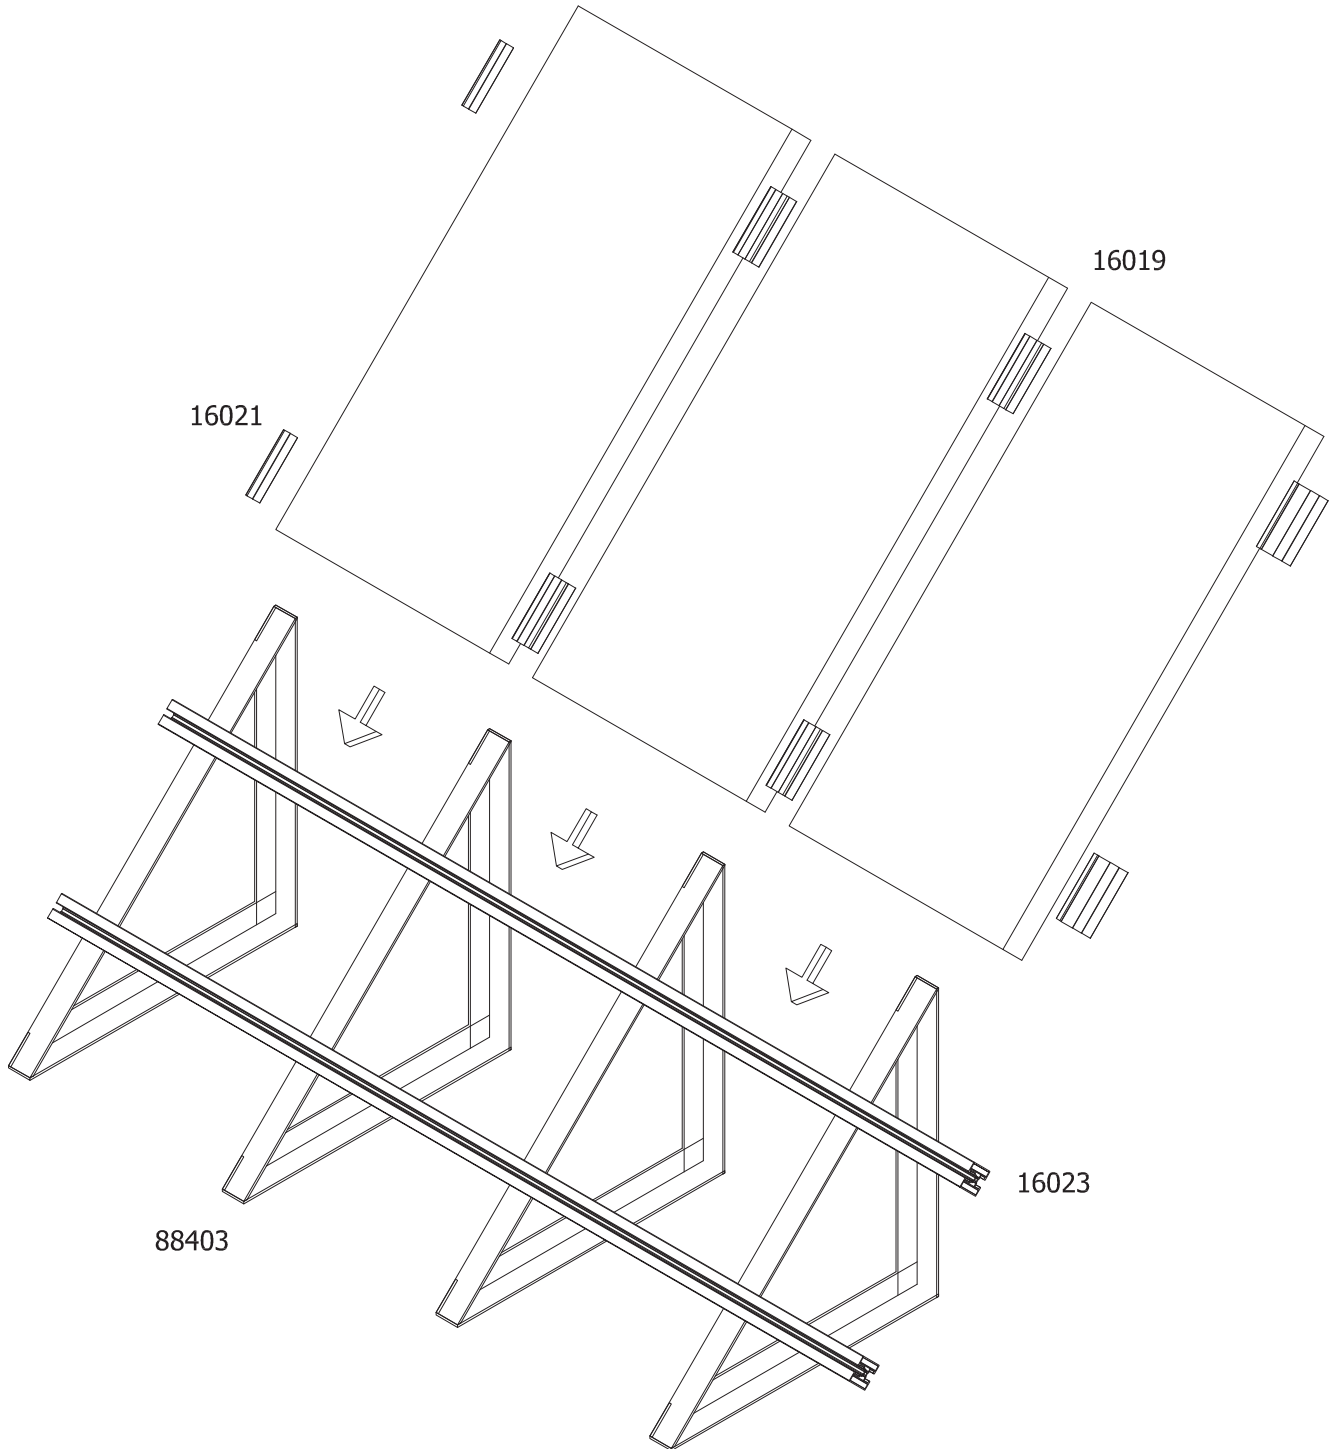

DETALLE MONTALE