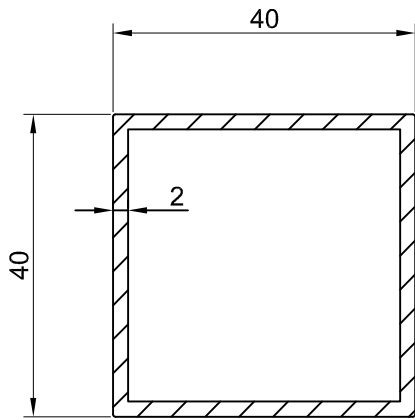

REF-4194
CUADRADO 40x2mm

REF-4634
PLETINA DE SUBJECCION PLACA

REF-18536
SOPORTE CENTRAL PLACA

REF-18537
SOPORTE LATERAL PLACA 40mm

REF-18538
SOPORTE LATERAL PLACA 35mm

Mecanizado.REF-18725

*CONSULTAR EXISTENCIAS DE LA PIEZAS MECANIZADAS.