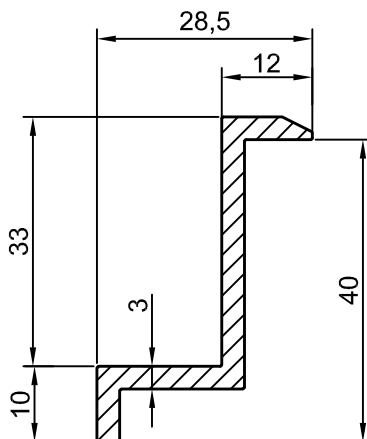

REF-4194
CUADRADO 40x2mm

REF-4634
PLETINA DE SUBJECCION PLACA

REF-18536
SOPORTE CENTRAL PLACA

REF-18537
SOPORTE LATERAL PLACA 40mm

REF-18538
SOPORTE LATERAL PLACA 35mm

Mecanizado.REF-18725

*CONSULTAR EXISTENCIAS DE LA PIEZAS MECANIZADAS.