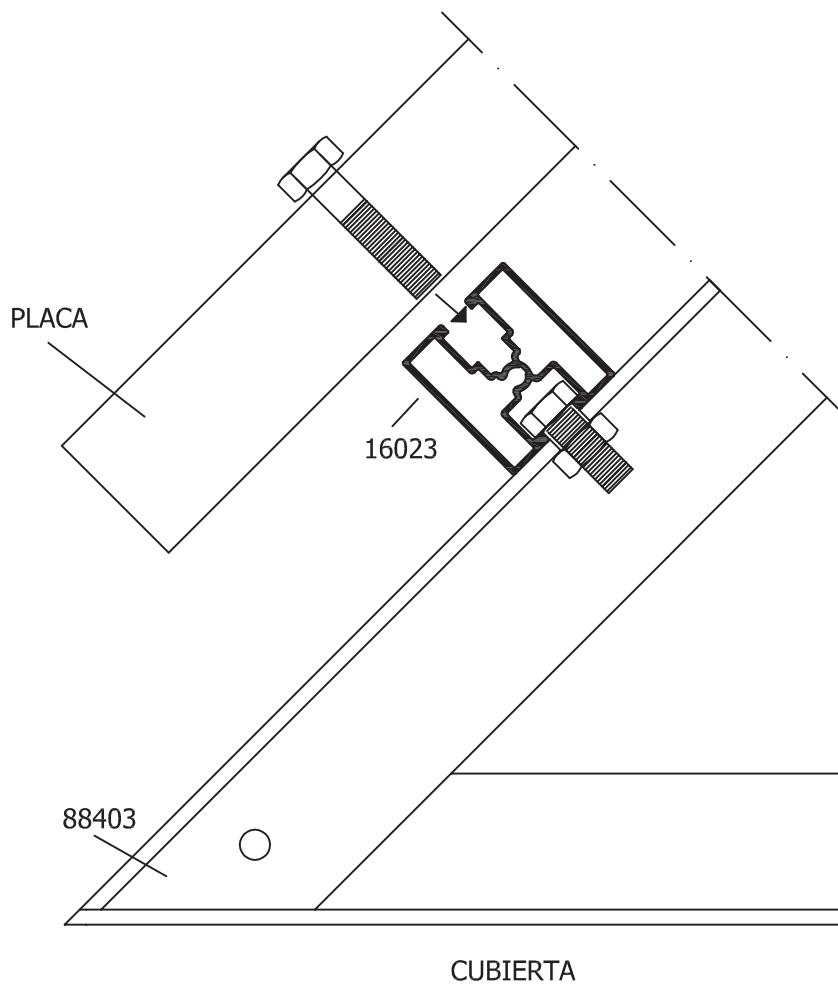

DETALLE MONTALE

Escala 1:2