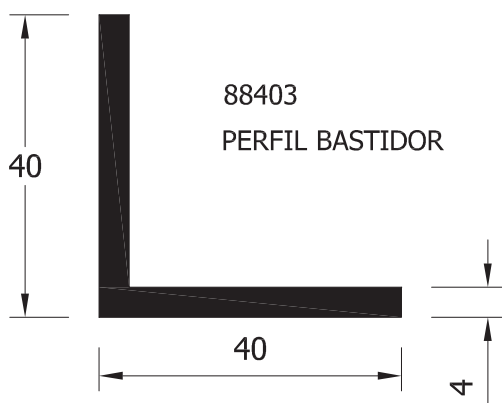

DETALLE MONTALE

Escala 1:2

DETALLE MONTALE

DETALLE MONTALE

Murcia:

Address: Ctra. Alicante Km 1,5, Murcia

Phone: +34 968 27 10 50

Email: af@aluminiosfranco.es