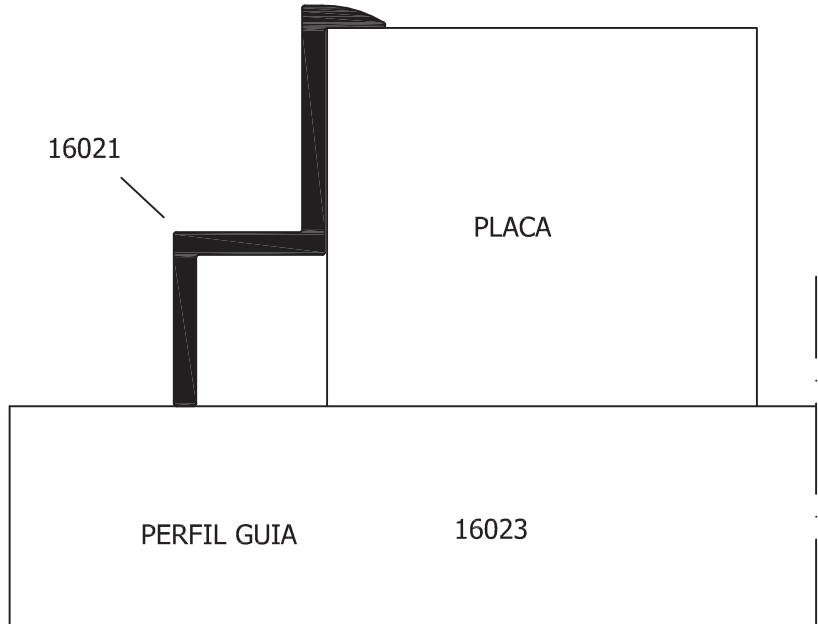

DETALLE MONTALE