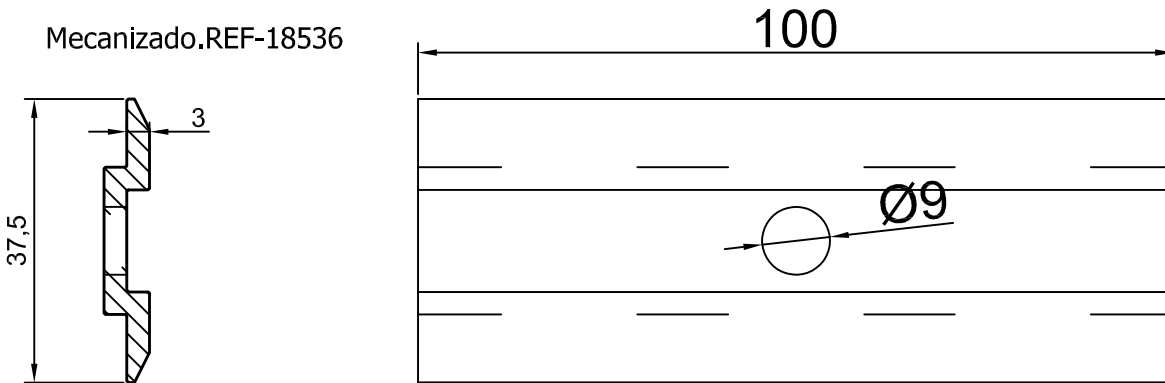

Mecanizado.REF-18536