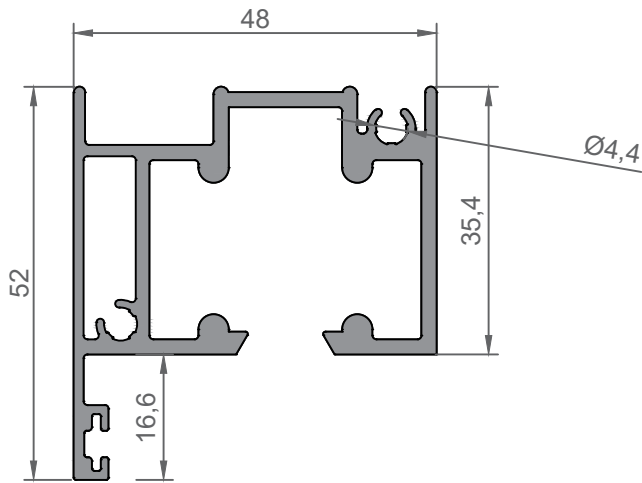

# CELOSÍA LISTONES

**11001**  
Marco ventana

**11004**  
Marco puerta

**11017**  
Marco Curvo

**11021**  
Marco solape

**12011**  
Hoja puerta mallorq.

**12000**  
Hoja ventana mallorq.

**12001**  
Invesor mallorq.

**11009**  
Pletina falleba 40x20

**4652**  
GUÍA SUPERIOR

**4655**  
MARCO LATERAL

**4653**  
MARCO - GUÍA INFERIOR

**16004**  
GUÍA INFERIOR

**16006**  
GUÍA INFERIOR EMBUTIDO

**7092**  
PLETINA FALLEBA E.U.

**18813**  
Tapa suplemento

**12010**  
DIVISOR 100

**4130**  
SUPLEMENTO LISO

**18768**

Rect.220x20 aut.

**30038**

Rect.94x23 aut.

**30012**

Rect.40x20 aut.

**30029**

Rect.70x20 aut.

REF	RECTANGULAR	ESP.
32303	40X20	1,3
88900	40X20	2
88928	40X20	3
32304	50X20	1,3
88937	50X20	2
32313	50X25	1,5
88938	50X25	2
88926	50X25	3
32305	60X20	1,3
88903	60X20	2
32306	70X20	1,3
32307	80X20	1,3
88932	80X20	2
32315	100X20	1,5
88933	100X25	1,7
32316	120X20	1,5
88321	150X20	1,5