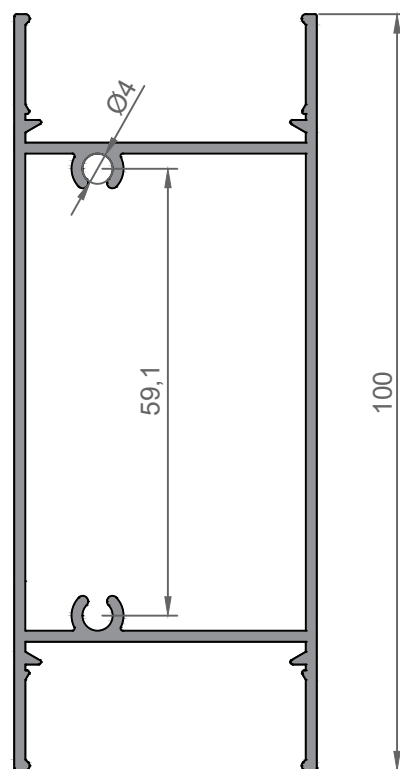

**11009**  
Pletina falleba 40x20

**4652**  
GUÍA SUPERIOR

**4655**  
MARCO LATERAL

**4653**  
MARCO - GUÍA INFERIOR

**16004**  
GUÍA INFERIOR

**16006**  
GUÍA INFERIOR EMBUTIDO

**7092**  
PLETINA FALLEBA E.U.

**18813**  
Tapa suplemento

**12010**  
DIVISOR 100

**4130**  
SUPLEMENTO LISO

**18768**

Rect.220x20 aut.

**30038**

Rect.94x23 aut.

**30012**

Rect.40x20 aut.

**30029**

Rect.70x20 aut.

REF	RECTANGULAR	ESP.
32303	40X20	1,3
88900	40X20	2
88928	40X20	3
32304	50X20	1,3
88937	50X20	2
32313	50X25	1,5
88938	50X25	2
88926	50X25	3
32305	60X20	1,3
88903	60X20	2
32306	70X20	1,3
32307	80X20	1,3
88932	80X20	2
32315	100X20	1,5
88933	100X25	1,7
32316	120X20	1,5
88321	150X20	1,5