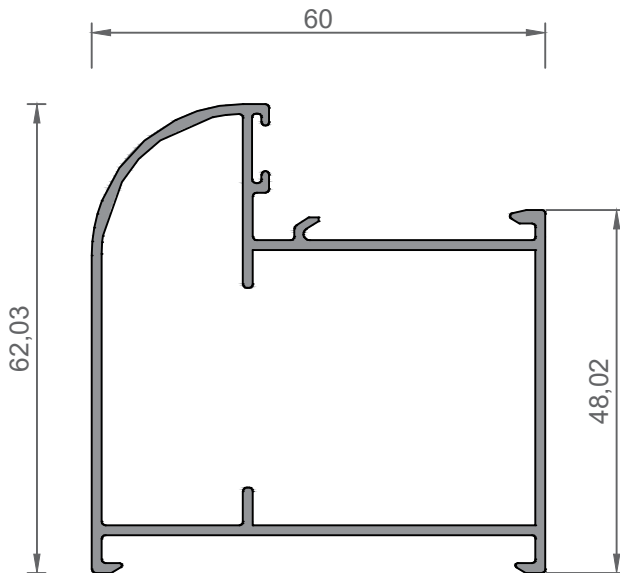

# CELOSÍA LISTONES

**11001**  
Marco ventana

**11004**  
Marco puerta

**11017**  
Marco Curvo

**11021**  
Marco solape

**12011**  
Hoja puerta mallorq.

**12000**  
Hoja ventana mallorq.

**12001**  
Invesor mallorq.

**11009**  
Pletina falleba 40x20

**4652**  
GUÍA SUPERIOR

**4655**  
MARCO LATERAL

**4653**  
MARCO - GUÍA INFERIOR

**16004**  
GUÍA INFERIOR

**16006**  
GUÍA INFERIOR EMBUTIDO

**7092**  
PLETINA FALLEBA E.U.

Rect.40x20 aut.

**30029**

Rect.70x20 aut.

REF	RECTANGULAR	ESP.
32303	40X20	1,3
88900	40X20	2
88928	40X20	3
32304	50X20	1,3
88937	50X20	2
32313	50X25	1,5
88938	50X25	2
88926	50X25	3
32305	60X20	1,3
88903	60X20	2
32306	70X20	1,3
32307	80X20	1,3
88932	80X20	2
32315	100X20	1,5
88933	100X25	1,7
32316	120X20	1,5
88321	150X20	1,5