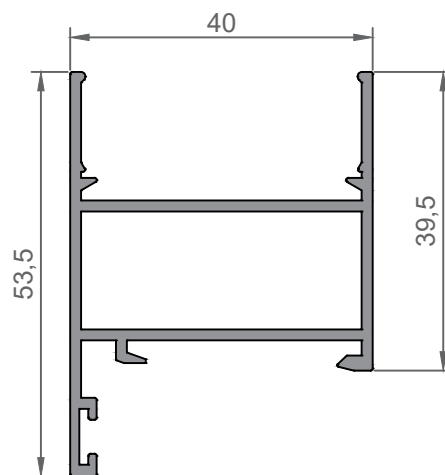

# CELOSÍA LISTONES

**11001**  
Marco ventana

**11004**  
Marco puerta

**11017**  
Marco Curvo

**11021**  
Marco solape

**12011**  
Hoja puerta mallorq.

**12000**  
Hoja ventana mallorq.

**12001**  
Invesor mallorq.

**11009**  
Pletina falleba 40x20

**4652**  
GUÍA SUPERIOR

**4655**  
MARCO LATERAL

**4653**  
MARCO - GUÍA INFERIOR

**16004**  
GUÍA INFERIOR

**16006**  
GUÍA INFERIOR EMBUTIDO

**7092**  
PLETINA FALLEBA E.U.