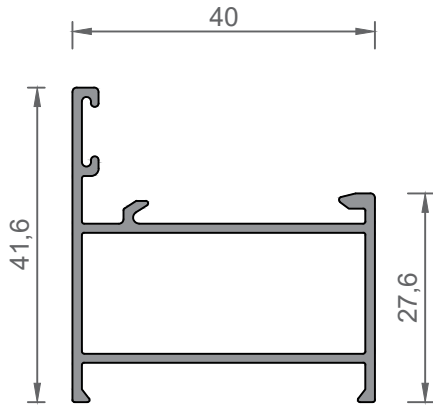

11001
Marco ventana