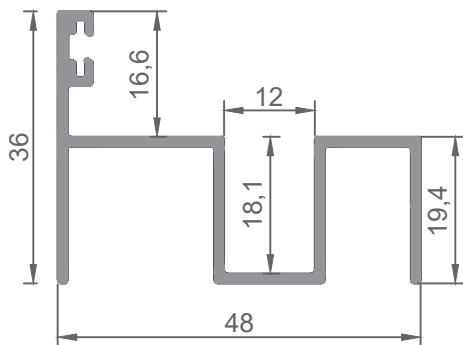

**11009**  
Pletina falleba 40x20

**4652**  
GUÍA SUPERIOR

**4655**  
MARCO LATERAL

**4653**  
MARCO - GUÍA INFERIOR

**16004**  
GUÍA INFERIOR

**16006**  
GUÍA INFERIOR EMBUTIDO

**7092**  
PLETINA FALLEBA E.U.

Rect.40x20 aut.

**30029**

Rect.70x20 aut.

REF	RECTANGULAR	ESP.
32303	40X20	1,3
88900	40X20	2
88928	40X20	3
32304	50X20	1,3
88937	50X20	2
32313	50X25	1,5
88938	50X25	2
88926	50X25	3
32305	60X20	1,3
88903	60X20	2
32306	70X20	1,3
32307	80X20	1,3
88932	80X20	2
32315	100X20	1,5
88933	100X25	1,7
32316	120X20	1,5
88321	150X20	1,5