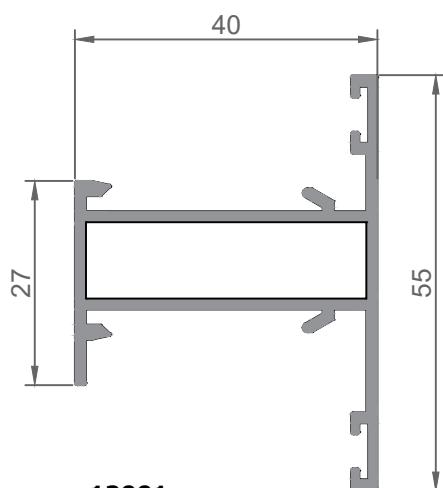

12001
Invesor mallorq.