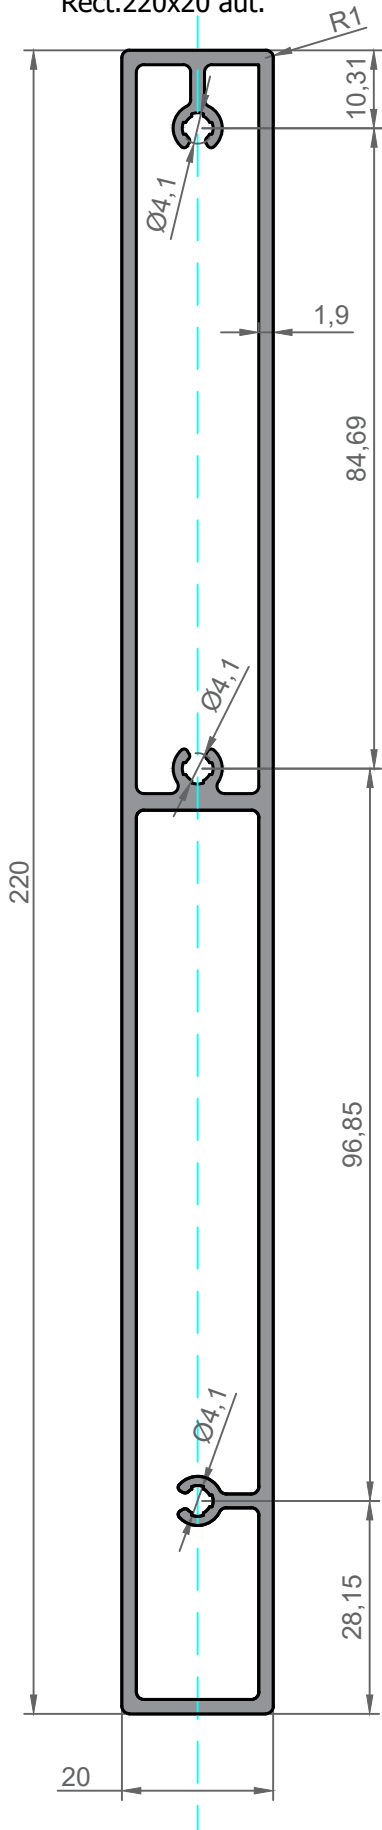

**11009**  
Pletina falleba 40x20

**4652**  
GUÍA SUPERIOR

**4655**  
MARCO LATERAL

**4653**  
MARCO - GUÍA INFERIOR

**16004**  
GUÍA INFERIOR

**16006**  
GUÍA INFERIOR EMBUTIDO

**7092**  
PLETINA FALLEBA E.U.

**16006**  
HOJA CORREDERA

**16010**  
PERFIL INVERSOR

**12009**  
MARCO FIJO CERRADO

**4129**  
MARCO FIJO CERRADO PUERTA

**12007**  
Divisor peq. Abatible

**21/16007**  
Divisor peq. mallorq. Corredera

**19297**  
Suplemento LISTONES

**18813**  
Tapa suplemento

**12010**  
DIVISOR 100

**4130**  
SUPLEMENTO LISO

**18768**

Rect.220x20 aut.

**30038**

Rect.94x23 aut.

**30012**

Rect.40x20 aut.

**30029**

Rect.70x20 aut.

REF	RECTANGULAR	ESP.
32303	40X20	1,3
88900	40X20	2
88928	40X20	3
32304	50X20	1,3
88937	50X20	2
32313	50X25	1,5
88938	50X25	2
88926	50X25	3
32305	60X20	1,3
88903	60X20	2
32306	70X20	1,3
32307	80X20	1,3
88932	80X20	2
32315	100X20	1,5
88933	100X25	1,7
32316	120X20	1,5
88321	150X20	1,5