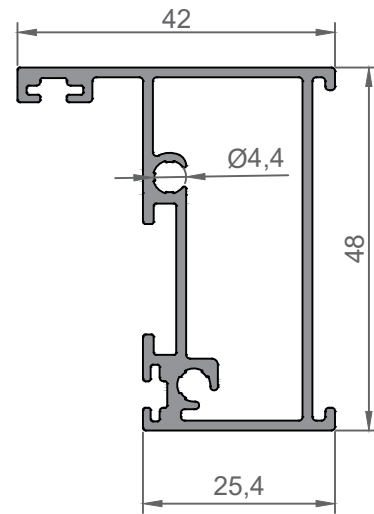

# CELOSÍA LISTONES

**11001**  
Marco ventana

**11004**  
Marco puerta

**11017**  
Marco Curvo

**11021**  
Marco solape

**12011**  
Hoja puerta mallorq.

**12000**  
Hoja ventana mallorq.

**12001**  
Invesor mallorq.

**11009**  
Pletina falleba 40x20

**4652**  
GUÍA SUPERIOR

**4655**  
MARCO LATERAL

**4653**  
MARCO - GUÍA INFERIOR

**16004**  
GUÍA INFERIOR

**16006**  
GUÍA INFERIOR EMBUTIDO

**7092**  
PLETINA FALLEBA E.U.

**18813**  
Tapa suplemento

**12010**  
DIVISOR 100

**4130**  
SUPLEMENTO LISO

**18768**

Rect.220x20 aut.

**30038**

Rect.94x23 aut.

**30012**

Rect.40x20 aut.

**30029**

Rect.70x20 aut.

REF	RECTANGULAR	ESP.
32303	40X20	1,3
88900	40X20	2
88928	40X20	3
32304	50X20	1,3
88937	50X20	2
32313	50X25	1,5
88938	50X25	2
88926	50X25	3
32305	60X20	1,3
88903	60X20	2
32306	70X20	1,3
32307	80X20	1,3
88932	80X20	2
32315	100X20	1,5
88933	100X25	1,7
32316	120X20	1,5
88321	150X20	1,5