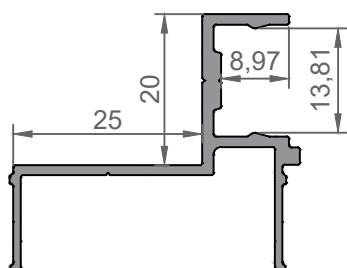

19297
Suplemento LISTONES