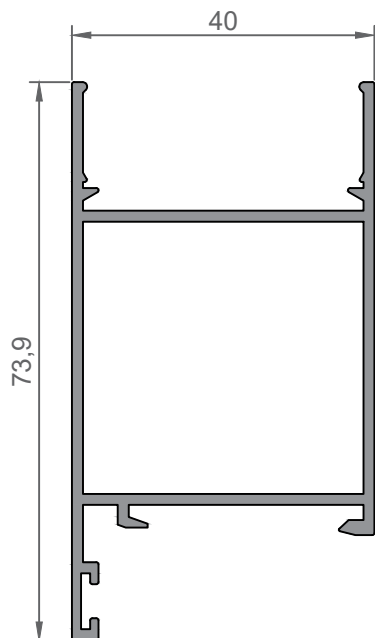

11017
Marco Curvo

12011
Hoja puerta mallorq.