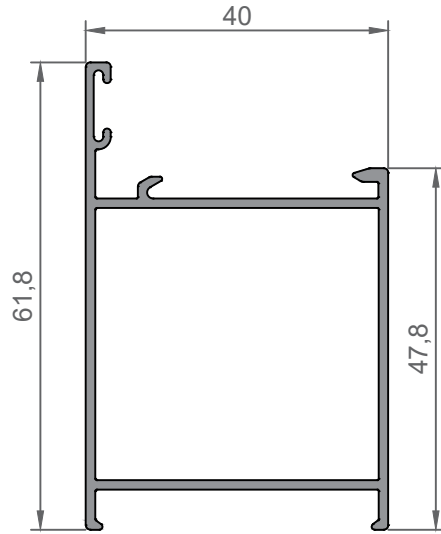

# CELOSÍA LISTONES

**11001**  
Marco ventana

**11004**  
Marco puerta

**11017**  
Marco Curvo

**11021**  
Marco solape

**12011**  
Hoja puerta mallorq.

**12000**  
Hoja ventana mallorq.

**12001**  
Invesor mallorq.

**11009**  
Pletina falleba 40x20

**4652**  
GUÍA SUPERIOR

**4655**  
MARCO LATERAL

**4653**  
MARCO - GUÍA INFERIOR

**16004**  
GUÍA INFERIOR

**16006**  
GUÍA INFERIOR EMBUTIDO

**7092**  
PLETINA FALLEBA E.U.