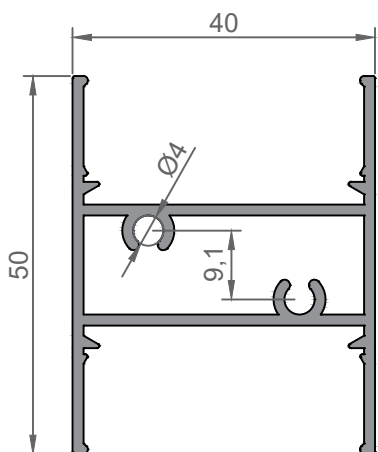

12009
MARCO FIJO CERRADO

12007
Divisor peq. Abatible