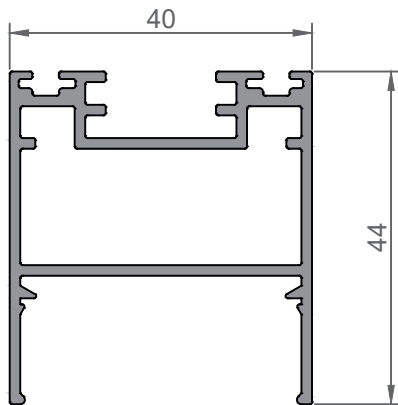

**11009**  
Pletina falleba 40x20

**4652**  
GUÍA SUPERIOR

**4655**  
MARCO LATERAL

**4653**  
MARCO - GUÍA INFERIOR

**16004**  
GUÍA INFERIOR

**16006**  
GUÍA INFERIOR EMBUTIDO

**7092**  
PLETINA FALLEBA E.U.

**18813**  
Tapa suplemento

**12010**  
DIVISOR 100

**4130**  
SUPLEMENTO LISO

**18768**

Rect.220x20 aut.

**30038**

Rect.94x23 aut.

**30012**

Rect.40x20 aut.

**30029**

Rect.70x20 aut.

REF	RECTANGULAR	ESP.
32303	40X20	1,3
88900	40X20	2
88928	40X20	3
32304	50X20	1,3
88937	50X20	2
32313	50X25	1,5
88938	50X25	2
88926	50X25	3
32305	60X20	1,3
88903	60X20	2
32306	70X20	1,3
32307	80X20	1,3
88932	80X20	2
32315	100X20	1,5
88933	100X25	1,7
32316	120X20	1,5
88321	150X20	1,5