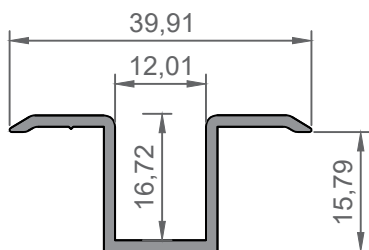

**11009**  
Pletina falleba 40x20

**4652**  
GUÍA SUPERIOR

**4655**  
MARCO LATERAL

**4653**  
MARCO - GUÍA INFERIOR

**16004**  
GUÍA INFERIOR

**16006**  
GUÍA INFERIOR EMBUTIDO

**7092**  
PLETINA FALLEBA E.U.

Rect.40x20 aut.

**30029**

Rect.70x20 aut.

REF	RECTANGULAR	ESP.
32303	40X20	1,3
88900	40X20	2
88928	40X20	3
32304	50X20	1,3
88937	50X20	2
32313	50X25	1,5
88938	50X25	2
88926	50X25	3
32305	60X20	1,3
88903	60X20	2
32306	70X20	1,3
32307	80X20	1,3
88932	80X20	2
32315	100X20	1,5
88933	100X25	1,7
32316	120X20	1,5
88321	150X20	1,5