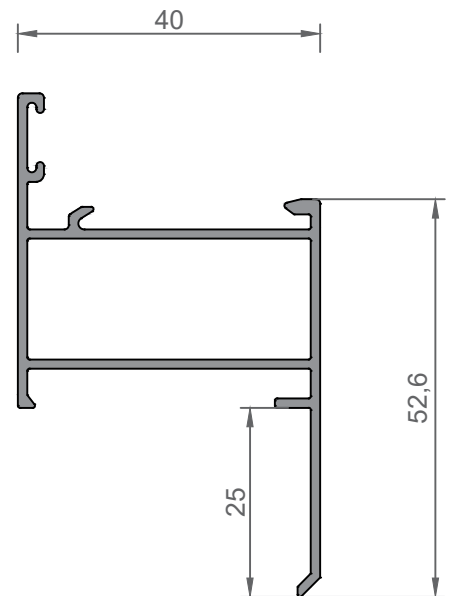

# CELOSÍA LISTONES

**11001**  
Marco ventana

**11004**  
Marco puerta

**11017**  
Marco Curvo

**11021**  
Marco solape

**12011**  
Hoja puerta mallorq.

**12000**  
Hoja ventana mallorq.

**12001**  
Invesor mallorq.

**11009**  
Pletina falleba 40x20

**4652**  
GUÍA SUPERIOR

**4655**  
MARCO LATERAL

**4653**  
MARCO - GUÍA INFERIOR

**16004**  
GUÍA INFERIOR

**16006**  
GUÍA INFERIOR EMBUTIDO

**7092**  
PLETINA FALLEBA E.U.

**18813**  
Tapa suplemento

**12010**  
DIVISOR 100

**4130**  
SUPLEMENTO LISO

**18768**

Rect.220x20 aut.

**30038**

Rect.94x23 aut.

**30012**

Rect.40x20 aut.

**30029**

Rect.70x20 aut.

REF	RECTANGULAR	ESP.
32303	40X20	1,3
88900	40X20	2
88928	40X20	3
32304	50X20	1,3
88937	50X20	2
32313	50X25	1,5
88938	50X25	2
88926	50X25	3
32305	60X20	1,3
88903	60X20	2
32306	70X20	1,3
32307	80X20	1,3
88932	80X20	2
32315	100X20	1,5
88933	100X25	1,7
32316	120X20	1,5
88321	150X20	1,5