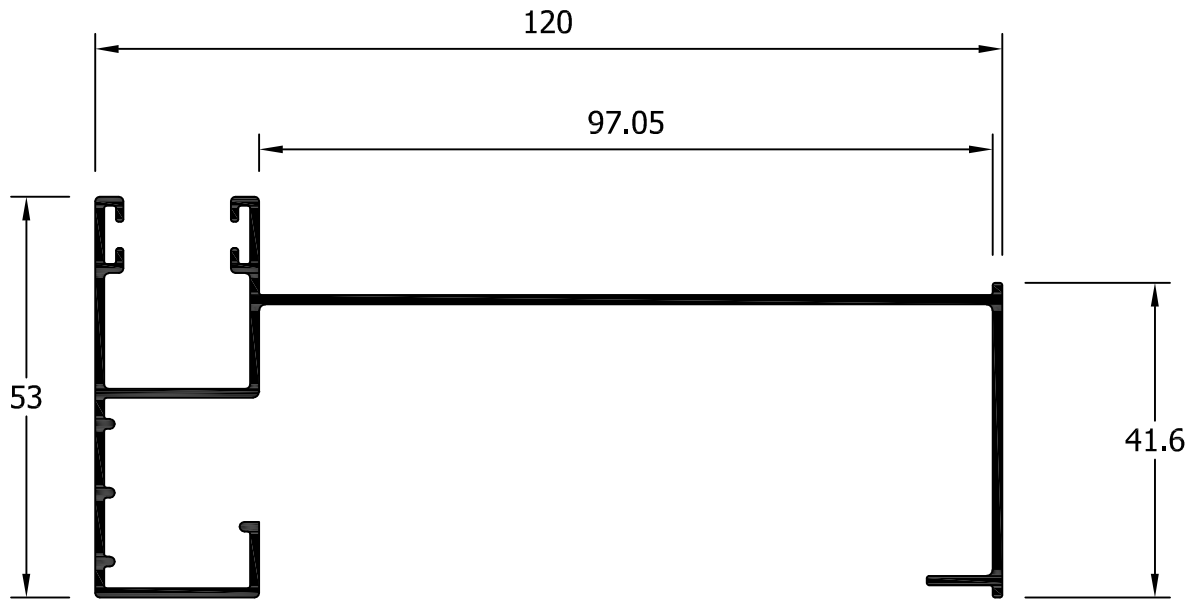

aluminios franco, s.a.

PERFILES COMPLEMENTARIOS

GUIAS / LAMAS

31009
Doble Guía Recogedor 108 mm

31010
Doble Guía Recogedor 100 mm

31007
Guía con recogedor 120

31035
Guía con recogedor 130

31042
Guía con recogedor 135

31036
Guía con recogedor 150

31011
Terminal lama doble canal

31018
Terminal lama simple

31020
Lama persiana 49 mm

4287
Terminal lama autoblocante

4313
Lama autoblocante

4314
Junquillo lama autoblocante

ESQUINEROS GRADUABLES