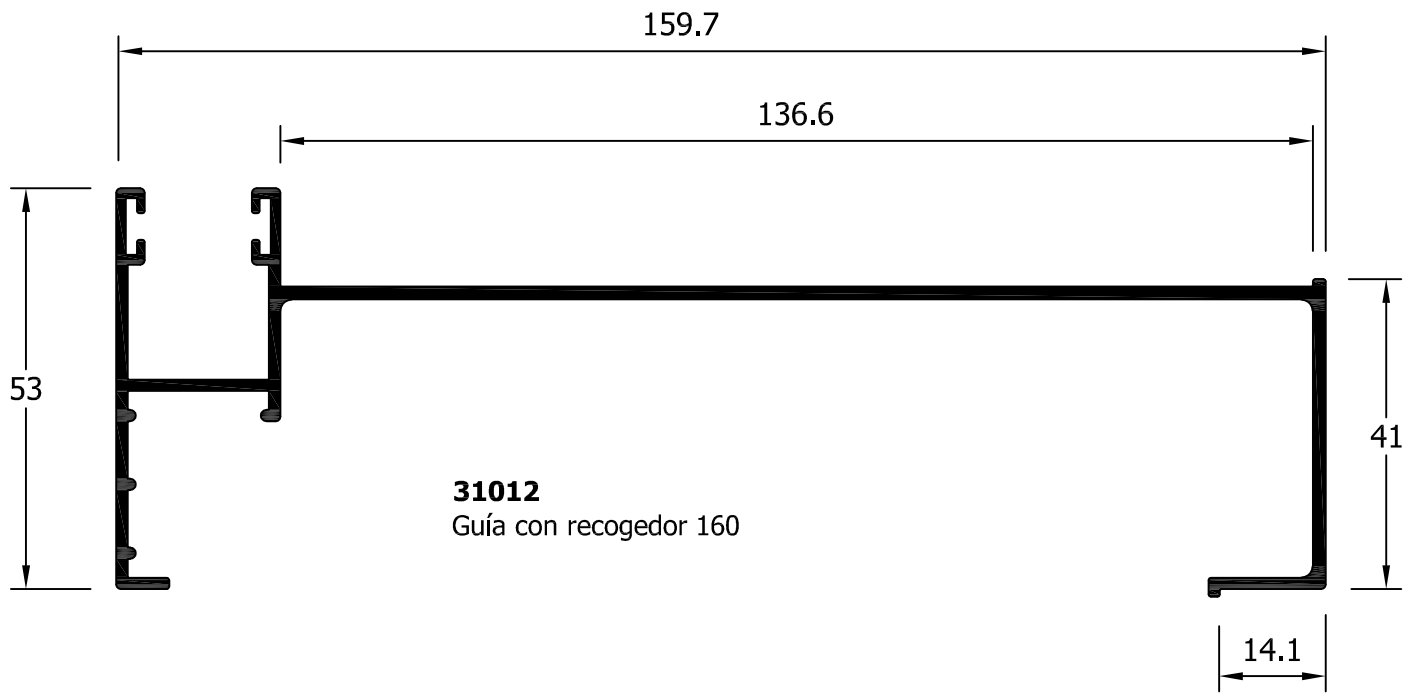

aluminios franco, s.a.

PERFILES COMPLEMENTARIOS

GUIAS / LAMAS

31009
Doble Guía Recogedor 108 mm

31010
Doble Guía Recogedor 100 mm

31007
Guía con recogedor 120

31035
Guía con recogedor 130

31042
Guía con recogedor 135