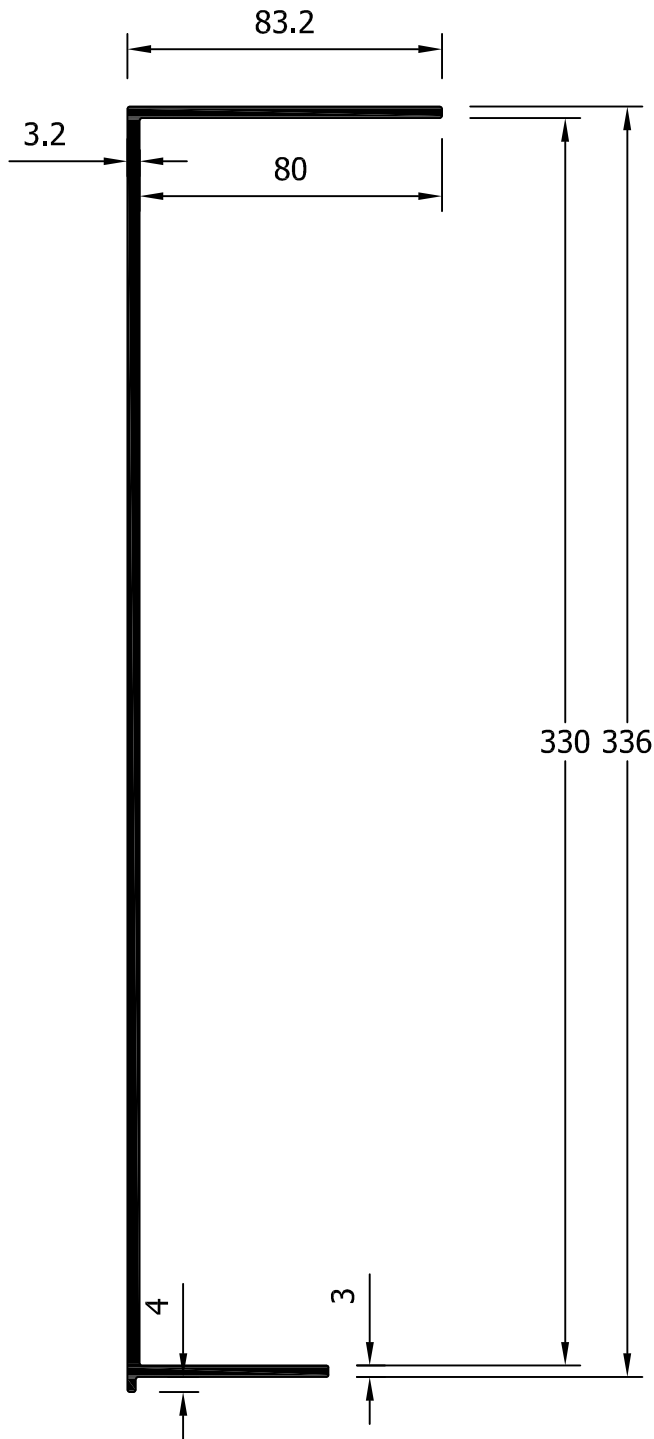

24008
Solape clipado 50 mm

23010
Solape clipado de 30 mm.

23009
Solape clipado de 50 mm.

75160
Solape recto clipado 30 mm

75161
Tapajuntas recto 30 s/clip

23011
Tapajuntas 30 s/clip

02-041C
Tapajuntas Clip 81 mm

02-043
Tapajuntas Clip 60 mm

11013
Tapajuntas Clip 40 mm

22212
Tapajuntas 40 mm

02-041
Tapajuntas Liso 85 mm

02-045
Tapajuntas Clip 25 mm

22044
Acople Registro 40 mm EU-75

20038
Tapajuntas Decorativo 85 mm

22043
Tapajuntas Registro 40 mm EU-75

13026
Acople registro

13040
Solape recto 40 mm

13028
Solape 60 mm

31094
Solape 40 mm

13029
Solape 85 mm

VARIOS

Escala 1:2

4643
Frente forjado

4818
Rodapie

TABLA JUNQUILLOS HOJA Y FIJO - Hueco libre en mm

	REFERENCIA	MEDIDA	40-47	45-52	45-52 RPT	54-61 RPT	EXA-80 RPT
RECTOS	25015		-	-	-	-	32
	13023		7	12	12	21	44
	13007		12	17	17	26	49
	13034		17	22	22	31	54
	13016		21	26	26	35	58
	13006		25	30	30	39	62
	13025		30	36	36	45	68
CURVOS	13027 64248 (18)		23	28	28	37	60
	13028 64421 (18)		23	28	28	37	60
BISEL	13005		23	28	28	37	60
	13004		23	28	28	37	60