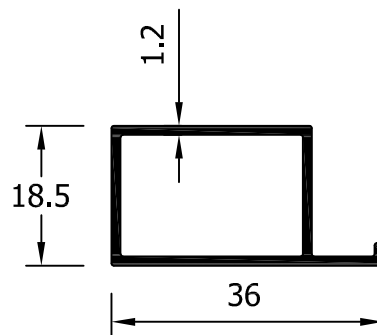

11030
Premarco 36x18.5 mm