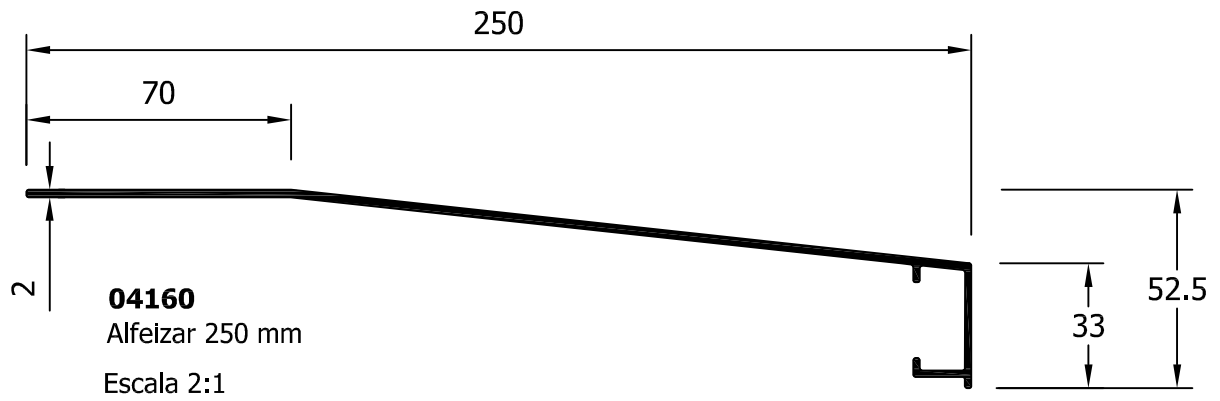

13026
Acople registro

13040
Solape recto 40 mm

13028
Solape 60 mm

31094
Solape 40 mm

13029
Solape 85 mm

VARIOS

Escala 1:2

4643
Frente forjado

4818
Rodapie

TABLA JUNQUILLOS HOJA Y FIJO - Hueco libre en mm

	REFERENCIA	MEDIDA	40-47	45-52	45-52 RPT	54-61 RPT	EXA-80 RPT
RECTOS	25015		-	-	-	-	32
	13023		7	12	12	21	44
	13007		12	17	17	26	49
	13034		17	22	22	31	54
	13016		21	26	26	35	58
	13006		25	30	30	39	62
	13025		30	36	36	45	68
CURVOS	13027 64248 (18)		23	28	28	37	60
	13028 64421 (18)		23	28	28	37	60
BISEL	13005		23	28	28	37	60
	13004		23	28	28	37	60