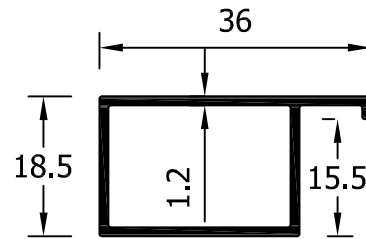

7001
Premarco 36 mm