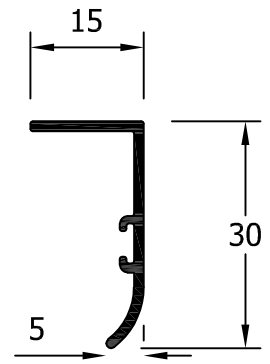

24008
Solape clipado 50 mm

23010
Solape clipado de 30 mm.

23009
Solape clipado de 50 mm.

75160
Solape recto clipado 30 mm

75161
Tapajuntas recto 30 s/clip

23011
Tapajuntas 30 s/clip

02-041C
Tapajuntas Clip 81 mm

02-043
Tapajuntas Clip 60 mm

11013
Tapajuntas Clip 40 mm

22212
Tapajuntas 40 mm

02-041
Tapajuntas Liso 85 mm

02-045
Tapajuntas Clip 25 mm

22044
Acople Registro 40 mm EU-75

20038
Tapajuntas Decorativo 85 mm

22043
Tapajuntas Registro 40 mm EU-75

13026
Acople registro

13040
Solape recto 40 mm

13028
Solape 60 mm

31094
Solape 40 mm

13029
Solape 85 mm

VARIOS

Escala 1:2

4643
Frente forjado

4818
Rodapie

TABLA JUNQUILLOS HOJA Y FIJO - Hueco libre en mm

	REFERENCIA	MEDIDA	40-47	45-52	45-52 RPT	54-61 RPT	EXA-80 RPT
RECTOS	25015		-	-	-	-	32
	13023		7	12	12	21	44
	13007		12	17	17	26	49
	13034		17	22	22	31	54
	13016		21	26	26	35	58
	13006		25	30	30	39	62
	13025		30	36	36	45	68
CURVOS	13027 64248 (18)		23	28	28	37	60
	13028 64421 (18)		23	28	28	37	60
BISEL	13005		23	28	28	37	60
	13004		23	28	28	37	60