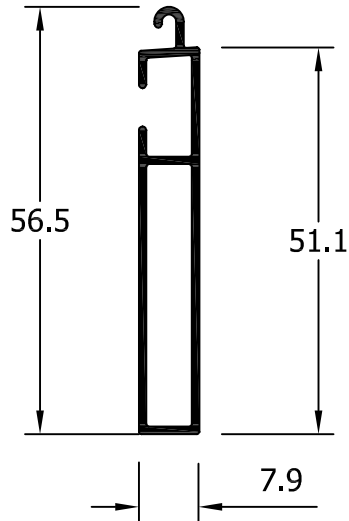

aluminios franco, s.a.

PERFILES COMPLEMENTARIOS

GUIAS / LAMAS

31009
Doble Guía Recogedor 108 mm

31010
Doble Guía Recogedor 100 mm

31007
Guía con recogedor 120

31035
Guía con recogedor 130

31042
Guía con recogedor 135

31036
Guía con recogedor 150

31011
Terminal lama doble canal

31018
Terminal lama simple

31020
Lama persiana 49 mm

4287
Terminal lama autoblocante

4313
Lama autoblocante

4314
Junquillo lama autoblocante

ESQUINEROS GRADUABLES

13026
Acople registro

13040
Solape recto 40 mm

13028
Solape 60 mm

31094
Solape 40 mm

13029
Solape 85 mm

VARIOS

Escala 1:2

4643
Frente forjado

4818
Rodapie

TABLA JUNQUILLOS HOJA Y FIJO - Hueco libre en mm

	REFERENCIA	MEDIDA	40-47	45-52	45-52 RPT	54-61 RPT	EXA-80 RPT
RECTOS	25015		-	-	-	-	32
	13023		7	12	12	21	44
	13007		12	17	17	26	49
	13034		17	22	22	31	54
	13016		21	26	26	35	58
	13006		25	30	30	39	62
	13025		30	36	36	45	68
CURVOS	13027 64248 (18)		23	28	28	37	60
	13028 64421 (18)		23	28	28	37	60
BISEL	13005		23	28	28	37	60
	13004		23	28	28	37	60