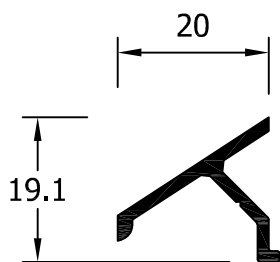

4818
Rodapie

TABLA JUNQUILLOS HOJA Y FIJO - Hueco libre en mm

	REFERENCIA	MEDIDA	40-47	45-52	45-52 RPT	54-61 RPT	EXA-80 RPT
RECTOS	25015		-	-	-	-	32
	13023		7	12	12	21	44
	13007		12	17	17	26	49
	13034		17	22	22	31	54
	13016		21	26	26	35	58
	13006		25	30	30	39	62
	13025		30	36	36	45	68
CURVOS	13027 64248 (18)		23	28	28	37	60
	13028 64421 (18)		23	28	28	37	60
BISEL	13005		23	28	28	37	60
	13004		23	28	28	37	60

11029
Junquillo vista 27

11022
Junquillo vista 22.5

11024
Junquillo vista 16

08/3019
Junquillo vista 14.45

11025
Junquillo vista 9

11009
Pletina falleba 40x20

11019
Vierte aguas

62020
Vierteaguas EU