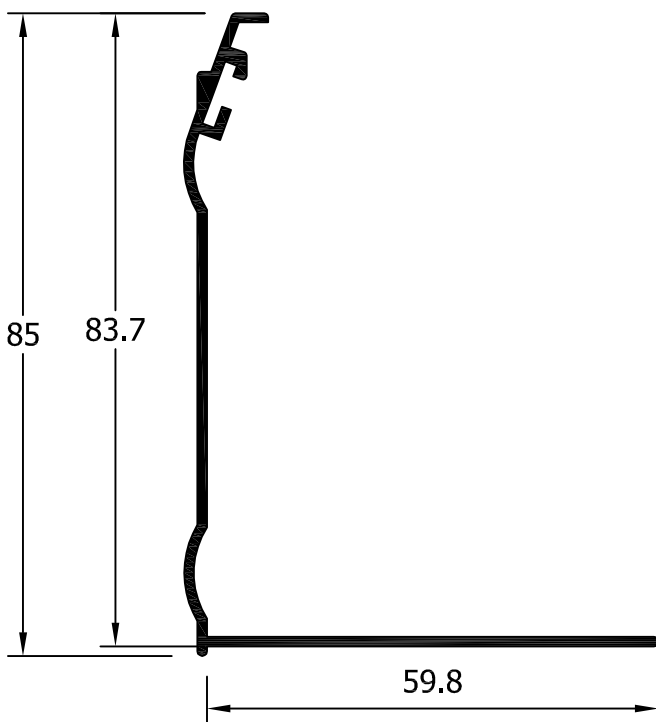

24008
Solape clipado 50 mm

23010
Solape clipado de 30 mm.

23009
Solape clipado de 50 mm.

75160
Solape recto clipado 30 mm

75161
Tapajuntas recto 30 s/clip

23011
Tapajuntas 30 s/clip

02-041C
Tapajuntas Clip 81 mm

02-043
Tapajuntas Clip 60 mm

11013
Tapajuntas Clip 40 mm

22212
Tapajuntas 40 mm

02-041
Tapajuntas Liso 85 mm

02-045
Tapajuntas Clip 25 mm

22044
Acople Registro 40 mm EU-75

20038
Tapajuntas Decorativo 85 mm

22043
Tapajuntas Registro 40 mm EU-75

4818
Rodapie

TABLA JUNQUILLOS HOJA Y FIJO - Hueco libre en mm

	REFERENCIA	MEDIDA	40-47	45-52	45-52 RPT	54-61 RPT	EXA-80 RPT
RECTOS	25015		-	-	-	-	32
	13023		7	12	12	21	44
	13007		12	17	17	26	49
	13034		17	22	22	31	54
	13016		21	26	26	35	58
	13006		25	30	30	39	62
	13025		30	36	36	45	68
CURVOS	13027 64248 (18)		23	28	28	37	60
	13028 64421 (18)		23	28	28	37	60
BISEL	13005		23	28	28	37	60
	13004		23	28	28	37	60