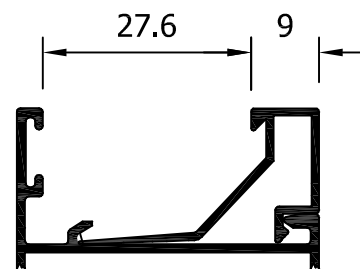

4818
Rodapie

TABLA JUNQUILLOS HOJA Y FIJO - Hueco libre en mm

	REFERENCIA	MEDIDA	40-47	45-52	45-52 RPT	54-61 RPT	EXA-80 RPT
RECTOS	25015		-	-	-	-	32
	13023		7	12	12	21	44
	13007		12	17	17	26	49
	13034		17	22	22	31	54
	13016		21	26	26	35	58
	13006		25	30	30	39	62
	13025		30	36	36	45	68
CURVOS	13027 64248 (18)		23	28	28	37	60
	13028 64421 (18)		23	28	28	37	60
BISEL	13005		23	28	28	37	60
	13004		23	28	28	37	60

11029
Junquillo vista 27

11022
Junquillo vista 22.5

11024
Junquillo vista 16

08/3019
Junquillo vista 14.45

11025
Junquillo vista 9

11009
Pletina falleba 40x20

11019
Vierte aguas

62020
Vierteaguas EU

58951
Pletina Falleba EU

59849
Junquillo Recto 31 mm

13019
Hoja contraventana

13020
Panel contraventana

7107
(10 lamas por metro)

4268

11031
(10 lamas por metro)

11047
(5 lamas por metro)