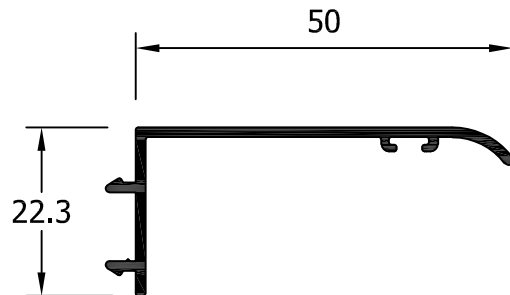

11030
Premarco 36x18.5 mm

7559
Premarco 120 mm para topr guia compacto

31040
Premarco 146 mm para tope guia de compacto

20041
Premarco 135 mm para guia compacto

*MARCO DESAGÜE EMPOTRADO

TAPAJUNTAS

24007
Solape clipado 30 mm

24008
Solape clipado 50 mm

23010
Solape clipado de 30 mm.

23009
Solape clipado de 50 mm.

75160
Solape recto clipado 30 mm

75161
Tapajuntas recto 30 s/clip

23011
Tapajuntas 30 s/clip

02-041C
Tapajuntas Clip 81 mm