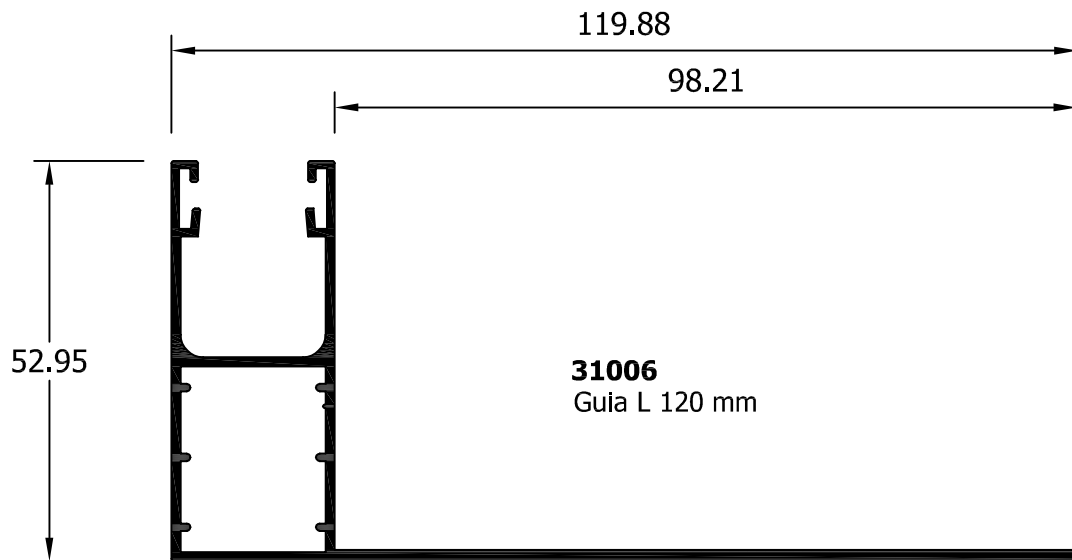

aluminios franco, s.a.

PERFILES COMPLEMENTARIOS

GUIAS / LAMAS

31009
Doble Guía Recogedor 108 mm

31010
Doble Guía Recogedor 100 mm

31007
Guía con recogedor 120

31035
Guía con recogedor 130

31042
Guía con recogedor 135