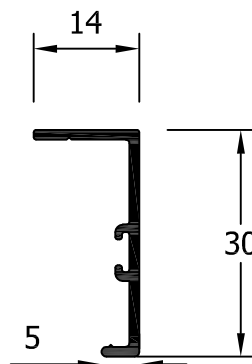

24008
Solape clipado 50 mm

23010
Solape clipado de 30 mm.

23009
Solape clipado de 50 mm.

75160
Solape recto clipado 30 mm

75161
Tapajuntas recto 30 s/clip

23011
Tapajuntas 30 s/clip

02-041C
Tapajuntas Clip 81 mm

02-043
Tapajuntas Clip 60 mm

11013
Tapajuntas Clip 40 mm

22212
Tapajuntas 40 mm

02-041
Tapajuntas Liso 85 mm

02-045
Tapajuntas Clip 25 mm

22044
Acople Registro 40 mm EU-75

20038
Tapajuntas Decorativo 85 mm

22043
Tapajuntas Registro 40 mm EU-75

4818
Rodapie

TABLA JUNQUILLOS HOJA Y FIJO - Hueco libre en mm

	REFERENCIA	MEDIDA	40-47	45-52	45-52 RPT	54-61 RPT	EXA-80 RPT
RECTOS	25015		-	-	-	-	32
	13023		7	12	12	21	44
	13007		12	17	17	26	49
	13034		17	22	22	31	54
	13016		21	26	26	35	58
	13006		25	30	30	39	62
	13025		30	36	36	45	68
CURVOS	13027 64248 (18)		23	28	28	37	60
	13028 64421 (18)		23	28	28	37	60
BISEL	13005		23	28	28	37	60
	13004		23	28	28	37	60