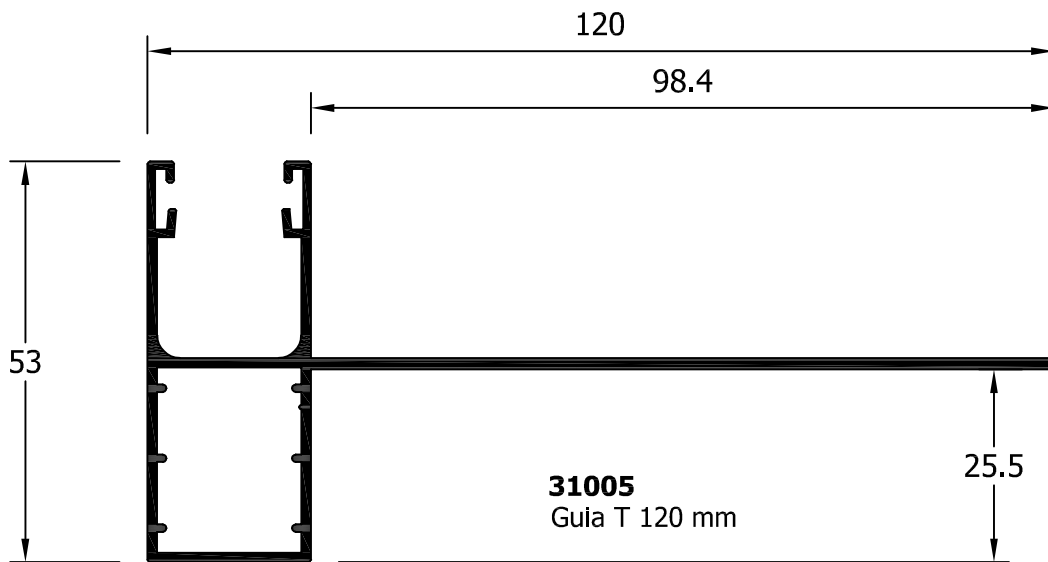

aluminios franco, s.a.

PERFILES COMPLEMENTARIOS

GUIAS / LAMAS

31009
Doble Guía Recogedor 108 mm

31010
Doble Guía Recogedor 100 mm

31007
Guía con recogedor 120

31035
Guía con recogedor 130

31042
Guía con recogedor 135