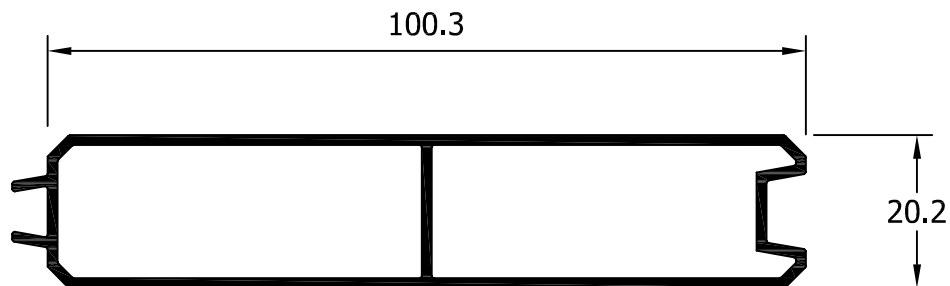

58951
Pletina Falleba EU

59849
Junquillo Recto 31 mm

13019
Hoja contraventana

13020
Panel contraventana

7107
(10 lamas por metro)

4268

11031
(10 lamas por metro)

11047
(5 lamas por metro)