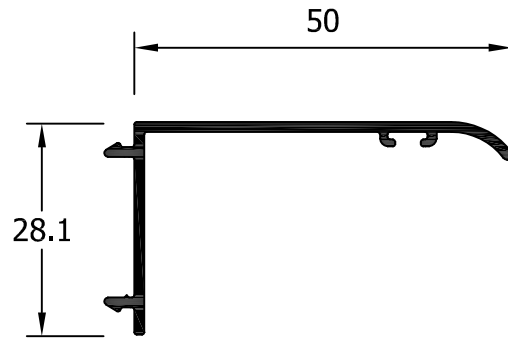

11030
Premarco 36x18.5 mm

7559
Premarco 120 mm para topr guia compacto

31040
Premarco 146 mm para tope guia de compacto

20041
Premarco 135 mm para guia compacto

*MARCO DESAGÜE EMPOTRADO

TAPAJUNTAS

24007
Solape clipado 30 mm

24008
Solape clipado 50 mm

23010
Solape clipado de 30 mm.

23009
Solape clipado de 50 mm.

75160
Solape recto clipado 30 mm

75161
Tapajuntas recto 30 s/clip

23011
Tapajuntas 30 s/clip

02-041C
Tapajuntas Clip 81 mm