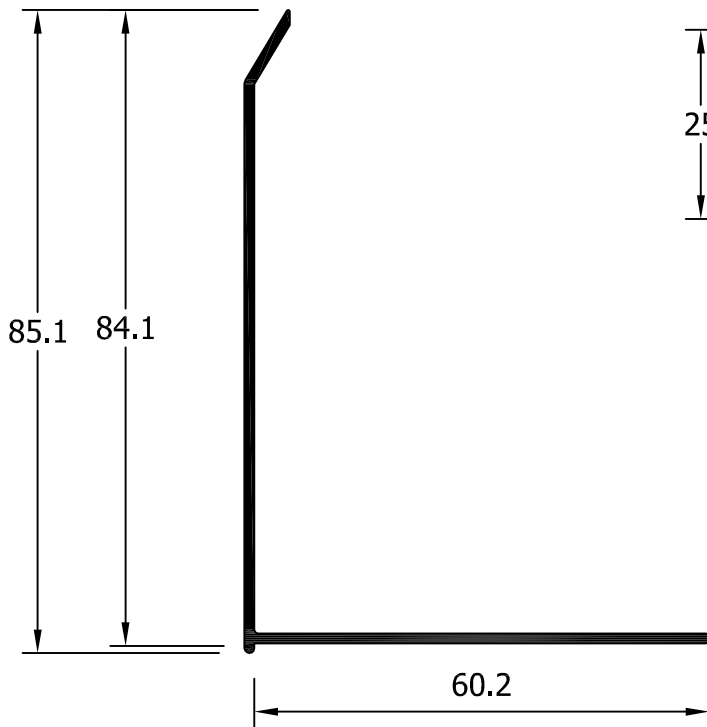

02-041
Tapajuntas Liso 85 mm