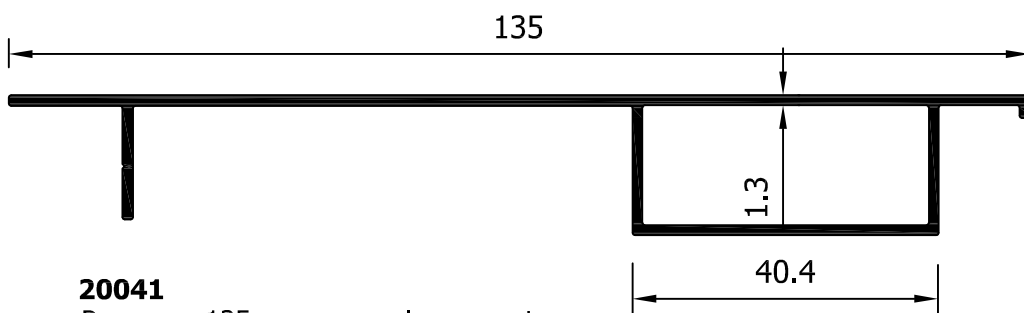

11030
Premarco 36x18.5 mm

7559
Premarco 120 mm para topr guia compacto

31040
Premarco 146 mm para tope guia de compacto

20041
Premarco 135 mm para guia compacto

*MARCO DESAGÜE EMPOTRADO

TAPAJUNTAS

24007
Solape clipado 30 mm

24008
Solape clipado 50 mm

23010
Solape clipado de 30 mm.

23009
Solape clipado de 50 mm.

75160
Solape recto clipado 30 mm

75161
Tapajuntas recto 30 s/clip

23011
Tapajuntas 30 s/clip

02-041C
Tapajuntas Clip 81 mm