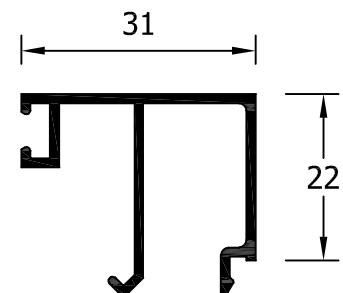

4818
Rodapie

TABLA JUNQUILLOS HOJA Y FIJO - Hueco libre en mm

	REFERENCIA	MEDIDA	40-47	45-52	45-52 RPT	54-61 RPT	EXA-80 RPT
RECTOS	25015		-	-	-	-	32
	13023		7	12	12	21	44
	13007		12	17	17	26	49
	13034		17	22	22	31	54
	13016		21	26	26	35	58
	13006		25	30	30	39	62
	13025		30	36	36	45	68
CURVOS	13027 64248 (18)		23	28	28	37	60
	13028 64421 (18)		23	28	28	37	60
BISEL	13005		23	28	28	37	60
	13004		23	28	28	37	60

11029
Junquillo vista 27

11022
Junquillo vista 22.5

11024
Junquillo vista 16

08/3019
Junquillo vista 14.45

11025
Junquillo vista 9

11009
Pletina falleba 40x20

11019
Vierte aguas

62020
Vierteaguas EU

58951
Pletina Falleba EU

59849
Junquillo Recto 31 mm

13019
Hoja contraventana

13020
Panel contraventana

7107
(10 lamas por metro)

4268

11031
(10 lamas por metro)

11047
(5 lamas por metro)