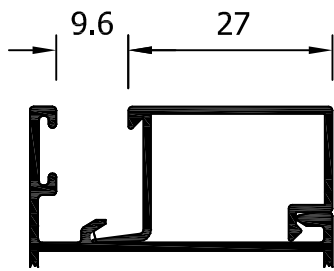

13026
Acople registro

13040
Solape recto 40 mm

13028
Solape 60 mm

31094
Solape 40 mm

13029
Solape 85 mm

VARIOS

Escala 1:2

4643
Frente forjado

4818
Rodapie

TABLA JUNQUILLOS HOJA Y FIJO - Hueco libre en mm

	REFERENCIA	MEDIDA	40-47	45-52	45-52 RPT	54-61 RPT	EXA-80 RPT
RECTOS	25015		-	-	-	-	32
	13023		7	12	12	21	44
	13007		12	17	17	26	49
	13034		17	22	22	31	54
	13016		21	26	26	35	58
	13006		25	30	30	39	62
	13025		30	36	36	45	68
CURVOS	13027 64248 (18)		23	28	28	37	60
	13028 64421 (18)		23	28	28	37	60
BISEL	13005		23	28	28	37	60
	13004		23	28	28	37	60