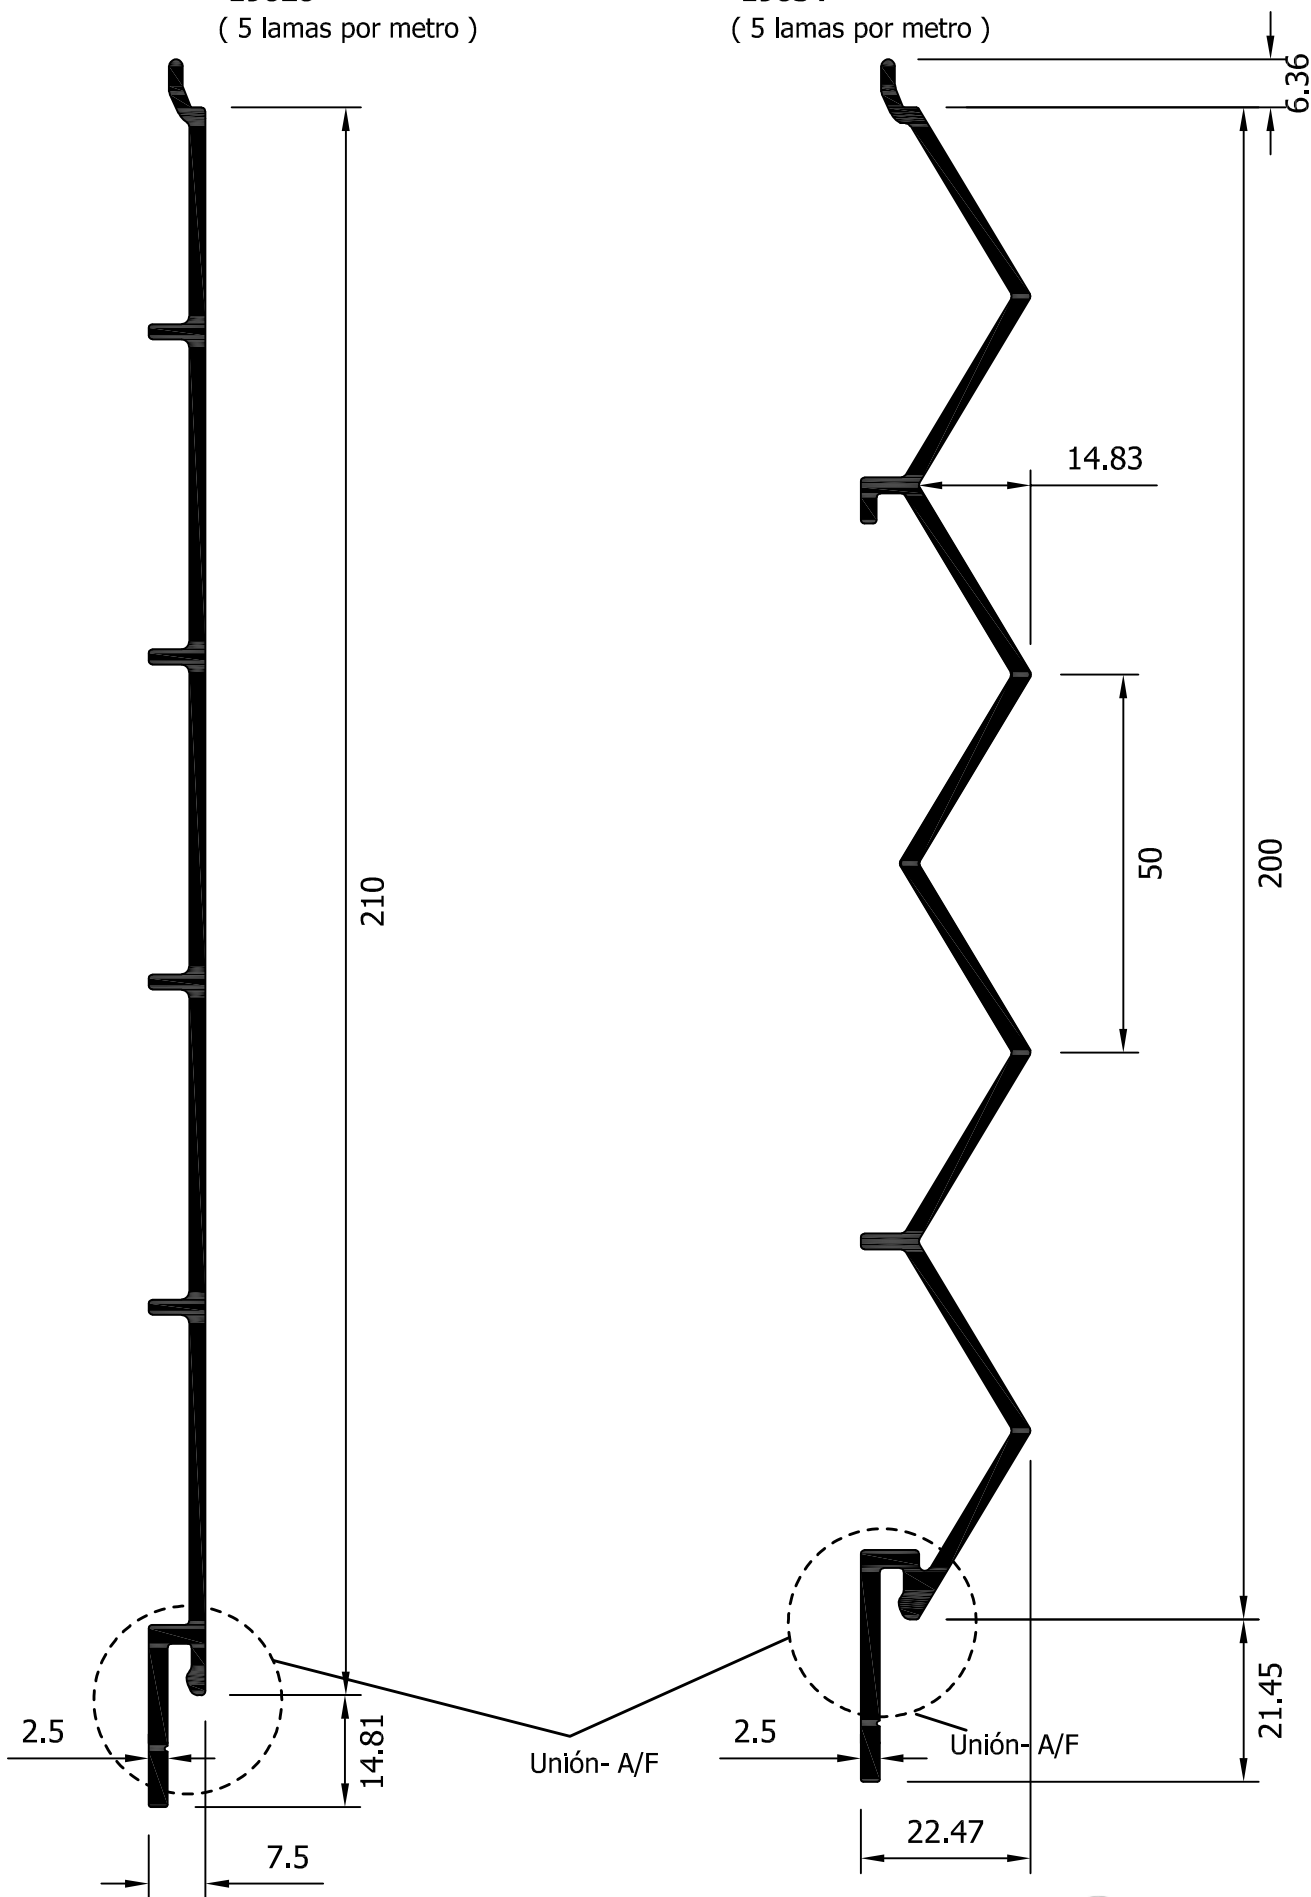

24008
Solape clipado 50 mm

23010
Solape clipado de 30 mm.

23009
Solape clipado de 50 mm.

75160
Solape recto clipado 30 mm

75161
Tapajuntas recto 30 s/clip

23011
Tapajuntas 30 s/clip

02-041C
Tapajuntas Clip 81 mm

4818
Rodapie

TABLA JUNQUILLOS HOJA Y FIJO - Hueco libre en mm

	REFERENCIA	MEDIDA	40-47	45-52	45-52 RPT	54-61 RPT	EXA-80 RPT
RECTOS	25015		-	-	-	-	32
	13023		7	12	12	21	44
	13007		12	17	17	26	49
	13034		17	22	22	31	54
	13016		21	26	26	35	58
	13006		25	30	30	39	62
	13025		30	36	36	45	68
CURVOS	13027 64248 (18)		23	28	28	37	60
	13028 64421 (18)		23	28	28	37	60
BISEL	13005		23	28	28	37	60
	13004		23	28	28	37	60

58951
Pletina Falleba EU

59849
Junquillo Recto 31 mm

13019
Hoja contraventana

13020
Panel contraventana

7107
(10 lamas por metro)

4268

11031
(10 lamas por metro)

11047
(5 lamas por metro)

16018
(10 lamas por metro)

43464
(9 lamas por metro)

14312
(9 lamas por metro)

19020

(5 lamas por metro)

19034

(5 lamas por metro)

19243
(7 lamas por metro)