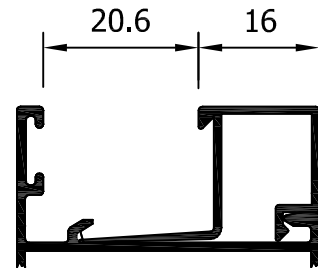

11024
Junquillo vista 16