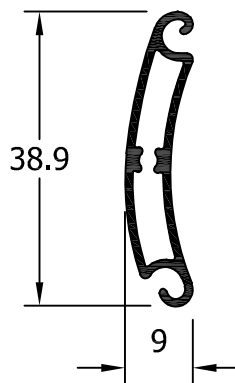

aluminios franco, s.a.

PERFILES COMPLEMENTARIOS

GUIAS / LAMAS

31009
Doble Guía Recogedor 108 mm

31010
Doble Guía Recogedor 100 mm

31007
Guía con recogedor 120

31035
Guía con recogedor 130

31042
Guía con recogedor 135

31036
Guía con recogedor 150

31011
Terminal lama doble canal

31018
Terminal lama simple

31020
Lama persiana 49 mm

4287
Terminal lama autoblocante

4313
Lama autoblocante

4314
Junquillo lama autoblocante

ESQUINEROS GRADUABLES

13026
Acople registro

13040
Solape recto 40 mm

13028
Solape 60 mm

31094
Solape 40 mm

13029
Solape 85 mm

VARIOS

Escala 1:2

4643
Frente forjado

4818
Rodapie

TABLA JUNQUILLOS HOJA Y FIJO - Hueco libre en mm

	REFERENCIA	MEDIDA	40-47	45-52	45-52 RPT	54-61 RPT	EXA-80 RPT
RECTOS	25015		-	-	-	-	32
	13023		7	12	12	21	44
	13007		12	17	17	26	49
	13034		17	22	22	31	54
	13016		21	26	26	35	58
	13006		25	30	30	39	62
	13025		30	36	36	45	68
CURVOS	13027 64248 (18)		23	28	28	37	60
	13028 64421 (18)		23	28	28	37	60
BISEL	13005		23	28	28	37	60
	13004		23	28	28	37	60