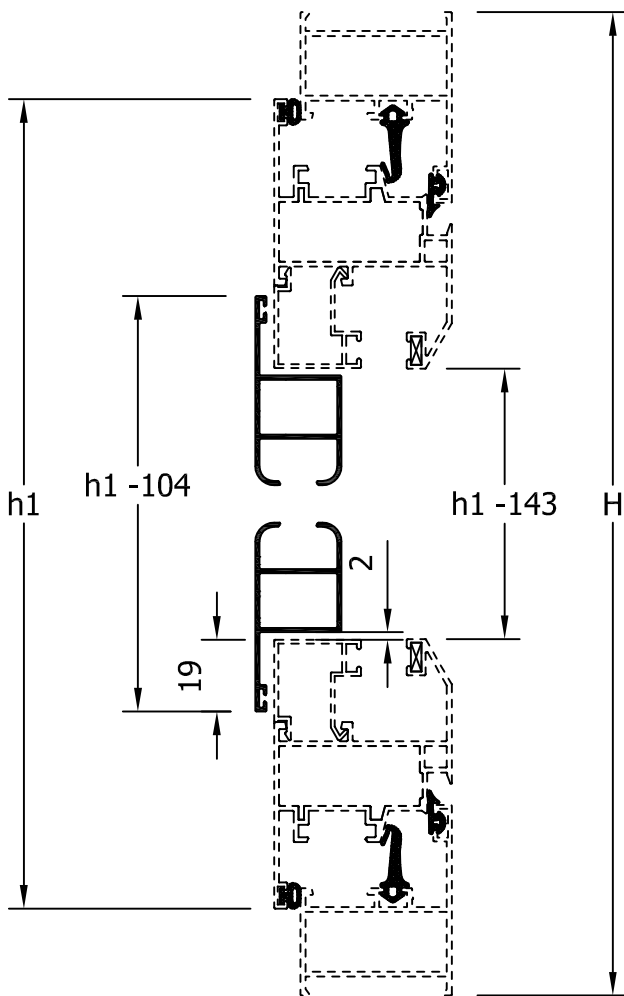

4818
Rodapie

TABLA JUNQUILLOS HOJA Y FIJO - Hueco libre en mm

	REFERENCIA	MEDIDA	40-47	45-52	45-52 RPT	54-61 RPT	EXA-80 RPT
RECTOS	25015		-	-	-	-	32
	13023		7	12	12	21	44
	13007		12	17	17	26	49
	13034		17	22	22	31	54
	13016		21	26	26	35	58
	13006		25	30	30	39	62
	13025		30	36	36	45	68
CURVOS	13027 64248 (18)		23	28	28	37	60
	13028 64421 (18)		23	28	28	37	60
BISEL	13005		23	28	28	37	60
	13004		23	28	28	37	60

11029
Junquillo vista 27

11022
Junquillo vista 22.5

11024
Junquillo vista 16

08/3019
Junquillo vista 14.45

11025
Junquillo vista 9

11009
Pletina falleba 40x20

11019
Vierte aguas

62020
Vierteaguas EU

58951
Pletina Falleba EU

59849
Junquillo Recto 31 mm

13019
Hoja contraventana

13020
Panel contraventana

7107
(10 lamas por metro)

4268

11031
(10 lamas por metro)

11047
(5 lamas por metro)