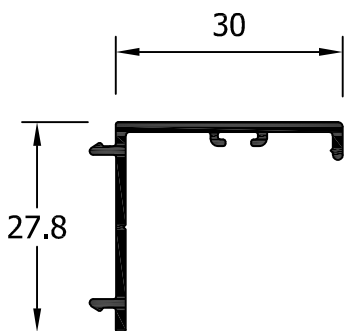

11030
Premarco 36x18.5 mm

7559
Premarco 120 mm para topr guia compacto

31040
Premarco 146 mm para tope guia de compacto

20041
Premarco 135 mm para guia compacto

*MARCO DESAGÜE EMPOTRADO

TAPAJUNTAS

24007
Solape clipado 30 mm

24008
Solape clipado 50 mm

23010
Solape clipado de 30 mm.

23009
Solape clipado de 50 mm.

75160
Solape recto clipado 30 mm

75161
Tapajuntas recto 30 s/clip

23011
Tapajuntas 30 s/clip

02-041C
Tapajuntas Clip 81 mm

4818
Rodapie

TABLA JUNQUILLOS HOJA Y FIJO - Hueco libre en mm

	REFERENCIA	MEDIDA	40-47	45-52	45-52 RPT	54-61 RPT	EXA-80 RPT
RECTOS	25015		-	-	-	-	32
	13023		7	12	12	21	44
	13007		12	17	17	26	49
	13034		17	22	22	31	54
	13016		21	26	26	35	58
	13006		25	30	30	39	62
	13025		30	36	36	45	68
CURVOS	13027 64248 (18)		23	28	28	37	60
	13028 64421 (18)		23	28	28	37	60
BISEL	13005		23	28	28	37	60
	13004		23	28	28	37	60