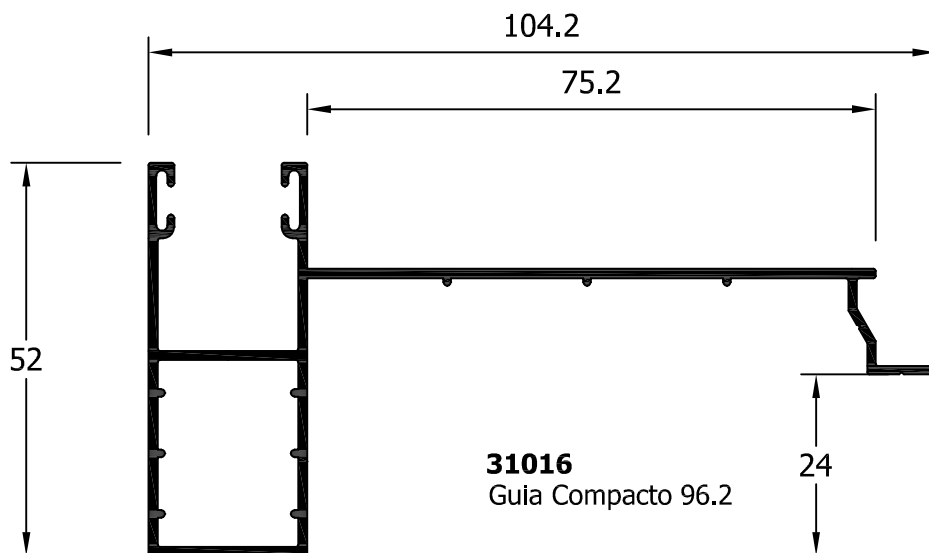

aluminios franco, s.a.

PERFILES COMPLEMENTARIOS

GUIAS / LAMAS

31009
Doble Guía Recogedor 108 mm

31010
Doble Guía Recogedor 100 mm

31007
Guía con recogedor 120

31035
Guía con recogedor 130

31042
Guía con recogedor 135