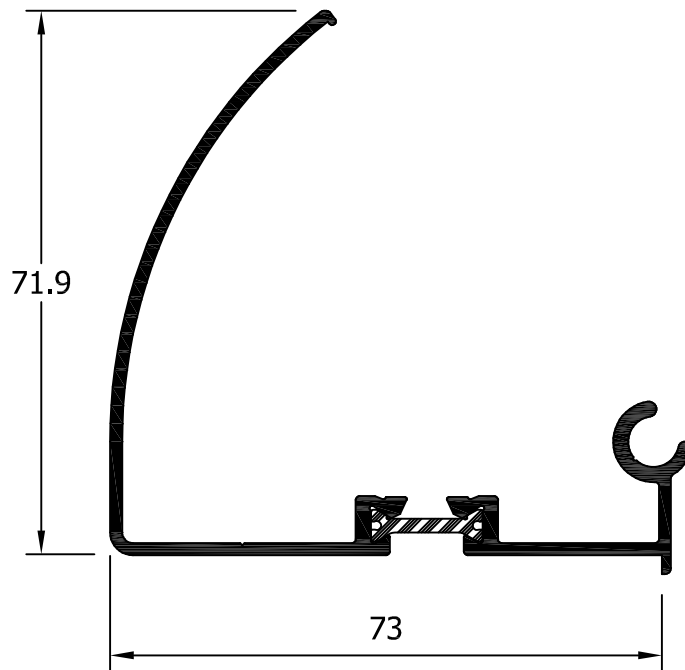

31013
Esquinero Graduable Hembra Compacto 120 mm

31014
Esquinero Graduable Macho Compacto 120 mm

ALF-51
Esquinero Compacto RPT Hembra 120 mm

ALF-52
Esquinero Compacto RPT Macho 120 mm

14010
Esquinero graduable hembra 70 RPT

4818
Rodapie

TABLA JUNQUILLOS HOJA Y FIJO - Hueco libre en mm

	REFERENCIA	MEDIDA	40-47	45-52	45-52 RPT	54-61 RPT	EXA-80 RPT
RECTOS	25015		-	-	-	-	32
	13023		7	12	12	21	44
	13007		12	17	17	26	49
	13034		17	22	22	31	54
	13016		21	26	26	35	58
	13006		25	30	30	39	62
	13025		30	36	36	45	68
CURVOS	13027 64248 (18)		23	28	28	37	60
	13028 64421 (18)		23	28	28	37	60
BISEL	13005		23	28	28	37	60
	13004		23	28	28	37	60