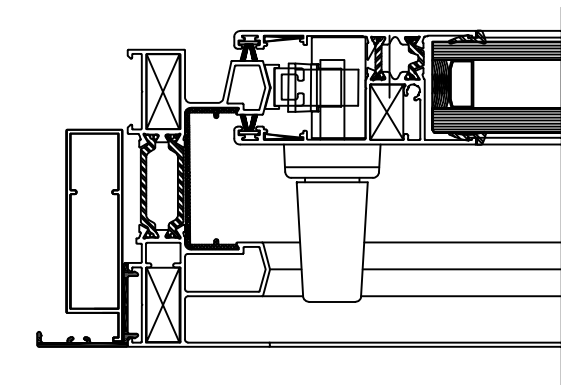

11030
Premarco 36x18.5 mm

7559
Premarco 120 mm para topr guia compacto

31040
Premarco 146 mm para tope guia de compacto

20041
Premarco 135 mm para guia compacto

*MARCO DESAGÜE EMPOTRADO

TAPAJUNTAS

24007
Solape clipado 30 mm

24008
Solape clipado 50 mm

23010
Solape clipado de 30 mm.

23009
Solape clipado de 50 mm.

75160
Solape recto clipado 30 mm

75161
Tapajuntas recto 30 s/clip

23011
Tapajuntas 30 s/clip

02-041C
Tapajuntas Clip 81 mm