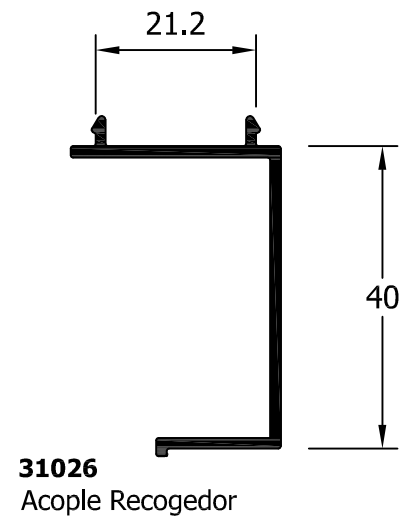

aluminios franco, s.a.

PERFILES COMPLEMENTARIOS

GUIAS / LAMAS

31009
Doble Guía Recogedor 108 mm

31010
Doble Guía Recogedor 100 mm

31007
Guía con recogedor 120

31035
Guía con recogedor 130

31042
Guía con recogedor 135

4818
Rodapie

TABLA JUNQUILLOS HOJA Y FIJO - Hueco libre en mm

	REFERENCIA	MEDIDA	40-47	45-52	45-52 RPT	54-61 RPT	EXA-80 RPT
RECTOS	25015		-	-	-	-	32
	13023		7	12	12	21	44
	13007		12	17	17	26	49
	13034		17	22	22	31	54
	13016		21	26	26	35	58
	13006		25	30	30	39	62
	13025		30	36	36	45	68
CURVOS	13027 64248 (18)		23	28	28	37	60
	13028 64421 (18)		23	28	28	37	60
BISEL	13005		23	28	28	37	60
	13004		23	28	28	37	60