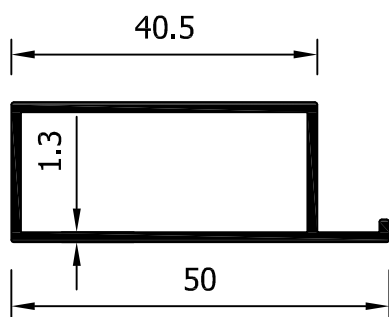

14010
Esquinero graduable hembra 70 RPT

PREMARCOS

20046
Premarco 50x18.2 mm

7001
Premarco 36 mm

22042
Premarco 70 mm

7148
Premarco PLADUR 75mm

7147
Premarco PLADUR 34 mm

20039
Premarco 50 mm

4818
Rodapie

TABLA JUNQUILLOS HOJA Y FIJO - Hueco libre en mm

	REFERENCIA	MEDIDA	40-47	45-52	45-52 RPT	54-61 RPT	EXA-80 RPT
RECTOS	25015		-	-	-	-	32
	13023		7	12	12	21	44
	13007		12	17	17	26	49
	13034		17	22	22	31	54
	13016		21	26	26	35	58
	13006		25	30	30	39	62
	13025		30	36	36	45	68
CURVOS	13027 64248 (18)		23	28	28	37	60
	13028 64421 (18)		23	28	28	37	60
BISEL	13005		23	28	28	37	60
	13004		23	28	28	37	60