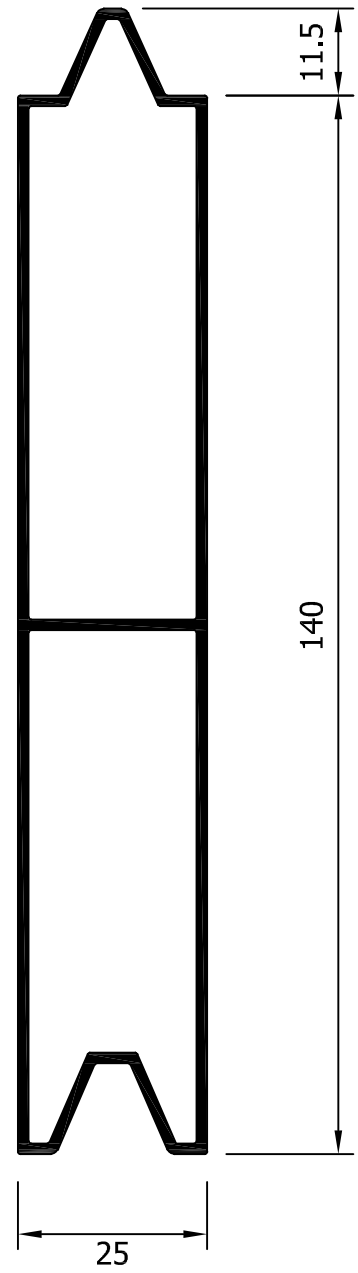

4818
Rodapie

TABLA JUNQUILLOS HOJA Y FIJO - Hueco libre en mm

	REFERENCIA	MEDIDA	40-47	45-52	45-52 RPT	54-61 RPT	EXA-80 RPT
RECTOS	25015		-	-	-	-	32
	13023		7	12	12	21	44
	13007		12	17	17	26	49
	13034		17	22	22	31	54
	13016		21	26	26	35	58
	13006		25	30	30	39	62
	13025		30	36	36	45	68
CURVOS	13027 64248 (18)		23	28	28	37	60
	13028 64421 (18)		23	28	28	37	60
BISEL	13005		23	28	28	37	60
	13004		23	28	28	37	60

11029
Junquillo vista 27

11022
Junquillo vista 22.5

11024
Junquillo vista 16

08/3019
Junquillo vista 14.45

11025
Junquillo vista 9

11009
Pletina falleba 40x20

11019
Vierte aguas

62020
Vierteaguas EU

58951
Pletina Falleba EU

59849
Junquillo Recto 31 mm

13019
Hoja contraventana

13020
Panel contraventana

7107
(10 lamas por metro)

4268

11031
(10 lamas por metro)

11047
(5 lamas por metro)

16018
(10 lamas por metro)

43464
(9 lamas por metro)

14312
(9 lamas por metro)

19020

(5 lamas por metro)

19034

(5 lamas por metro)

19243
(7 lamas por metro)