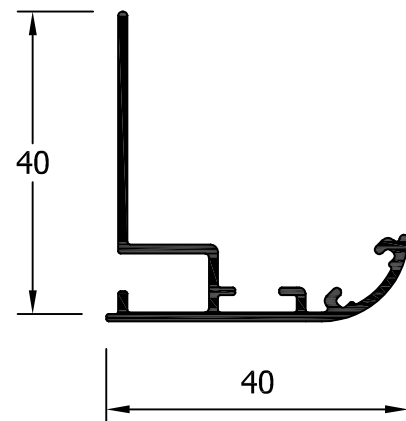

24008
Solape clipado 50 mm

23010
Solape clipado de 30 mm.

23009
Solape clipado de 50 mm.

75160
Solape recto clipado 30 mm

75161
Tapajuntas recto 30 s/clip

23011
Tapajuntas 30 s/clip

02-041C
Tapajuntas Clip 81 mm

02-043
Tapajuntas Clip 60 mm

11013
Tapajuntas Clip 40 mm

22212
Tapajuntas 40 mm

02-041
Tapajuntas Liso 85 mm

02-045
Tapajuntas Clip 25 mm

22044
Acople Registro 40 mm EU-75

20038
Tapajuntas Decorativo 85 mm

22043
Tapajuntas Registro 40 mm EU-75

13026
Acople registro

13040
Solape recto 40 mm

13028
Solape 60 mm

31094
Solape 40 mm

13029
Solape 85 mm

VARIOS

Escala 1:2

4643
Frente forjado

4818
Rodapie

TABLA JUNQUILLOS HOJA Y FIJO - Hueco libre en mm

	REFERENCIA	MEDIDA	40-47	45-52	45-52 RPT	54-61 RPT	EXA-80 RPT
RECTOS	25015		-	-	-	-	32
	13023		7	12	12	21	44
	13007		12	17	17	26	49
	13034		17	22	22	31	54
	13016		21	26	26	35	58
	13006		25	30	30	39	62
	13025		30	36	36	45	68
CURVOS	13027 64248 (18)		23	28	28	37	60
	13028 64421 (18)		23	28	28	37	60
BISEL	13005		23	28	28	37	60
	13004		23	28	28	37	60