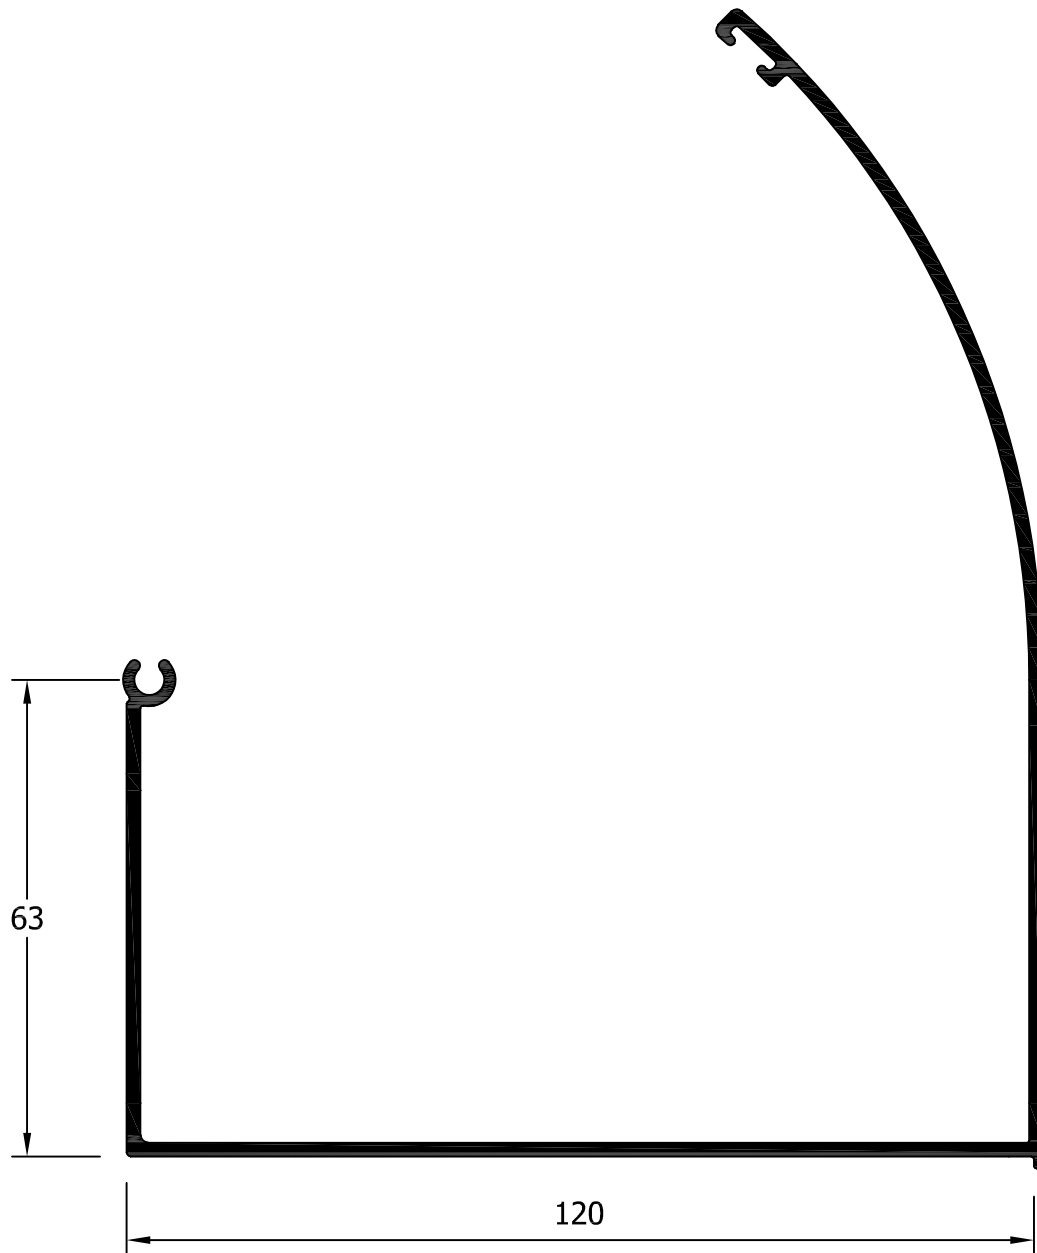

31013
Esquinero Graduable Hembra Compacto 120 mm