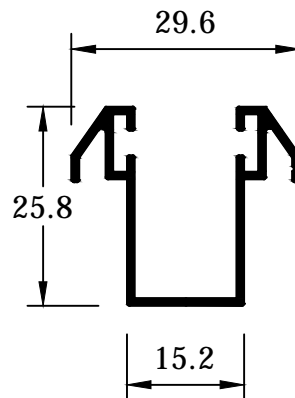

aluminios franco, s.a.

PERFILES COMPLEMENTARIOS

GUIAS / LAMAS

31009
Doble Guía Recogedor 108 mm

31010
Doble Guía Recogedor 100 mm

31007
Guía con recogedor 120

31035
Guía con recogedor 130

31042
Guía con recogedor 135

4818
Rodapie

TABLA JUNQUILLOS HOJA Y FIJO - Hueco libre en mm

	REFERENCIA	MEDIDA	40-47	45-52	45-52 RPT	54-61 RPT	EXA-80 RPT
RECTOS	25015		-	-	-	-	32
	13023		7	12	12	21	44
	13007		12	17	17	26	49
	13034		17	22	22	31	54
	13016		21	26	26	35	58
	13006		25	30	30	39	62
	13025		30	36	36	45	68
CURVOS	13027 64248 (18)		23	28	28	37	60
	13028 64421 (18)		23	28	28	37	60
BISEL	13005		23	28	28	37	60
	13004		23	28	28	37	60