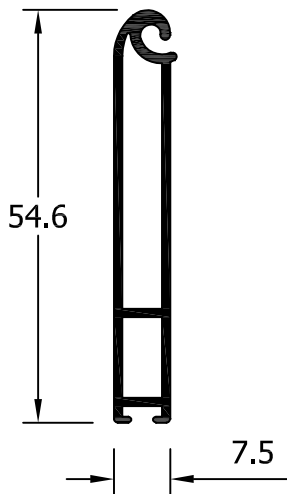

31036
Guía con recogedor 150

31011
Terminal lama doble canal

31018
Terminal lama simple

31020
Lama persiana 49 mm

4287
Terminal lama autoblocante

4313
Lama autoblocante

4314
Junquillo lama autoblocante

ESQUINEROS GRADUABLES

31013
Esquinero Graduable Hembra Compacto 120 mm

31014
Esquinero Graduable Macho Compacto 120 mm

ALF-51
Esquinero Compacto RPT Hembra 120 mm

ALF-52
Esquinero Compacto RPT Macho 120 mm

14010
Esquinero graduable hembra 70 RPT

13026
Acople registro

13040
Solape recto 40 mm

13028
Solape 60 mm

31094
Solape 40 mm

13029
Solape 85 mm

VARIOS

Escala 1:2

4643
Frente forjado

4818
Rodapie

TABLA JUNQUILLOS HOJA Y FIJO - Hueco libre en mm

	REFERENCIA	MEDIDA	40-47	45-52	45-52 RPT	54-61 RPT	EXA-80 RPT
RECTOS	25015		-	-	-	-	32
	13023		7	12	12	21	44
	13007		12	17	17	26	49
	13034		17	22	22	31	54
	13016		21	26	26	35	58
	13006		25	30	30	39	62
	13025		30	36	36	45	68
CURVOS	13027 64248 (18)		23	28	28	37	60
	13028 64421 (18)		23	28	28	37	60
BISEL	13005		23	28	28	37	60
	13004		23	28	28	37	60