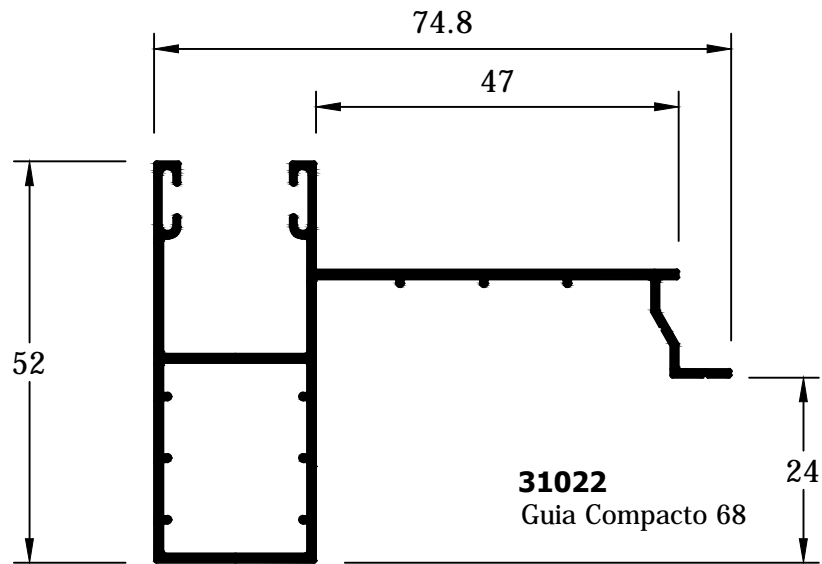

aluminios franco, s.a.

PERFILES COMPLEMENTARIOS

GUIAS / LAMAS

31009
Doble Guía Recogedor 108 mm

31010
Doble Guía Recogedor 100 mm

31007
Guía con recogedor 120

31035
Guía con recogedor 130

31042
Guía con recogedor 135

4818
Rodapie

TABLA JUNQUILLOS HOJA Y FIJO - Hueco libre en mm

	REFERENCIA	MEDIDA	40-47	45-52	45-52 RPT	54-61 RPT	EXA-80 RPT
RECTOS	25015		-	-	-	-	32
	13023		7	12	12	21	44
	13007		12	17	17	26	49
	13034		17	22	22	31	54
	13016		21	26	26	35	58
	13006		25	30	30	39	62
	13025		30	36	36	45	68
CURVOS	13027 64248 (18)		23	28	28	37	60
	13028 64421 (18)		23	28	28	37	60
BISEL	13005		23	28	28	37	60
	13004		23	28	28	37	60