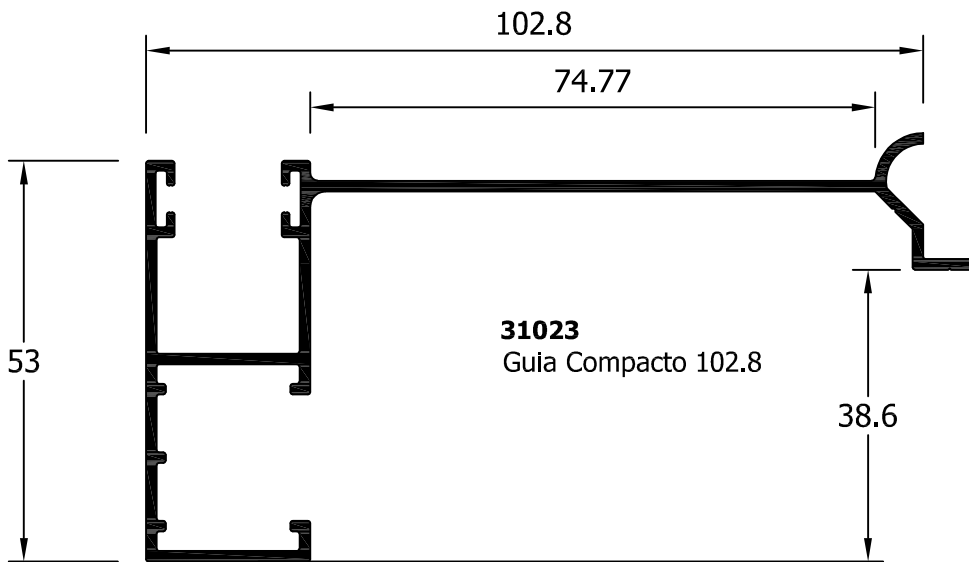

aluminios franco, s.a.

PERFILES COMPLEMENTARIOS

GUIAS / LAMAS

31009
Doble Guía Recogedor 108 mm

31010
Doble Guía Recogedor 100 mm

31007
Guía con recogedor 120

31035
Guía con recogedor 130

31042
Guía con recogedor 135

4818
Rodapie

TABLA JUNQUILLOS HOJA Y FIJO - Hueco libre en mm

	REFERENCIA	MEDIDA	40-47	45-52	45-52 RPT	54-61 RPT	EXA-80 RPT
RECTOS	25015		-	-	-	-	32
	13023		7	12	12	21	44
	13007		12	17	17	26	49
	13034		17	22	22	31	54
	13016		21	26	26	35	58
	13006		25	30	30	39	62
	13025		30	36	36	45	68
CURVOS	13027 64248 (18)		23	28	28	37	60
	13028 64421 (18)		23	28	28	37	60
BISEL	13005		23	28	28	37	60
	13004		23	28	28	37	60