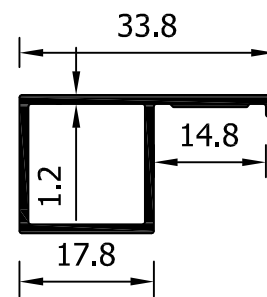

7147
Premarco PLADUR 34 mm