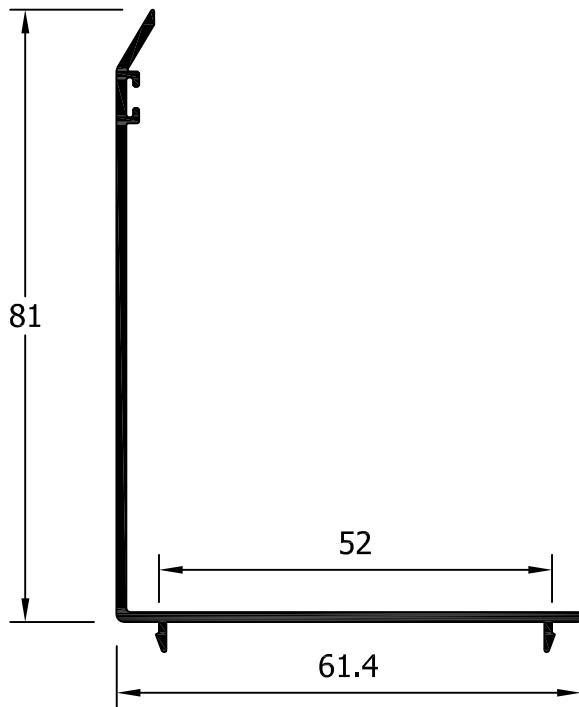

24008
Solape clipado 50 mm

23010
Solape clipado de 30 mm.

23009
Solape clipado de 50 mm.

75160
Solape recto clipado 30 mm

75161
Tapajuntas recto 30 s/clip

23011
Tapajuntas 30 s/clip

02-041C
Tapajuntas Clip 81 mm

4818
Rodapie

TABLA JUNQUILLOS HOJA Y FIJO - Hueco libre en mm

	REFERENCIA	MEDIDA	40-47	45-52	45-52 RPT	54-61 RPT	EXA-80 RPT
RECTOS	25015		-	-	-	-	32
	13023		7	12	12	21	44
	13007		12	17	17	26	49
	13034		17	22	22	31	54
	13016		21	26	26	35	58
	13006		25	30	30	39	62
	13025		30	36	36	45	68
CURVOS	13027 64248 (18)		23	28	28	37	60
	13028 64421 (18)		23	28	28	37	60
BISEL	13005		23	28	28	37	60
	13004		23	28	28	37	60