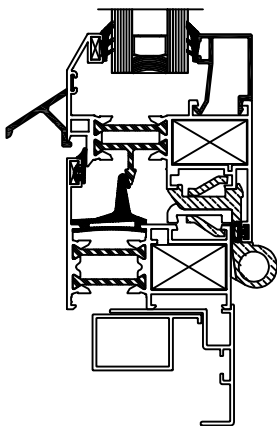

02-043
Tapajuntas Clip 60 mm

11013
Tapajuntas Clip 40 mm

22212
Tapajuntas 40 mm

02-041
Tapajuntas Liso 85 mm

02-045
Tapajuntas Clip 25 mm

22044
Acople Registro 40 mm EU-75

20038
Tapajuntas Decorativo 85 mm

22043
Tapajuntas Registro 40 mm EU-75

13026
Acople registro

13040
Solape recto 40 mm

13028
Solape 60 mm

31094
Solape 40 mm

13029
Solape 85 mm

VARIOS

Escala 1:2

4643
Frente forjado

4818
Rodapie

TABLA JUNQUILLOS HOJA Y FIJO - Hueco libre en mm

	REFERENCIA	MEDIDA	40-47	45-52	45-52 RPT	54-61 RPT	EXA-80 RPT
RECTOS	25015		-	-	-	-	32
	13023		7	12	12	21	44
	13007		12	17	17	26	49
	13034		17	22	22	31	54
	13016		21	26	26	35	58
	13006		25	30	30	39	62
	13025		30	36	36	45	68
CURVOS	13027 64248 (18)		23	28	28	37	60
	13028 64421 (18)		23	28	28	37	60
BISEL	13005		23	28	28	37	60
	13004		23	28	28	37	60