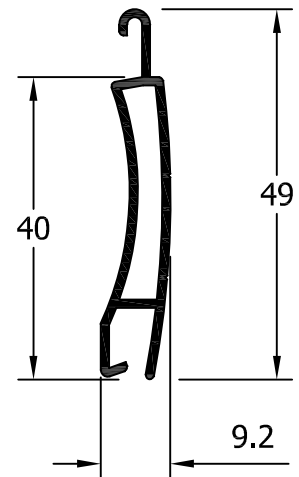

aluminios franco, s.a.

PERFILES COMPLEMENTARIOS

GUIAS / LAMAS

31009
Doble Guía Recogedor 108 mm

31010
Doble Guía Recogedor 100 mm

31007
Guía con recogedor 120

31035
Guía con recogedor 130

31042
Guía con recogedor 135

31036
Guía con recogedor 150

31011
Terminal lama doble canal

31018
Terminal lama simple

31020
Lama persiana 49 mm

4287
Terminal lama autoblocante

4313
Lama autoblocante

4314
Junquillo lama autoblocante

ESQUINEROS GRADUABLES

13026
Acople registro

13040
Solape recto 40 mm

13028
Solape 60 mm

31094
Solape 40 mm

13029
Solape 85 mm

VARIOS

Escala 1:2

4643
Frente forjado

4818
Rodapie

TABLA JUNQUILLOS HOJA Y FIJO - Hueco libre en mm

	REFERENCIA	MEDIDA	40-47	45-52	45-52 RPT	54-61 RPT	EXA-80 RPT
RECTOS	25015		-	-	-	-	32
	13023		7	12	12	21	44
	13007		12	17	17	26	49
	13034		17	22	22	31	54
	13016		21	26	26	35	58
	13006		25	30	30	39	62
	13025		30	36	36	45	68
CURVOS	13027 64248 (18)		23	28	28	37	60
	13028 64421 (18)		23	28	28	37	60
BISEL	13005		23	28	28	37	60
	13004		23	28	28	37	60