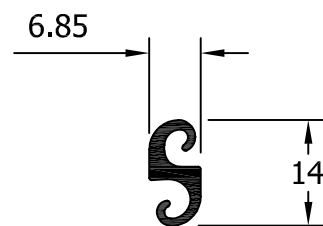

31036
Guía con recogedor 150

31011
Terminal lama doble canal

31018
Terminal lama simple

31020
Lama persiana 49 mm

4287
Terminal lama autoblocante

4313
Lama autoblocante

4314
Junquillo lama autoblocante

ESQUINEROS GRADUABLES

4818
Rodapie

TABLA JUNQUILLOS HOJA Y FIJO - Hueco libre en mm

	REFERENCIA	MEDIDA	40-47	45-52	45-52 RPT	54-61 RPT	EXA-80 RPT
RECTOS	25015		-	-	-	-	32
	13023		7	12	12	21	44
	13007		12	17	17	26	49
	13034		17	22	22	31	54
	13016		21	26	26	35	58
	13006		25	30	30	39	62
	13025		30	36	36	45	68
CURVOS	13027 64248 (18)		23	28	28	37	60
	13028 64421 (18)		23	28	28	37	60
BISEL	13005		23	28	28	37	60
	13004		23	28	28	37	60