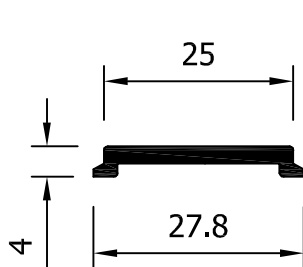

4818
Rodapie

TABLA JUNQUILLOS HOJA Y FIJO - Hueco libre en mm

	REFERENCIA	MEDIDA	40-47	45-52	45-52 RPT	54-61 RPT	EXA-80 RPT
RECTOS	25015		-	-	-	-	32
	13023		7	12	12	21	44
	13007		12	17	17	26	49
	13034		17	22	22	31	54
	13016		21	26	26	35	58
	13006		25	30	30	39	62
	13025		30	36	36	45	68
CURVOS	13027 64248 (18)		23	28	28	37	60
	13028 64421 (18)		23	28	28	37	60
BISEL	13005		23	28	28	37	60
	13004		23	28	28	37	60

11029
Junquillo vista 27

11022
Junquillo vista 22.5

11024
Junquillo vista 16

08/3019
Junquillo vista 14.45

11025
Junquillo vista 9

11009
Pletina falleba 40x20

11019
Vierte aguas

62020
Vierteaguas EU