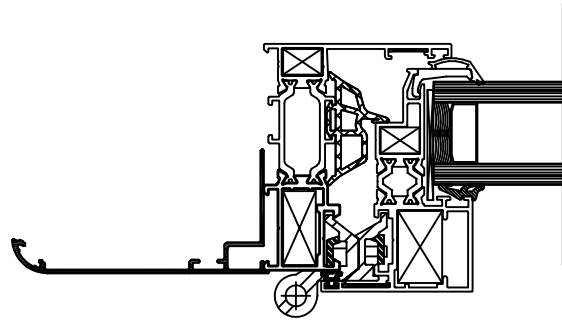

11030
Premarco 36x18.5 mm

7559
Premarco 120 mm para topr guia compacto

31040
Premarco 146 mm para tope guia de compacto

20041
Premarco 135 mm para guia compacto

*MARCO DESAGÜE EMPOTRADO

TAPAJUNTAS

24007
Solape clipado 30 mm

24008
Solape clipado 50 mm

23010
Solape clipado de 30 mm.

23009
Solape clipado de 50 mm.

75160
Solape recto clipado 30 mm

75161
Tapajuntas recto 30 s/clip

23011
Tapajuntas 30 s/clip

02-041C
Tapajuntas Clip 81 mm