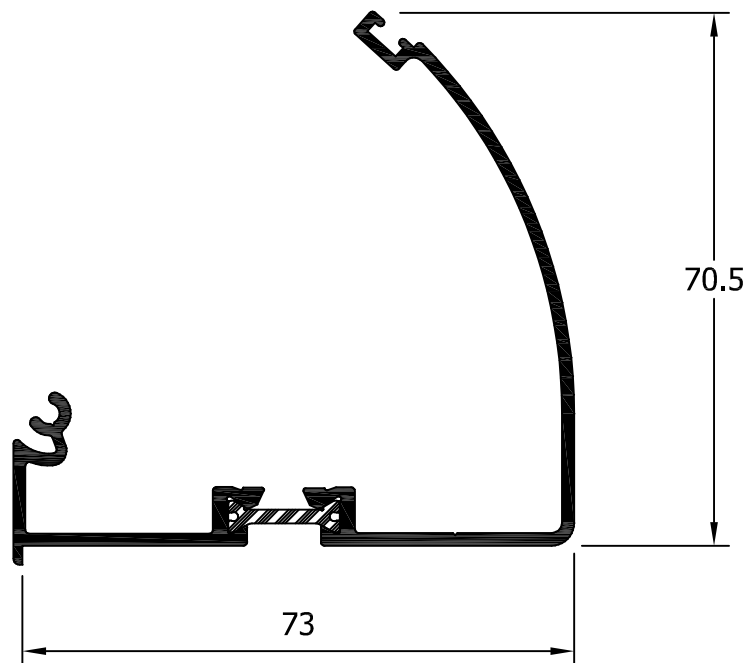

31013
Esquinero Graduable Hembra Compacto 120 mm

31014
Esquinero Graduable Macho Compacto 120 mm

ALF-51
Esquinero Compacto RPT Hembra 120 mm

ALF-52
Esquinero Compacto RPT Macho 120 mm

14010
Esquinero graduable hembra 70 RPT

4818
Rodapie

TABLA JUNQUILLOS HOJA Y FIJO - Hueco libre en mm

	REFERENCIA	MEDIDA	40-47	45-52	45-52 RPT	54-61 RPT	EXA-80 RPT
RECTOS	25015		-	-	-	-	32
	13023		7	12	12	21	44
	13007		12	17	17	26	49
	13034		17	22	22	31	54
	13016		21	26	26	35	58
	13006		25	30	30	39	62
	13025		30	36	36	45	68
CURVOS	13027 64248 (18)		23	28	28	37	60
	13028 64421 (18)		23	28	28	37	60
BISEL	13005		23	28	28	37	60
	13004		23	28	28	37	60