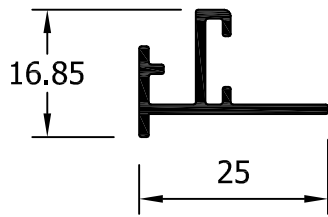

24008
Solape clipado 50 mm

23010
Solape clipado de 30 mm.

23009
Solape clipado de 50 mm.

75160
Solape recto clipado 30 mm

75161
Tapajuntas recto 30 s/clip

23011
Tapajuntas 30 s/clip

02-041C
Tapajuntas Clip 81 mm

02-043
Tapajuntas Clip 60 mm

11013
Tapajuntas Clip 40 mm

22212
Tapajuntas 40 mm

02-041
Tapajuntas Liso 85 mm

02-045
Tapajuntas Clip 25 mm

22044
Acople Registro 40 mm EU-75

20038
Tapajuntas Decorativo 85 mm

22043
Tapajuntas Registro 40 mm EU-75

13026
Acople registro

13040
Solape recto 40 mm

13028
Solape 60 mm

31094
Solape 40 mm

13029
Solape 85 mm

VARIOS

Escala 1:2

4643
Frente forjado

4818
Rodapie

TABLA JUNQUILLOS HOJA Y FIJO - Hueco libre en mm

	REFERENCIA	MEDIDA	40-47	45-52	45-52 RPT	54-61 RPT	EXA-80 RPT
RECTOS	25015		-	-	-	-	32
	13023		7	12	12	21	44
	13007		12	17	17	26	49
	13034		17	22	22	31	54
	13016		21	26	26	35	58
	13006		25	30	30	39	62
	13025		30	36	36	45	68
CURVOS	13027 64248 (18)		23	28	28	37	60
	13028 64421 (18)		23	28	28	37	60
BISEL	13005		23	28	28	37	60
	13004		23	28	28	37	60