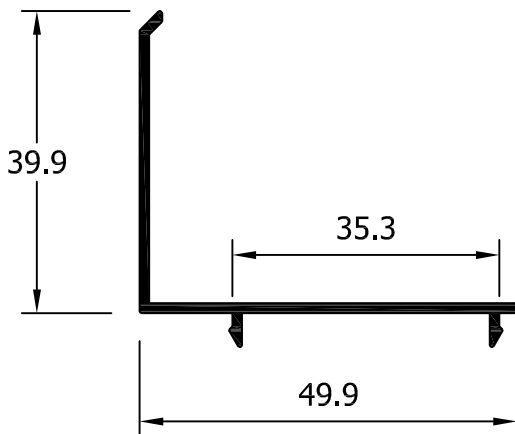

24008
Solape clipado 50 mm

23010
Solape clipado de 30 mm.

23009
Solape clipado de 50 mm.

75160
Solape recto clipado 30 mm

75161
Tapajuntas recto 30 s/clip

23011
Tapajuntas 30 s/clip

02-041C
Tapajuntas Clip 81 mm

02-043
Tapajuntas Clip 60 mm

11013
Tapajuntas Clip 40 mm

22212
Tapajuntas 40 mm

02-041
Tapajuntas Liso 85 mm

02-045
Tapajuntas Clip 25 mm

22044
Acople Registro 40 mm EU-75

20038
Tapajuntas Decorativo 85 mm

22043
Tapajuntas Registro 40 mm EU-75

4818
Rodapie

TABLA JUNQUILLOS HOJA Y FIJO - Hueco libre en mm

	REFERENCIA	MEDIDA	40-47	45-52	45-52 RPT	54-61 RPT	EXA-80 RPT
RECTOS	25015		-	-	-	-	32
	13023		7	12	12	21	44
	13007		12	17	17	26	49
	13034		17	22	22	31	54
	13016		21	26	26	35	58
	13006		25	30	30	39	62
	13025		30	36	36	45	68
CURVOS	13027 64248 (18)		23	28	28	37	60
	13028 64421 (18)		23	28	28	37	60
BISEL	13005		23	28	28	37	60
	13004		23	28	28	37	60