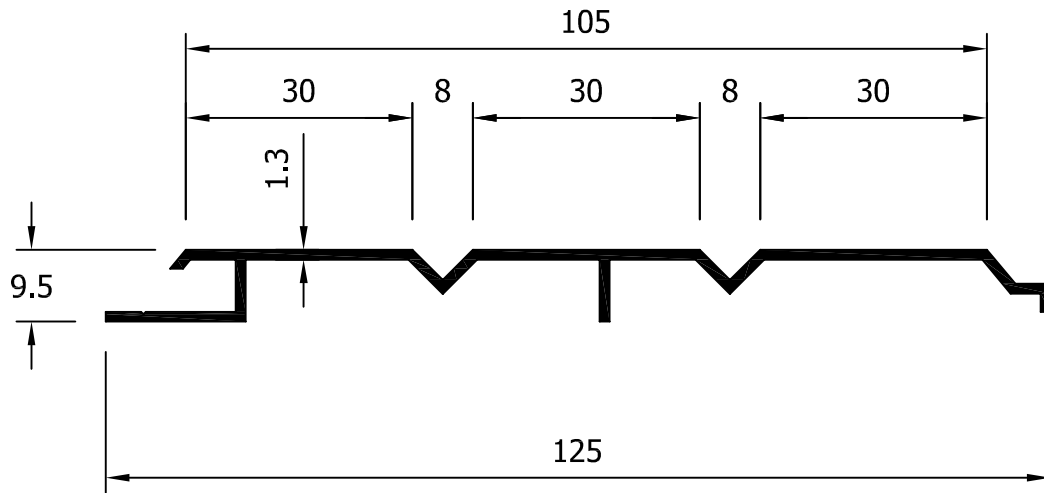

43464
(9 lamas por metro)