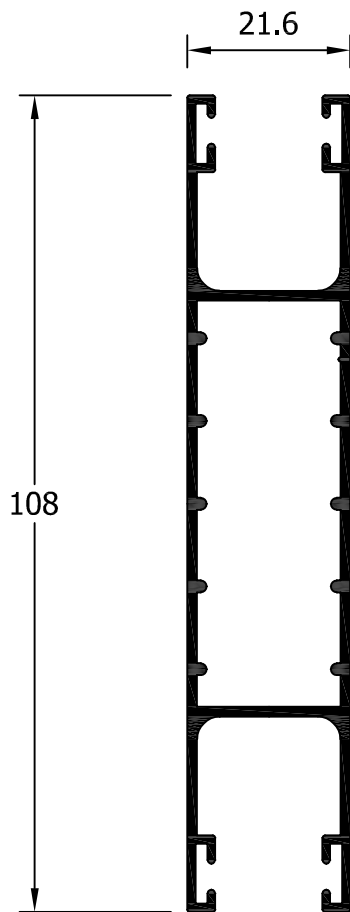

aluminios franco, s.a.

PERFILES COMPLEMENTARIOS

GUIAS / LAMAS

31009
Doble Guía Recogedor 108 mm

31010
Doble Guía Recogedor 100 mm

31007
Guía con recogedor 120

31035
Guía con recogedor 130

31042
Guía con recogedor 135

31036
Guía con recogedor 150

31011
Terminal lama doble canal

31018
Terminal lama simple

31020
Lama persiana 49 mm

4287
Terminal lama autoblocante

4313
Lama autoblocante

4314
Junquillo lama autoblocante

ESQUINEROS GRADUABLES

13026
Acople registro

13040
Solape recto 40 mm

13028
Solape 60 mm

31094
Solape 40 mm

13029
Solape 85 mm

VARIOS

Escala 1:2

4643
Frente forjado

4818
Rodapie

TABLA JUNQUILLOS HOJA Y FIJO - Hueco libre en mm

	REFERENCIA	MEDIDA	40-47	45-52	45-52 RPT	54-61 RPT	EXA-80 RPT
RECTOS	25015		-	-	-	-	32
	13023		7	12	12	21	44
	13007		12	17	17	26	49
	13034		17	22	22	31	54
	13016		21	26	26	35	58
	13006		25	30	30	39	62
	13025		30	36	36	45	68
CURVOS	13027 64248 (18)		23	28	28	37	60
	13028 64421 (18)		23	28	28	37	60
BISEL	13005		23	28	28	37	60
	13004		23	28	28	37	60