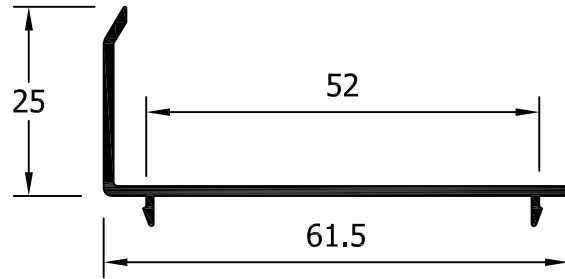

24008
Solape clipado 50 mm

23010
Solape clipado de 30 mm.

23009
Solape clipado de 50 mm.

75160
Solape recto clipado 30 mm

75161
Tapajuntas recto 30 s/clip

23011
Tapajuntas 30 s/clip

02-041C
Tapajuntas Clip 81 mm

02-043
Tapajuntas Clip 60 mm

11013
Tapajuntas Clip 40 mm

22212
Tapajuntas 40 mm

02-041
Tapajuntas Liso 85 mm

02-045
Tapajuntas Clip 25 mm

22044
Acople Registro 40 mm EU-75

20038
Tapajuntas Decorativo 85 mm

22043
Tapajuntas Registro 40 mm EU-75

4818
Rodapie

TABLA JUNQUILLOS HOJA Y FIJO - Hueco libre en mm

	REFERENCIA	MEDIDA	40-47	45-52	45-52 RPT	54-61 RPT	EXA-80 RPT
RECTOS	25015		-	-	-	-	32
	13023		7	12	12	21	44
	13007		12	17	17	26	49
	13034		17	22	22	31	54
	13016		21	26	26	35	58
	13006		25	30	30	39	62
	13025		30	36	36	45	68
CURVOS	13027 64248 (18)		23	28	28	37	60
	13028 64421 (18)		23	28	28	37	60
BISEL	13005		23	28	28	37	60
	13004		23	28	28	37	60