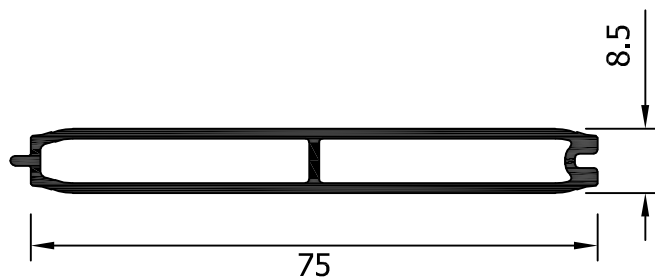

13020
Panel contraventana