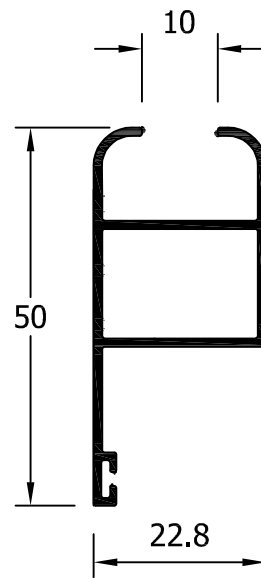

4818
Rodapie

TABLA JUNQUILLOS HOJA Y FIJO - Hueco libre en mm

	REFERENCIA	MEDIDA	40-47	45-52	45-52 RPT	54-61 RPT	EXA-80 RPT
RECTOS	25015		-	-	-	-	32
	13023		7	12	12	21	44
	13007		12	17	17	26	49
	13034		17	22	22	31	54
	13016		21	26	26	35	58
	13006		25	30	30	39	62
	13025		30	36	36	45	68
CURVOS	13027 64248 (18)		23	28	28	37	60
	13028 64421 (18)		23	28	28	37	60
BISEL	13005		23	28	28	37	60
	13004		23	28	28	37	60

11029
Junquillo vista 27

11022
Junquillo vista 22.5

11024
Junquillo vista 16

08/3019
Junquillo vista 14.45

11025
Junquillo vista 9

11009
Pletina falleba 40x20

11019
Vierte aguas

62020
Vierteaguas EU

58951
Pletina Falleba EU

59849
Junquillo Recto 31 mm

13019
Hoja contraventana

13020
Panel contraventana

7107
(10 lamas por metro)

4268

11031
(10 lamas por metro)

11047
(5 lamas por metro)

16018
(10 lamas por metro)

43464
(9 lamas por metro)

14312
(9 lamas por metro)

19020

(5 lamas por metro)

19034

(5 lamas por metro)

19243
(7 lamas por metro)