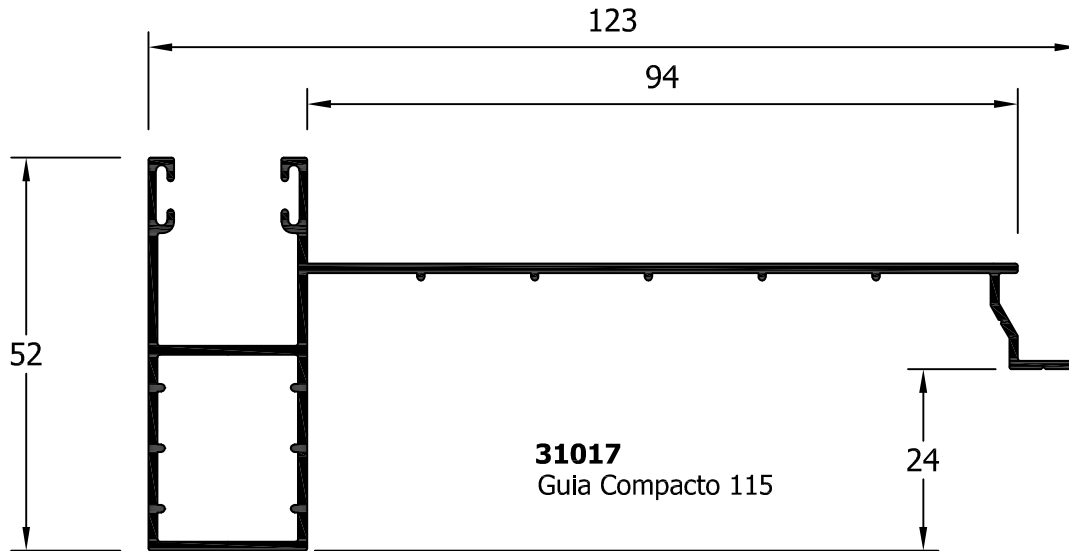

aluminios franco, s.a.

PERFILES COMPLEMENTARIOS

GUIAS / LAMAS

31009
Doble Guía Recogedor 108 mm

31010
Doble Guía Recogedor 100 mm

31007
Guía con recogedor 120

31035
Guía con recogedor 130

31042
Guía con recogedor 135