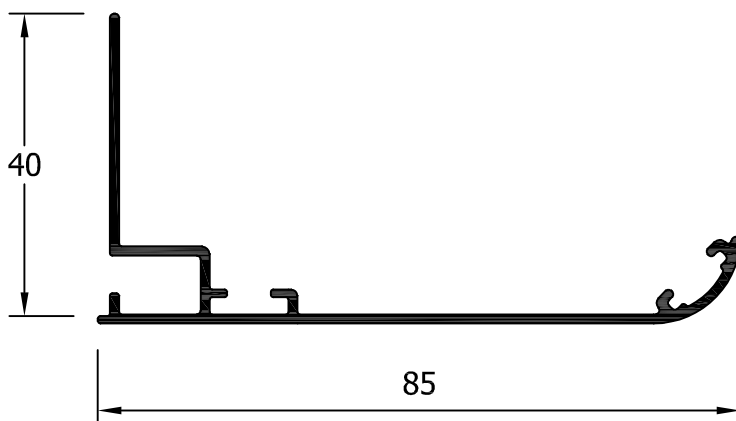

13026
Acople registro

13040
Solape recto 40 mm

13028
Solape 60 mm

31094
Solape 40 mm

13029
Solape 85 mm

VARIOS

Escala 1:2

4643
Frente forjado

4818
Rodapie

TABLA JUNQUILLOS HOJA Y FIJO - Hueco libre en mm

	REFERENCIA	MEDIDA	40-47	45-52	45-52 RPT	54-61 RPT	EXA-80 RPT
RECTOS	25015		-	-	-	-	32
	13023		7	12	12	21	44
	13007		12	17	17	26	49
	13034		17	22	22	31	54
	13016		21	26	26	35	58
	13006		25	30	30	39	62
	13025		30	36	36	45	68
CURVOS	13027 64248 (18)		23	28	28	37	60
	13028 64421 (18)		23	28	28	37	60
BISEL	13005		23	28	28	37	60
	13004		23	28	28	37	60