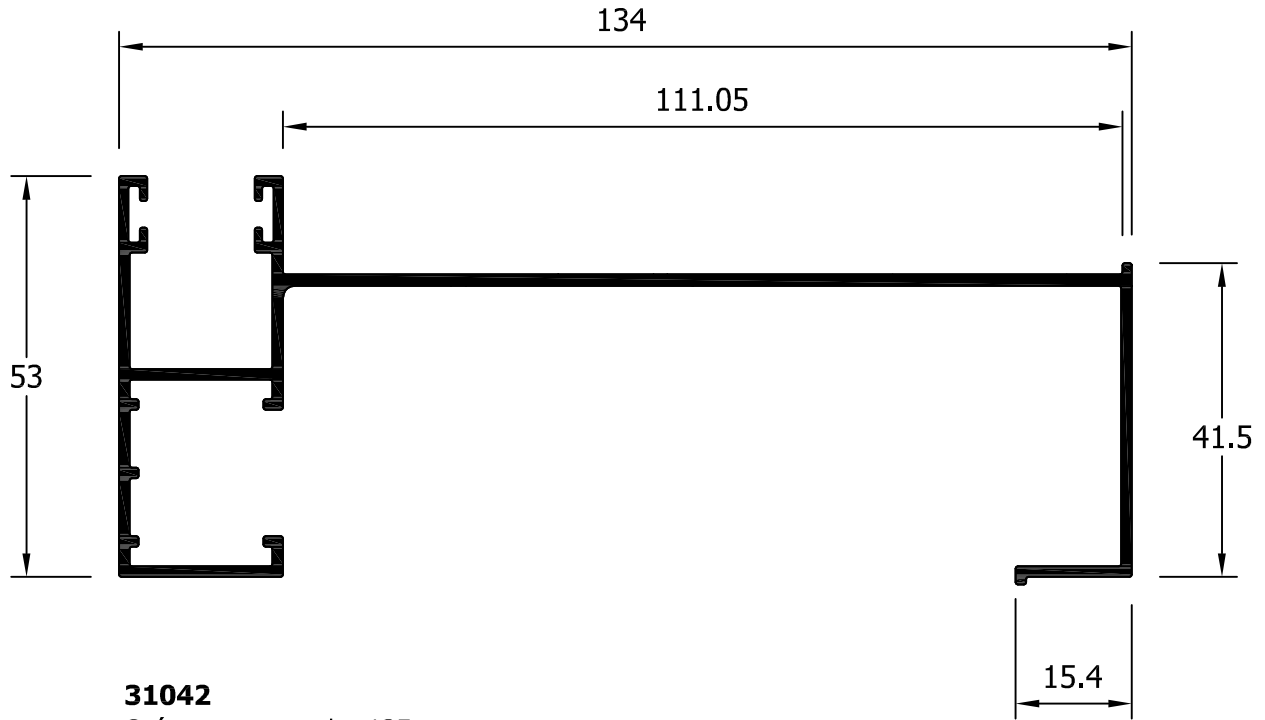

aluminios franco, s.a.

PERFILES COMPLEMENTARIOS

GUIAS / LAMAS

31009
Doble Guía Recogedor 108 mm

31010
Doble Guía Recogedor 100 mm

31007
Guía con recogedor 120

31035
Guía con recogedor 130

31042
Guía con recogedor 135