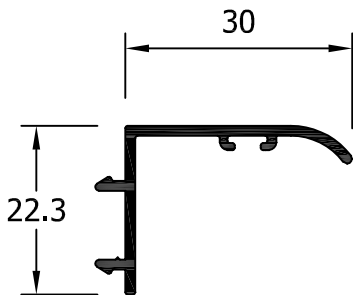

11030
Premarco 36x18.5 mm

7559
Premarco 120 mm para topr guia compacto

31040
Premarco 146 mm para tope guia de compacto

20041
Premarco 135 mm para guia compacto

*MARCO DESAGÜE EMPOTRADO

TAPAJUNTAS

24007
Solape clipado 30 mm

24008
Solape clipado 50 mm

23010
Solape clipado de 30 mm.

23009
Solape clipado de 50 mm.

75160
Solape recto clipado 30 mm

75161
Tapajuntas recto 30 s/clip

23011
Tapajuntas 30 s/clip

02-041C
Tapajuntas Clip 81 mm

4818
Rodapie

TABLA JUNQUILLOS HOJA Y FIJO - Hueco libre en mm

	REFERENCIA	MEDIDA	40-47	45-52	45-52 RPT	54-61 RPT	EXA-80 RPT
RECTOS	25015		-	-	-	-	32
	13023		7	12	12	21	44
	13007		12	17	17	26	49
	13034		17	22	22	31	54
	13016		21	26	26	35	58
	13006		25	30	30	39	62
	13025		30	36	36	45	68
CURVOS	13027 64248 (18)		23	28	28	37	60
	13028 64421 (18)		23	28	28	37	60
BISEL	13005		23	28	28	37	60
	13004		23	28	28	37	60