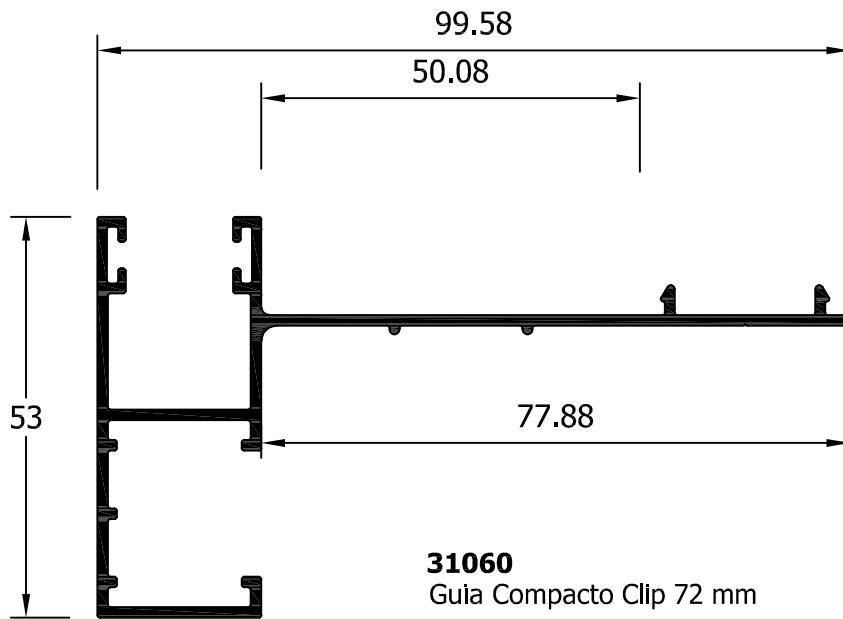

aluminios franco, s.a.

PERFILES COMPLEMENTARIOS

GUIAS / LAMAS

31009
Doble Guía Recogedor 108 mm

31010
Doble Guía Recogedor 100 mm

31007
Guía con recogedor 120

31035
Guía con recogedor 130

31042
Guía con recogedor 135

4818
Rodapie

TABLA JUNQUILLOS HOJA Y FIJO - Hueco libre en mm

	REFERENCIA	MEDIDA	40-47	45-52	45-52 RPT	54-61 RPT	EXA-80 RPT
RECTOS	25015		-	-	-	-	32
	13023		7	12	12	21	44
	13007		12	17	17	26	49
	13034		17	22	22	31	54
	13016		21	26	26	35	58
	13006		25	30	30	39	62
	13025		30	36	36	45	68
CURVOS	13027 64248 (18)		23	28	28	37	60
	13028 64421 (18)		23	28	28	37	60
BISEL	13005		23	28	28	37	60
	13004		23	28	28	37	60