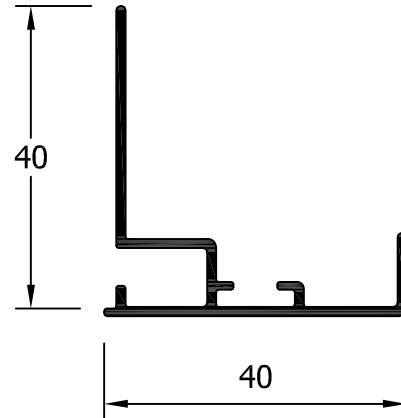

24008
Solape clipado 50 mm

23010
Solape clipado de 30 mm.

23009
Solape clipado de 50 mm.

75160
Solape recto clipado 30 mm

75161
Tapajuntas recto 30 s/clip

23011
Tapajuntas 30 s/clip

02-041C
Tapajuntas Clip 81 mm

02-043
Tapajuntas Clip 60 mm

11013
Tapajuntas Clip 40 mm

22212
Tapajuntas 40 mm

02-041
Tapajuntas Liso 85 mm

02-045
Tapajuntas Clip 25 mm

22044
Acople Registro 40 mm EU-75

20038
Tapajuntas Decorativo 85 mm

22043
Tapajuntas Registro 40 mm EU-75

13026
Acople registro

13040
Solape recto 40 mm

13028
Solape 60 mm

31094
Solape 40 mm

13029
Solape 85 mm

VARIOS

Escala 1:2

4643
Frente forjado

4818
Rodapie

TABLA JUNQUILLOS HOJA Y FIJO - Hueco libre en mm

	REFERENCIA	MEDIDA	40-47	45-52	45-52 RPT	54-61 RPT	EXA-80 RPT
RECTOS	25015		-	-	-	-	32
	13023		7	12	12	21	44
	13007		12	17	17	26	49
	13034		17	22	22	31	54
	13016		21	26	26	35	58
	13006		25	30	30	39	62
	13025		30	36	36	45	68
CURVOS	13027 64248 (18)		23	28	28	37	60
	13028 64421 (18)		23	28	28	37	60
BISEL	13005		23	28	28	37	60
	13004		23	28	28	37	60