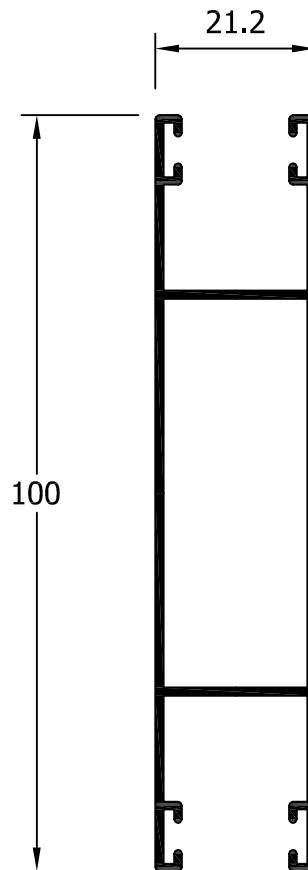

aluminios franco, s.a.

PERFILES COMPLEMENTARIOS

GUIAS / LAMAS

31009
Doble Guía Recogedor 108 mm

31010
Doble Guía Recogedor 100 mm

31007
Guía con recogedor 120

31035
Guía con recogedor 130

31042
Guía con recogedor 135

31036
Guía con recogedor 150

31011
Terminal lama doble canal

31018
Terminal lama simple

31020
Lama persiana 49 mm

4287
Terminal lama autoblocante

4313
Lama autoblocante

4314
Junquillo lama autoblocante

ESQUINEROS GRADUABLES

13026
Acople registro

13040
Solape recto 40 mm

13028
Solape 60 mm

31094
Solape 40 mm

13029
Solape 85 mm

VARIOS

Escala 1:2

4643
Frente forjado

4818
Rodapie

TABLA JUNQUILLOS HOJA Y FIJO - Hueco libre en mm

	REFERENCIA	MEDIDA	40-47	45-52	45-52 RPT	54-61 RPT	EXA-80 RPT
RECTOS	25015		-	-	-	-	32
	13023		7	12	12	21	44
	13007		12	17	17	26	49
	13034		17	22	22	31	54
	13016		21	26	26	35	58
	13006		25	30	30	39	62
	13025		30	36	36	45	68
CURVOS	13027 64248 (18)		23	28	28	37	60
	13028 64421 (18)		23	28	28	37	60
BISEL	13005		23	28	28	37	60
	13004		23	28	28	37	60