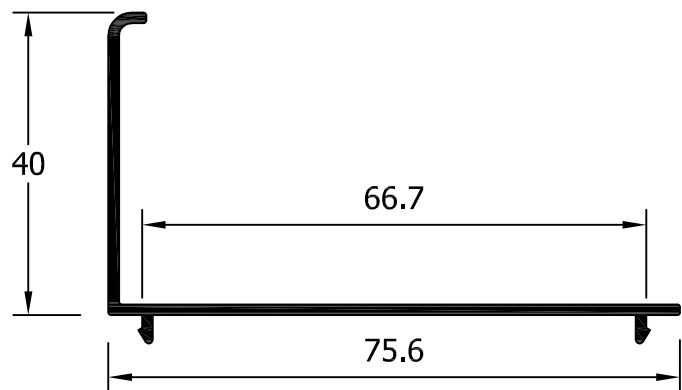

22212
Tapajuntas 40 mm