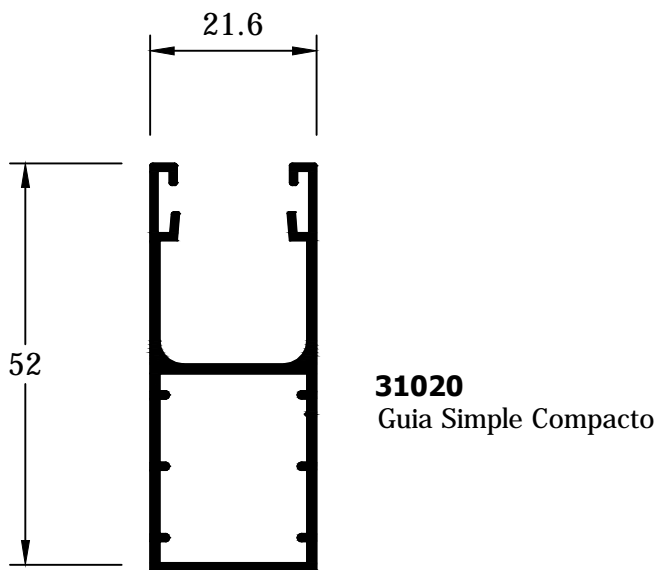

aluminios franco, s.a.

PERFILES COMPLEMENTARIOS

GUIAS / LAMAS

31009
Doble Guía Recogedor 108 mm

31010
Doble Guía Recogedor 100 mm

31007
Guía con recogedor 120

31035
Guía con recogedor 130

31042
Guía con recogedor 135

4818
Rodapie

TABLA JUNQUILLOS HOJA Y FIJO - Hueco libre en mm

	REFERENCIA	MEDIDA	40-47	45-52	45-52 RPT	54-61 RPT	EXA-80 RPT
RECTOS	25015		-	-	-	-	32
	13023		7	12	12	21	44
	13007		12	17	17	26	49
	13034		17	22	22	31	54
	13016		21	26	26	35	58
	13006		25	30	30	39	62
	13025		30	36	36	45	68
CURVOS	13027 64248 (18)		23	28	28	37	60
	13028 64421 (18)		23	28	28	37	60
BISEL	13005		23	28	28	37	60
	13004		23	28	28	37	60