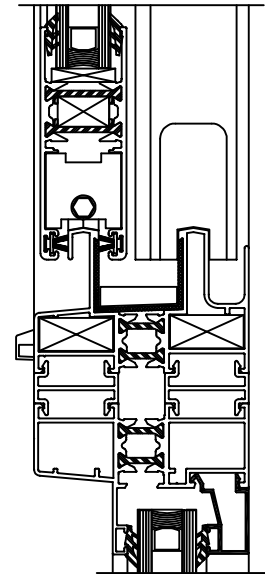

02-043
Tapajuntas Clip 60 mm

11013
Tapajuntas Clip 40 mm

22212
Tapajuntas 40 mm

02-041
Tapajuntas Liso 85 mm

02-045
Tapajuntas Clip 25 mm

22044
Acople Registro 40 mm EU-75

20038
Tapajuntas Decorativo 85 mm

22043
Tapajuntas Registro 40 mm EU-75

13026
Acople registro

13040
Solape recto 40 mm

13028
Solape 60 mm

31094
Solape 40 mm

13029
Solape 85 mm

VARIOS

Escala 1:2

4643
Frente forjado

4818
Rodapie

TABLA JUNQUILLOS HOJA Y FIJO - Hueco libre en mm

	REFERENCIA	MEDIDA	40-47	45-52	45-52 RPT	54-61 RPT	EXA-80 RPT
RECTOS	25015		-	-	-	-	32
	13023		7	12	12	21	44
	13007		12	17	17	26	49
	13034		17	22	22	31	54
	13016		21	26	26	35	58
	13006		25	30	30	39	62
	13025		30	36	36	45	68
CURVOS	13027 64248 (18)		23	28	28	37	60
	13028 64421 (18)		23	28	28	37	60
BISEL	13005		23	28	28	37	60
	13004		23	28	28	37	60