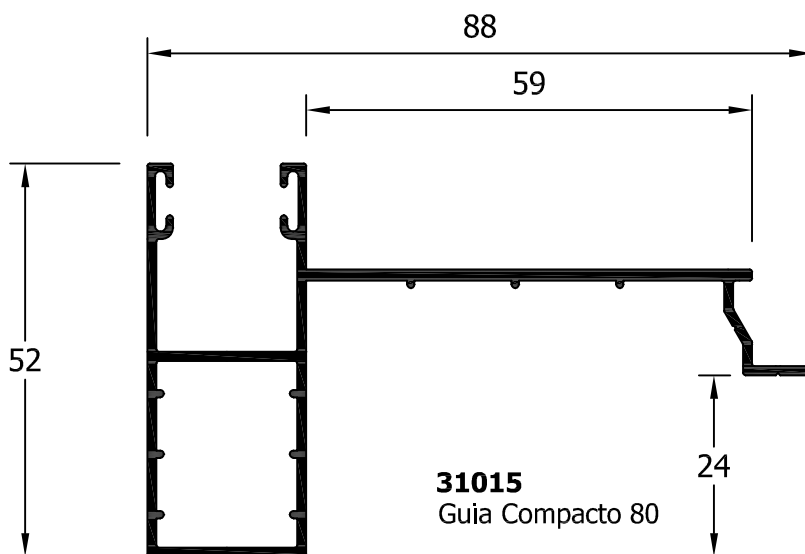

aluminios franco, s.a.

PERFILES COMPLEMENTARIOS

GUIAS / LAMAS

31009
Doble Guía Recogedor 108 mm

31010
Doble Guía Recogedor 100 mm

31007
Guía con recogedor 120

31035
Guía con recogedor 130

31042
Guía con recogedor 135