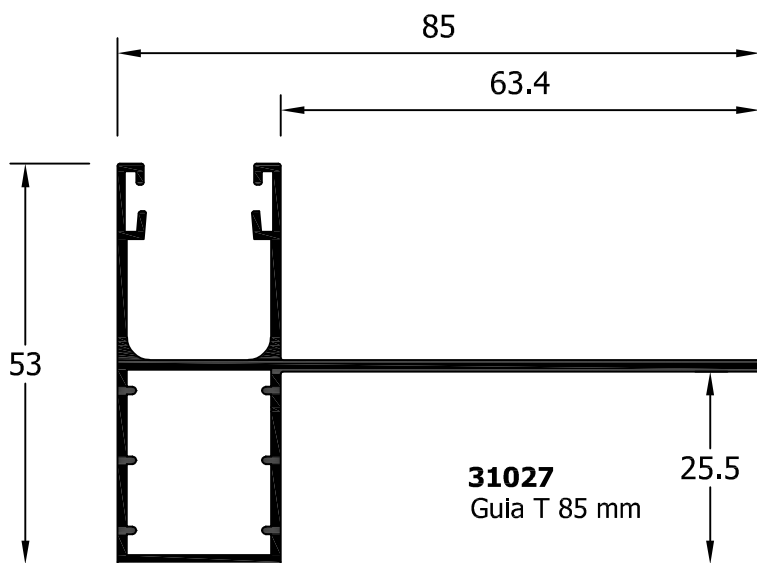

aluminios franco, s.a.

PERFILES COMPLEMENTARIOS

GUIAS / LAMAS

31009
Doble Guía Recogedor 108 mm

31010
Doble Guía Recogedor 100 mm

31007
Guía con recogedor 120

31035
Guía con recogedor 130

31042
Guía con recogedor 135