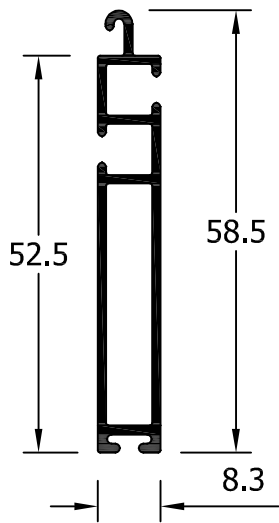

aluminios franco, s.a.

PERFILES COMPLEMENTARIOS

GUIAS / LAMAS

31009
Doble Guía Recogedor 108 mm

31010
Doble Guía Recogedor 100 mm

31007
Guía con recogedor 120

31035
Guía con recogedor 130

31042
Guía con recogedor 135

31036
Guía con recogedor 150

31011
Terminal lama doble canal

31018
Terminal lama simple

31020
Lama persiana 49 mm

4287
Terminal lama autoblocante

4313
Lama autoblocante

4314
Junquillo lama autoblocante

ESQUINEROS GRADUABLES

13026
Acople registro

13040
Solape recto 40 mm

13028
Solape 60 mm

31094
Solape 40 mm

13029
Solape 85 mm

VARIOS

Escala 1:2

4643
Frente forjado

4818
Rodapie

TABLA JUNQUILLOS HOJA Y FIJO - Hueco libre en mm

	REFERENCIA	MEDIDA	40-47	45-52	45-52 RPT	54-61 RPT	EXA-80 RPT
RECTOS	25015		-	-	-	-	32
	13023		7	12	12	21	44
	13007		12	17	17	26	49
	13034		17	22	22	31	54
	13016		21	26	26	35	58
	13006		25	30	30	39	62
	13025		30	36	36	45	68
CURVOS	13027 64248 (18)		23	28	28	37	60
	13028 64421 (18)		23	28	28	37	60
BISEL	13005		23	28	28	37	60
	13004		23	28	28	37	60