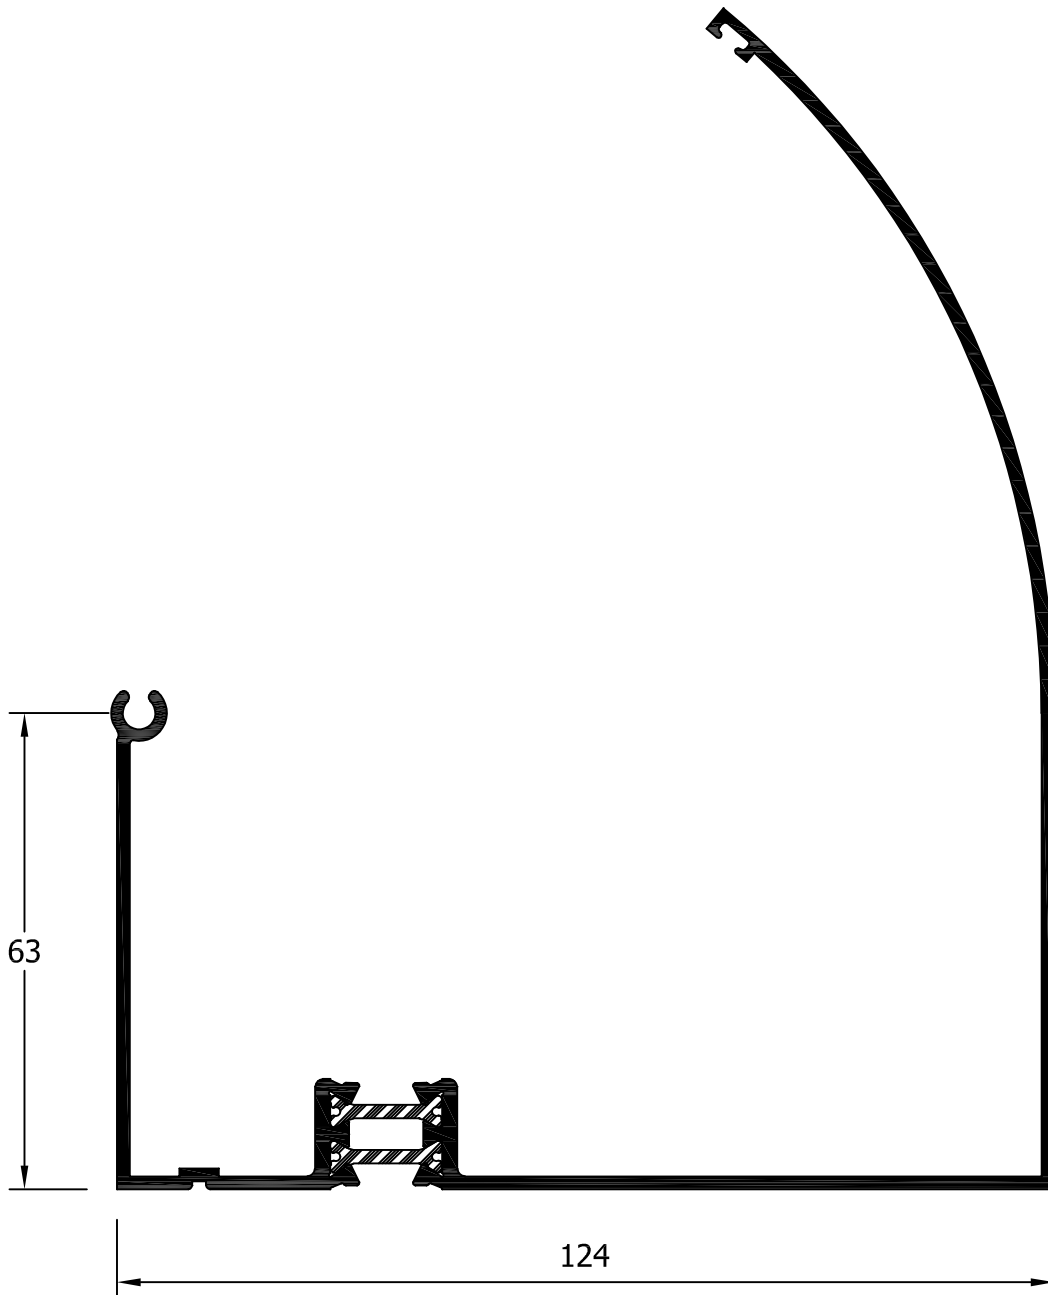

ALF-51
Esquinero Compacto RPT Hembra 120 mm

ALF-52
Esquinero Compacto RPT Macho 120 mm