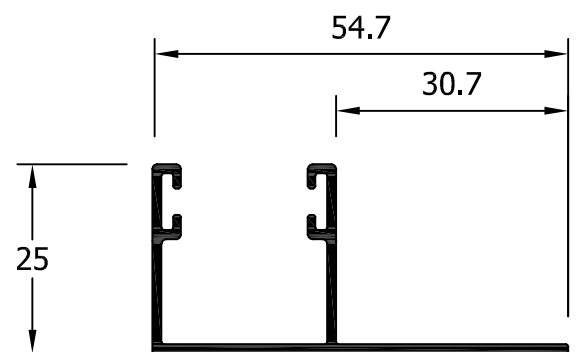

aluminios franco, s.a.

PERFILES COMPLEMENTARIOS

GUIAS / LAMAS

31009
Doble Guía Recogedor 108 mm

31010
Doble Guía Recogedor 100 mm

31007
Guía con recogedor 120

31035
Guía con recogedor 130

31042
Guía con recogedor 135

4818
Rodapie

TABLA JUNQUILLOS HOJA Y FIJO - Hueco libre en mm

	REFERENCIA	MEDIDA	40-47	45-52	45-52 RPT	54-61 RPT	EXA-80 RPT
RECTOS	25015		-	-	-	-	32
	13023		7	12	12	21	44
	13007		12	17	17	26	49
	13034		17	22	22	31	54
	13016		21	26	26	35	58
	13006		25	30	30	39	62
	13025		30	36	36	45	68
CURVOS	13027 64248 (18)		23	28	28	37	60
	13028 64421 (18)		23	28	28	37	60
BISEL	13005		23	28	28	37	60
	13004		23	28	28	37	60