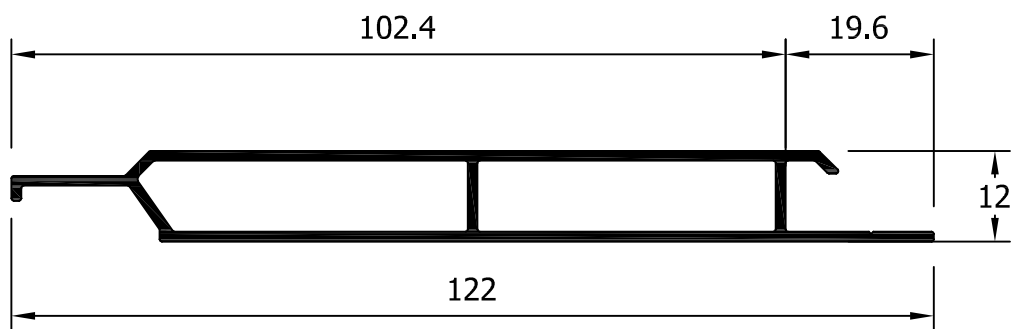

58951
Pletina Falleba EU

59849
Junquillo Recto 31 mm

13019
Hoja contraventana

13020
Panel contraventana

7107
(10 lamas por metro)

4268

11031
(10 lamas por metro)

11047
(5 lamas por metro)