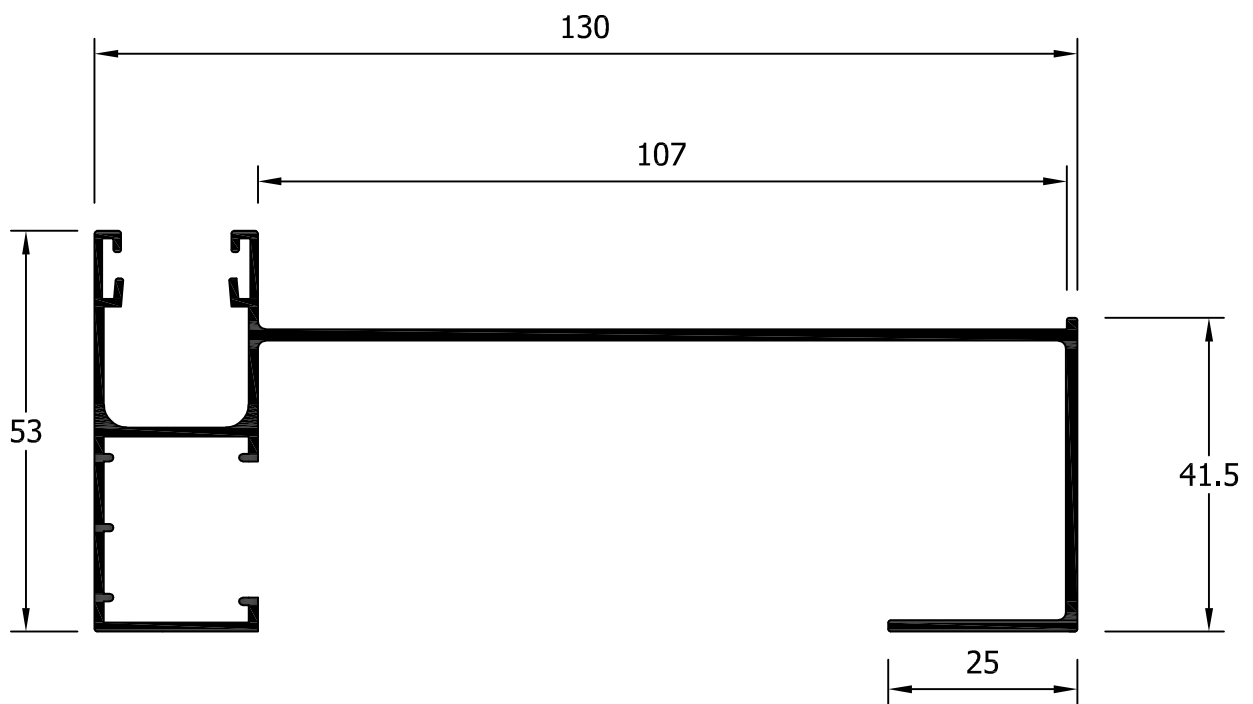

aluminios franco, s.a.

PERFILES COMPLEMENTARIOS

GUIAS / LAMAS

31009
Doble Guía Recogedor 108 mm

31010
Doble Guía Recogedor 100 mm

31007
Guía con recogedor 120

31035
Guía con recogedor 130

31042
Guía con recogedor 135

31036
Guía con recogedor 150

31011
Terminal lama doble canal

31018
Terminal lama simple

31020
Lama persiana 49 mm

4287
Terminal lama autoblocante

4313
Lama autoblocante

4314
Junquillo lama autoblocante

ESQUINEROS GRADUABLES