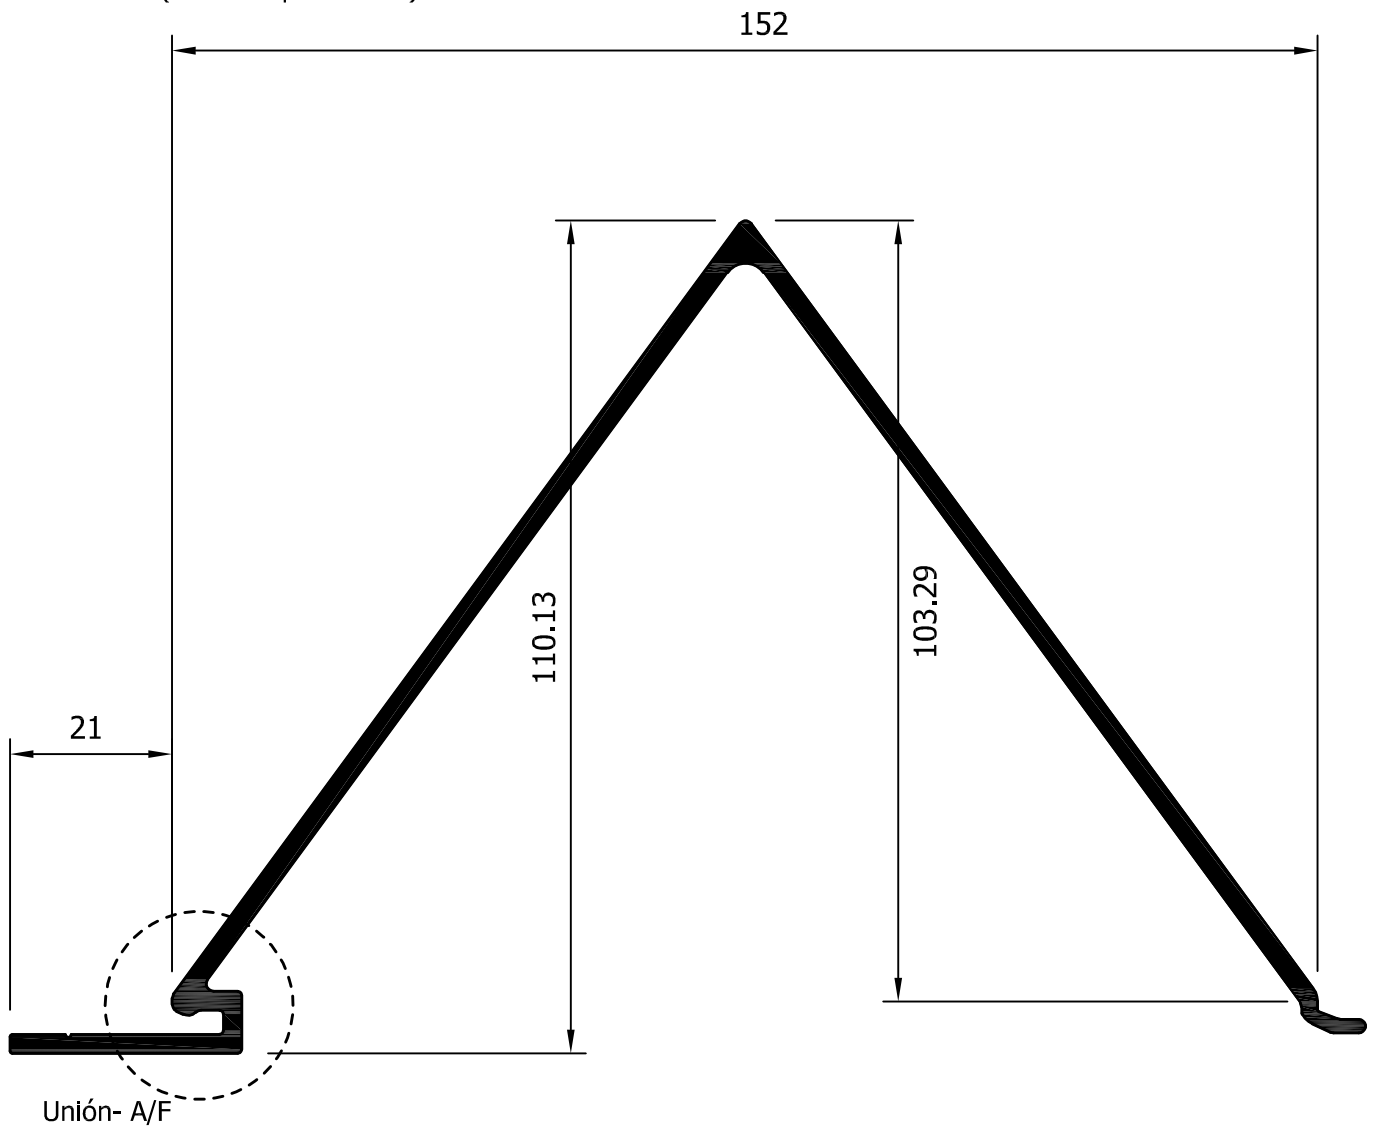

4818
Rodapie

TABLA JUNQUILLOS HOJA Y FIJO - Hueco libre en mm

	REFERENCIA	MEDIDA	40-47	45-52	45-52 RPT	54-61 RPT	EXA-80 RPT
RECTOS	25015		-	-	-	-	32
	13023		7	12	12	21	44
	13007		12	17	17	26	49
	13034		17	22	22	31	54
	13016		21	26	26	35	58
	13006		25	30	30	39	62
	13025		30	36	36	45	68
CURVOS	13027 64248 (18)		23	28	28	37	60
	13028 64421 (18)		23	28	28	37	60
BISEL	13005		23	28	28	37	60
	13004		23	28	28	37	60

16018
(10 lamas por metro)

43464
(9 lamas por metro)

14312
(9 lamas por metro)

19020

(5 lamas por metro)

19034

(5 lamas por metro)

19243
(7 lamas por metro)