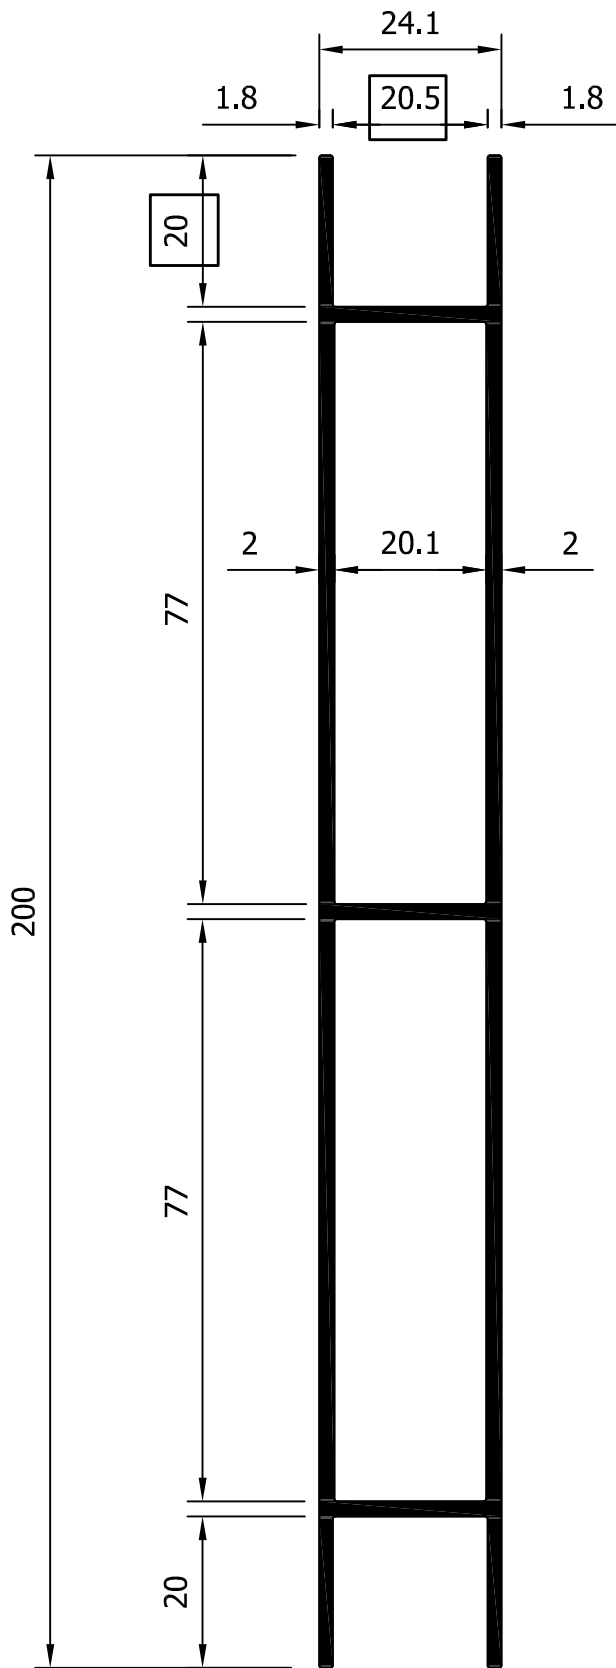

24008
Solape clipado 50 mm

23010
Solape clipado de 30 mm.

23009
Solape clipado de 50 mm.

75160
Solape recto clipado 30 mm

75161
Tapajuntas recto 30 s/clip

23011
Tapajuntas 30 s/clip

02-041C
Tapajuntas Clip 81 mm

13026
Acople registro

13040
Solape recto 40 mm

13028
Solape 60 mm

31094
Solape 40 mm

13029
Solape 85 mm

VARIOS

Escala 1:2

4643
Frente forjado

4818
Rodapie

TABLA JUNQUILLOS HOJA Y FIJO - Hueco libre en mm

	REFERENCIA	MEDIDA	40-47	45-52	45-52 RPT	54-61 RPT	EXA-80 RPT
RECTOS	25015		-	-	-	-	32
	13023		7	12	12	21	44
	13007		12	17	17	26	49
	13034		17	22	22	31	54
	13016		21	26	26	35	58
	13006		25	30	30	39	62
	13025		30	36	36	45	68
CURVOS	13027 64248 (18)		23	28	28	37	60
	13028 64421 (18)		23	28	28	37	60
BISEL	13005		23	28	28	37	60
	13004		23	28	28	37	60

58951
Pletina Falleba EU

59849
Junquillo Recto 31 mm

13019
Hoja contraventana

13020
Panel contraventana

7107
(10 lamas por metro)

4268

11031
(10 lamas por metro)

11047
(5 lamas por metro)