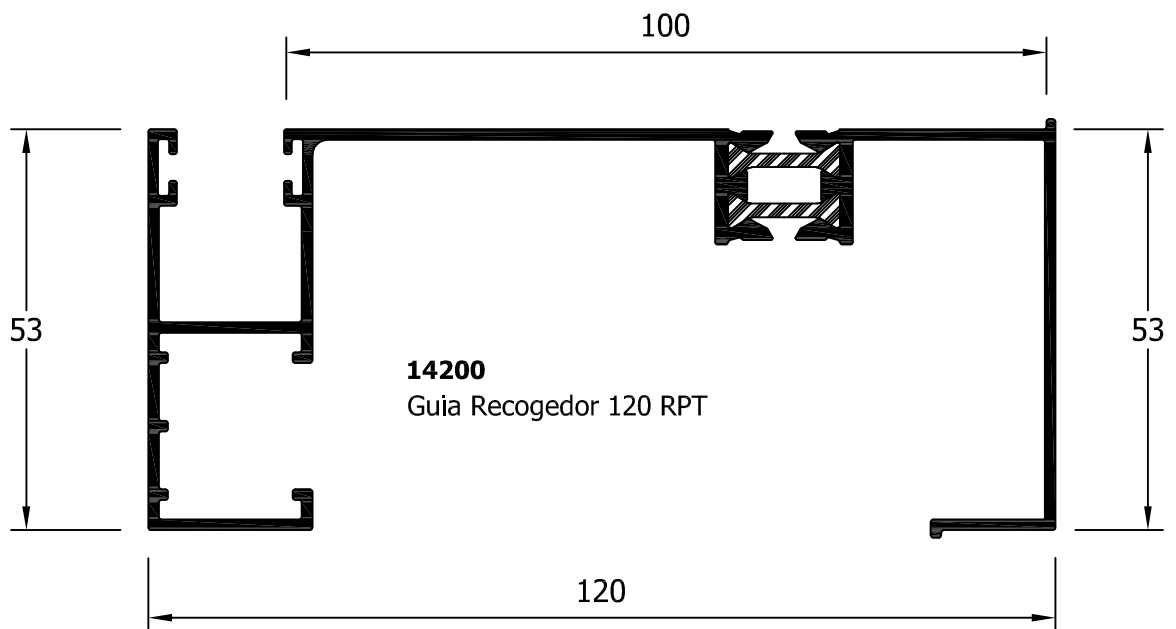

aluminios franco, s.a.

PERFILES COMPLEMENTARIOS

GUIAS / LAMAS

31009
Doble Guía Recogedor 108 mm

31010
Doble Guía Recogedor 100 mm

31007
Guía con recogedor 120

31035
Guía con recogedor 130

31042
Guía con recogedor 135