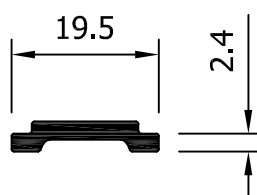

58951
Pletina Falleba EU