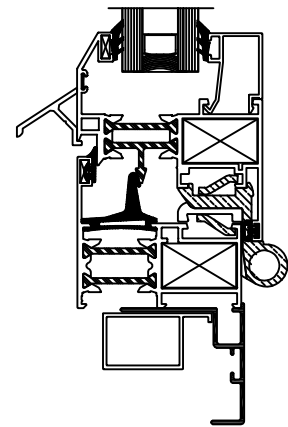

11030
Premarco 36x18.5 mm

7559
Premarco 120 mm para topr guia compacto

31040
Premarco 146 mm para tope guia de compacto

20041
Premarco 135 mm para guia compacto

*MARCO DESAGÜE EMPOTRADO

TAPAJUNTAS

24007
Solape clipado 30 mm

24008
Solape clipado 50 mm

23010
Solape clipado de 30 mm.

23009
Solape clipado de 50 mm.

75160
Solape recto clipado 30 mm

75161
Tapajuntas recto 30 s/clip

23011
Tapajuntas 30 s/clip

02-041C
Tapajuntas Clip 81 mm