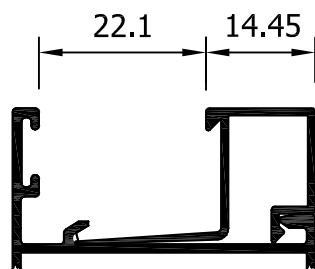

08/3019
Junquillo vista 14.45