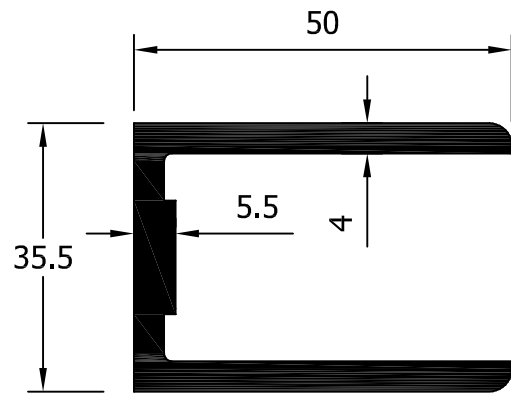

13026
Acople registro

13040
Solape recto 40 mm

13028
Solape 60 mm

31094
Solape 40 mm

13029
Solape 85 mm

VARIOS

Escala 1:2

4643
Frente forjado

4818
Rodapie

TABLA JUNQUILLOS HOJA Y FIJO - Hueco libre en mm

	REFERENCIA	MEDIDA	40-47	45-52	45-52 RPT	54-61 RPT	EXA-80 RPT
RECTOS	25015		-	-	-	-	32
	13023		7	12	12	21	44
	13007		12	17	17	26	49
	13034		17	22	22	31	54
	13016		21	26	26	35	58
	13006		25	30	30	39	62
	13025		30	36	36	45	68
CURVOS	13027 64248 (18)		23	28	28	37	60
	13028 64421 (18)		23	28	28	37	60
BISEL	13005		23	28	28	37	60
	13004		23	28	28	37	60