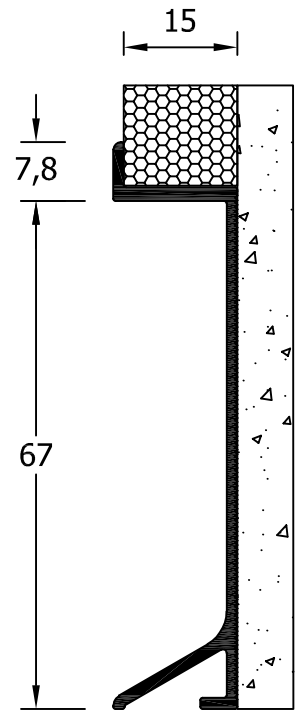

24008
Solape clipado 50 mm

23010
Solape clipado de 30 mm.

23009
Solape clipado de 50 mm.

75160
Solape recto clipado 30 mm

75161
Tapajuntas recto 30 s/clip

23011
Tapajuntas 30 s/clip

02-041C
Tapajuntas Clip 81 mm

02-043
Tapajuntas Clip 60 mm

11013
Tapajuntas Clip 40 mm

22212
Tapajuntas 40 mm

02-041
Tapajuntas Liso 85 mm

02-045
Tapajuntas Clip 25 mm

22044
Acople Registro 40 mm EU-75

20038
Tapajuntas Decorativo 85 mm

22043
Tapajuntas Registro 40 mm EU-75

13026
Acople registro

13040
Solape recto 40 mm

13028
Solape 60 mm

31094
Solape 40 mm

13029
Solape 85 mm

VARIOS

Escala 1:2

4643
Frente forjado

4818
Rodapie

TABLA JUNQUILLOS HOJA Y FIJO - Hueco libre en mm

	REFERENCIA	MEDIDA	40-47	45-52	45-52 RPT	54-61 RPT	EXA-80 RPT
RECTOS	25015		-	-	-	-	32
	13023		7	12	12	21	44
	13007		12	17	17	26	49
	13034		17	22	22	31	54
	13016		21	26	26	35	58
	13006		25	30	30	39	62
	13025		30	36	36	45	68
CURVOS	13027 64248 (18)		23	28	28	37	60
	13028 64421 (18)		23	28	28	37	60
BISEL	13005		23	28	28	37	60
	13004		23	28	28	37	60