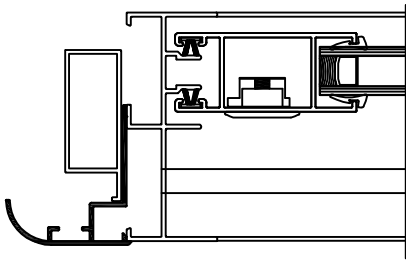

11030
Premarco 36x18.5 mm

7559
Premarco 120 mm para topr guia compacto

31040
Premarco 146 mm para tope guia de compacto

20041
Premarco 135 mm para guia compacto

*MARCO DESAGÜE EMPOTRADO

TAPAJUNTAS

24007
Solape clipado 30 mm

24008
Solape clipado 50 mm

23010
Solape clipado de 30 mm.

23009
Solape clipado de 50 mm.

75160
Solape recto clipado 30 mm

75161
Tapajuntas recto 30 s/clip

23011
Tapajuntas 30 s/clip

02-041C
Tapajuntas Clip 81 mm