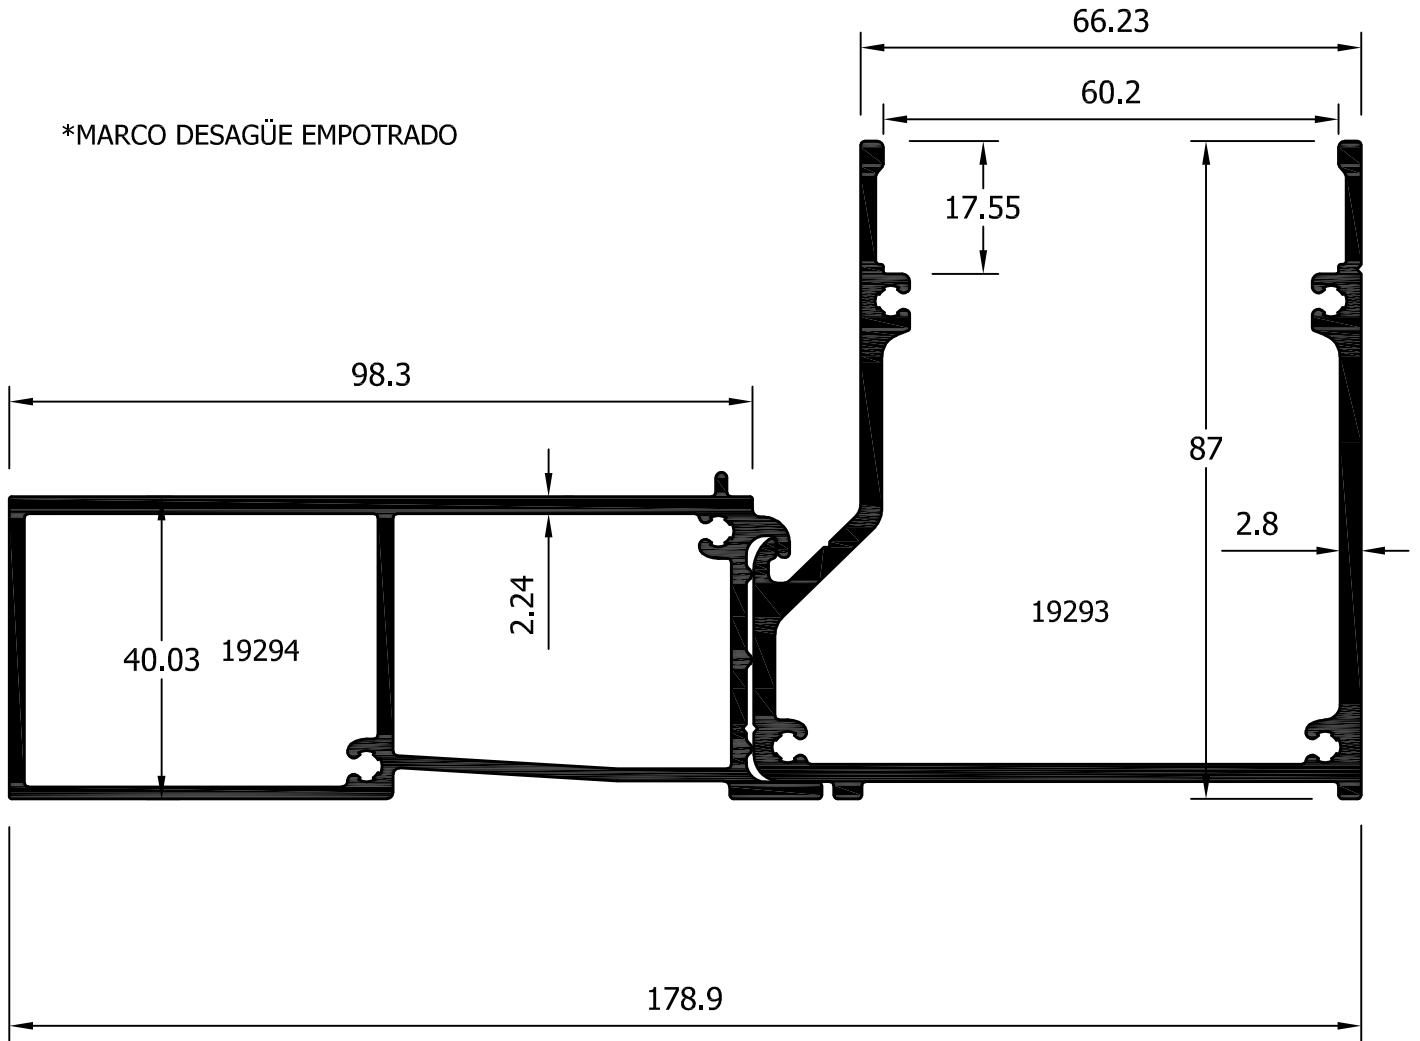

11030
Premarco 36x18.5 mm

7559
Premarco 120 mm para topr guia compacto

31040
Premarco 146 mm para tope guia de compacto

20041
Premarco 135 mm para guia compacto

*MARCO DESAGÜE EMPOTRADO

TAPAJUNTAS

24007
Solape clipado 30 mm

24008
Solape clipado 50 mm

23010
Solape clipado de 30 mm.

23009
Solape clipado de 50 mm.

75160
Solape recto clipado 30 mm

75161
Tapajuntas recto 30 s/clip

23011
Tapajuntas 30 s/clip

02-041C
Tapajuntas Clip 81 mm

4818
Rodapie

TABLA JUNQUILLOS HOJA Y FIJO - Hueco libre en mm

	REFERENCIA	MEDIDA	40-47	45-52	45-52 RPT	54-61 RPT	EXA-80 RPT
RECTOS	25015		-	-	-	-	32
	13023		7	12	12	21	44
	13007		12	17	17	26	49
	13034		17	22	22	31	54
	13016		21	26	26	35	58
	13006		25	30	30	39	62
	13025		30	36	36	45	68
CURVOS	13027 64248 (18)		23	28	28	37	60
	13028 64421 (18)		23	28	28	37	60
BISEL	13005		23	28	28	37	60
	13004		23	28	28	37	60