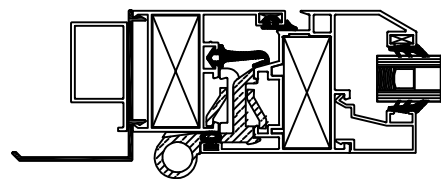

11030
Premarco 36x18.5 mm

7559
Premarco 120 mm para topr guia compacto

31040
Premarco 146 mm para tope guia de compacto

20041
Premarco 135 mm para guia compacto

*MARCO DESAGÜE EMPOTRADO

TAPAJUNTAS

24007
Solape clipado 30 mm

24008
Solape clipado 50 mm

23010
Solape clipado de 30 mm.

23009
Solape clipado de 50 mm.

75160
Solape recto clipado 30 mm

75161
Tapajuntas recto 30 s/clip

23011
Tapajuntas 30 s/clip

02-041C
Tapajuntas Clip 81 mm