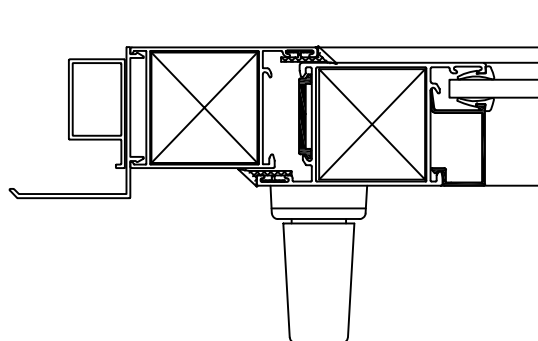

13026
Acople registro

13040
Solape recto 40 mm

13028
Solape 60 mm

31094
Solape 40 mm

13029
Solape 85 mm

VARIOS

Escala 1:2

4643
Frente forjado

4818
Rodapie

TABLA JUNQUILLOS HOJA Y FIJO - Hueco libre en mm

	REFERENCIA	MEDIDA	40-47	45-52	45-52 RPT	54-61 RPT	EXA-80 RPT
RECTOS	25015		-	-	-	-	32
	13023		7	12	12	21	44
	13007		12	17	17	26	49
	13034		17	22	22	31	54
	13016		21	26	26	35	58
	13006		25	30	30	39	62
	13025		30	36	36	45	68
CURVOS	13027 64248 (18)		23	28	28	37	60
	13028 64421 (18)		23	28	28	37	60
BISEL	13005		23	28	28	37	60
	13004		23	28	28	37	60