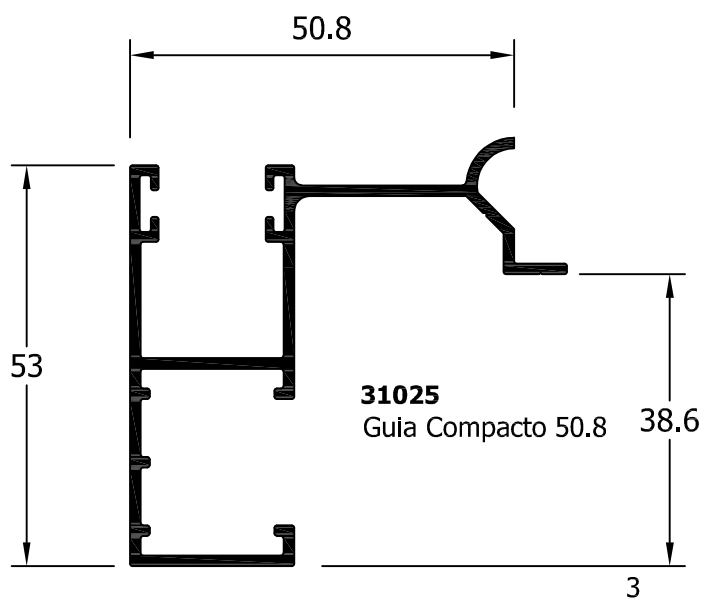

aluminios franco, s.a.

PERFILES COMPLEMENTARIOS

GUIAS / LAMAS

31009
Doble Guía Recogedor 108 mm

31010
Doble Guía Recogedor 100 mm

31007
Guía con recogedor 120

31035
Guía con recogedor 130

31042
Guía con recogedor 135

4818
Rodapie

TABLA JUNQUILLOS HOJA Y FIJO - Hueco libre en mm

	REFERENCIA	MEDIDA	40-47	45-52	45-52 RPT	54-61 RPT	EXA-80 RPT
RECTOS	25015		-	-	-	-	32
	13023		7	12	12	21	44
	13007		12	17	17	26	49
	13034		17	22	22	31	54
	13016		21	26	26	35	58
	13006		25	30	30	39	62
	13025		30	36	36	45	68
CURVOS	13027 64248 (18)		23	28	28	37	60
	13028 64421 (18)		23	28	28	37	60
BISEL	13005		23	28	28	37	60
	13004		23	28	28	37	60