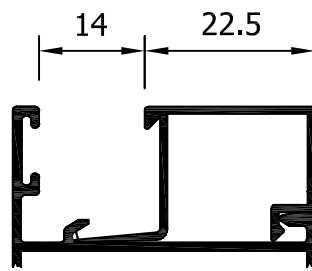

11022
Junquillo vista 22.5