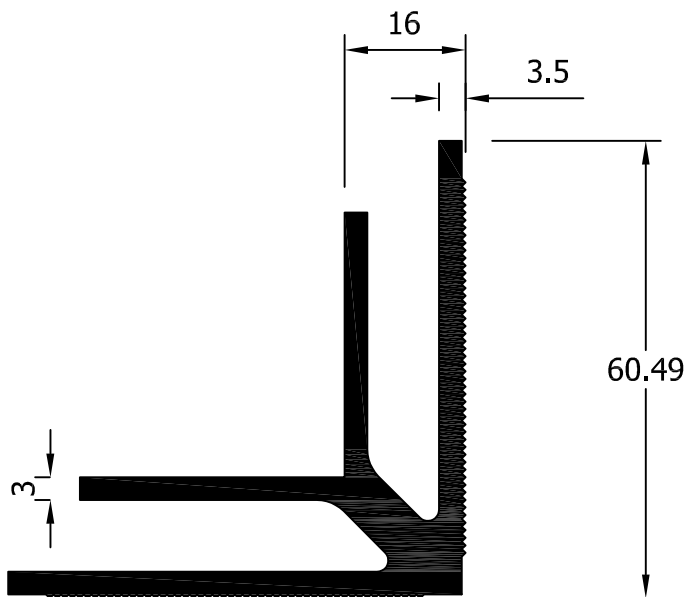

13026
Acople registro

13040
Solape recto 40 mm

13028
Solape 60 mm

31094
Solape 40 mm

13029
Solape 85 mm

VARIOS

Escala 1:2

4643
Frente forjado

4818
Rodapie

TABLA JUNQUILLOS HOJA Y FIJO - Hueco libre en mm

	REFERENCIA	MEDIDA	40-47	45-52	45-52 RPT	54-61 RPT	EXA-80 RPT
RECTOS	25015		-	-	-	-	32
	13023		7	12	12	21	44
	13007		12	17	17	26	49
	13034		17	22	22	31	54
	13016		21	26	26	35	58
	13006		25	30	30	39	62
	13025		30	36	36	45	68
CURVOS	13027 64248 (18)		23	28	28	37	60
	13028 64421 (18)		23	28	28	37	60
BISEL	13005		23	28	28	37	60
	13004		23	28	28	37	60