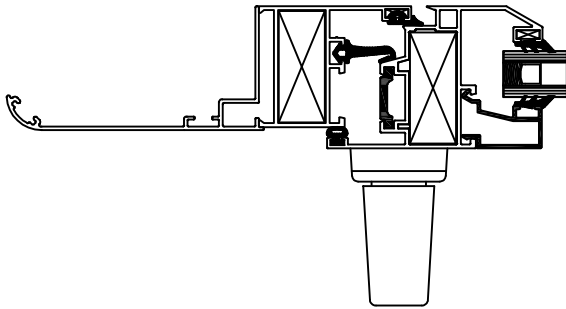

13026
Acople registro

13040
Solape recto 40 mm

13028
Solape 60 mm

31094
Solape 40 mm

13029
Solape 85 mm

VARIOS

Escala 1:2

4643
Frente forjado

4818
Rodapie

TABLA JUNQUILLOS HOJA Y FIJO - Hueco libre en mm

	REFERENCIA	MEDIDA	40-47	45-52	45-52 RPT	54-61 RPT	EXA-80 RPT
RECTOS	25015		-	-	-	-	32
	13023		7	12	12	21	44
	13007		12	17	17	26	49
	13034		17	22	22	31	54
	13016		21	26	26	35	58
	13006		25	30	30	39	62
	13025		30	36	36	45	68
CURVOS	13027 64248 (18)		23	28	28	37	60
	13028 64421 (18)		23	28	28	37	60
BISEL	13005		23	28	28	37	60
	13004		23	28	28	37	60