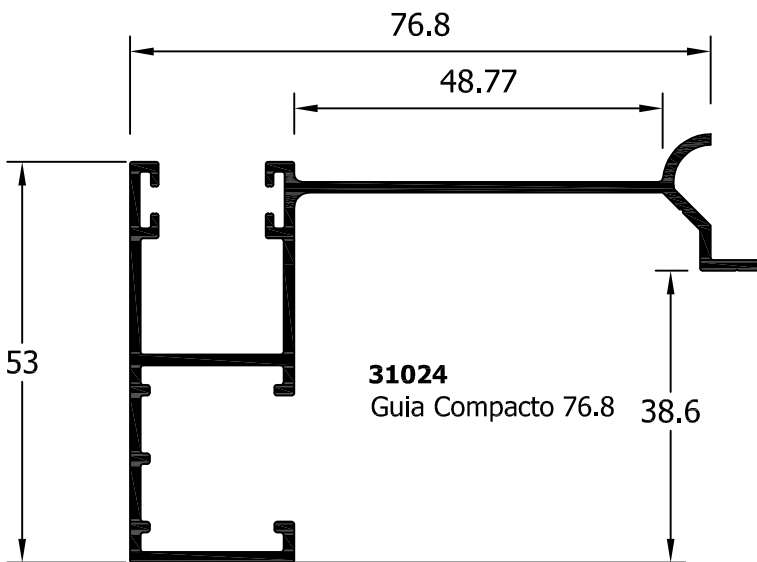

aluminios franco, s.a.

PERFILES COMPLEMENTARIOS

GUIAS / LAMAS

31009
Doble Guía Recogedor 108 mm

31010
Doble Guía Recogedor 100 mm

31007
Guía con recogedor 120

31035
Guía con recogedor 130

31042
Guía con recogedor 135

4818
Rodapie

TABLA JUNQUILLOS HOJA Y FIJO - Hueco libre en mm

	REFERENCIA	MEDIDA	40-47	45-52	45-52 RPT	54-61 RPT	EXA-80 RPT
RECTOS	25015		-	-	-	-	32
	13023		7	12	12	21	44
	13007		12	17	17	26	49
	13034		17	22	22	31	54
	13016		21	26	26	35	58
	13006		25	30	30	39	62
	13025		30	36	36	45	68
CURVOS	13027 64248 (18)		23	28	28	37	60
	13028 64421 (18)		23	28	28	37	60
BISEL	13005		23	28	28	37	60
	13004		23	28	28	37	60