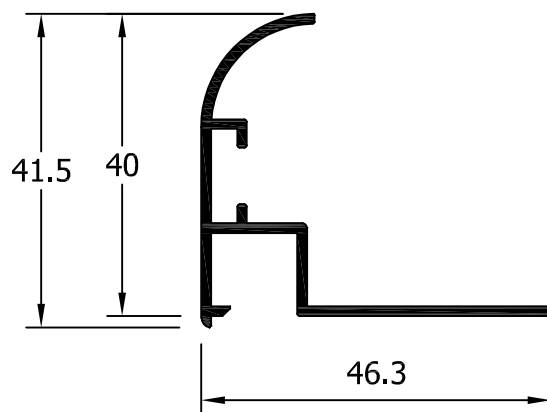

24008
Solape clipado 50 mm

23010
Solape clipado de 30 mm.

23009
Solape clipado de 50 mm.

75160
Solape recto clipado 30 mm

75161
Tapajuntas recto 30 s/clip

23011
Tapajuntas 30 s/clip

02-041C
Tapajuntas Clip 81 mm

02-043
Tapajuntas Clip 60 mm

11013
Tapajuntas Clip 40 mm

22212
Tapajuntas 40 mm

02-041
Tapajuntas Liso 85 mm

02-045
Tapajuntas Clip 25 mm

22044
Acople Registro 40 mm EU-75

20038
Tapajuntas Decorativo 85 mm

22043
Tapajuntas Registro 40 mm EU-75

4818
Rodapie

TABLA JUNQUILLOS HOJA Y FIJO - Hueco libre en mm

	REFERENCIA	MEDIDA	40-47	45-52	45-52 RPT	54-61 RPT	EXA-80 RPT
RECTOS	25015		-	-	-	-	32
	13023		7	12	12	21	44
	13007		12	17	17	26	49
	13034		17	22	22	31	54
	13016		21	26	26	35	58
	13006		25	30	30	39	62
	13025		30	36	36	45	68
CURVOS	13027 64248 (18)		23	28	28	37	60
	13028 64421 (18)		23	28	28	37	60
BISEL	13005		23	28	28	37	60
	13004		23	28	28	37	60