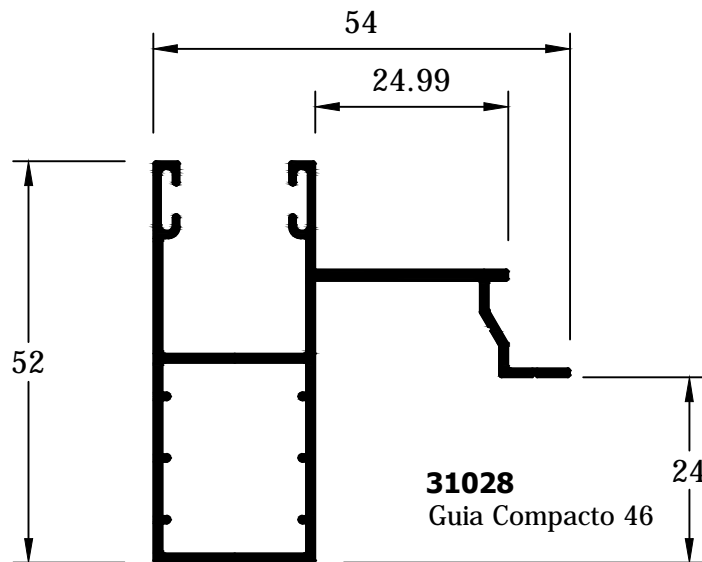

aluminios franco, s.a.

PERFILES COMPLEMENTARIOS

GUIAS / LAMAS

31009
Doble Guía Recogedor 108 mm

31010
Doble Guía Recogedor 100 mm

31007
Guía con recogedor 120

31035
Guía con recogedor 130

31042
Guía con recogedor 135

4818
Rodapie

TABLA JUNQUILLOS HOJA Y FIJO - Hueco libre en mm

	REFERENCIA	MEDIDA	40-47	45-52	45-52 RPT	54-61 RPT	EXA-80 RPT
RECTOS	25015		-	-	-	-	32
	13023		7	12	12	21	44
	13007		12	17	17	26	49
	13034		17	22	22	31	54
	13016		21	26	26	35	58
	13006		25	30	30	39	62
	13025		30	36	36	45	68
CURVOS	13027 64248 (18)		23	28	28	37	60
	13028 64421 (18)		23	28	28	37	60
BISEL	13005		23	28	28	37	60
	13004		23	28	28	37	60