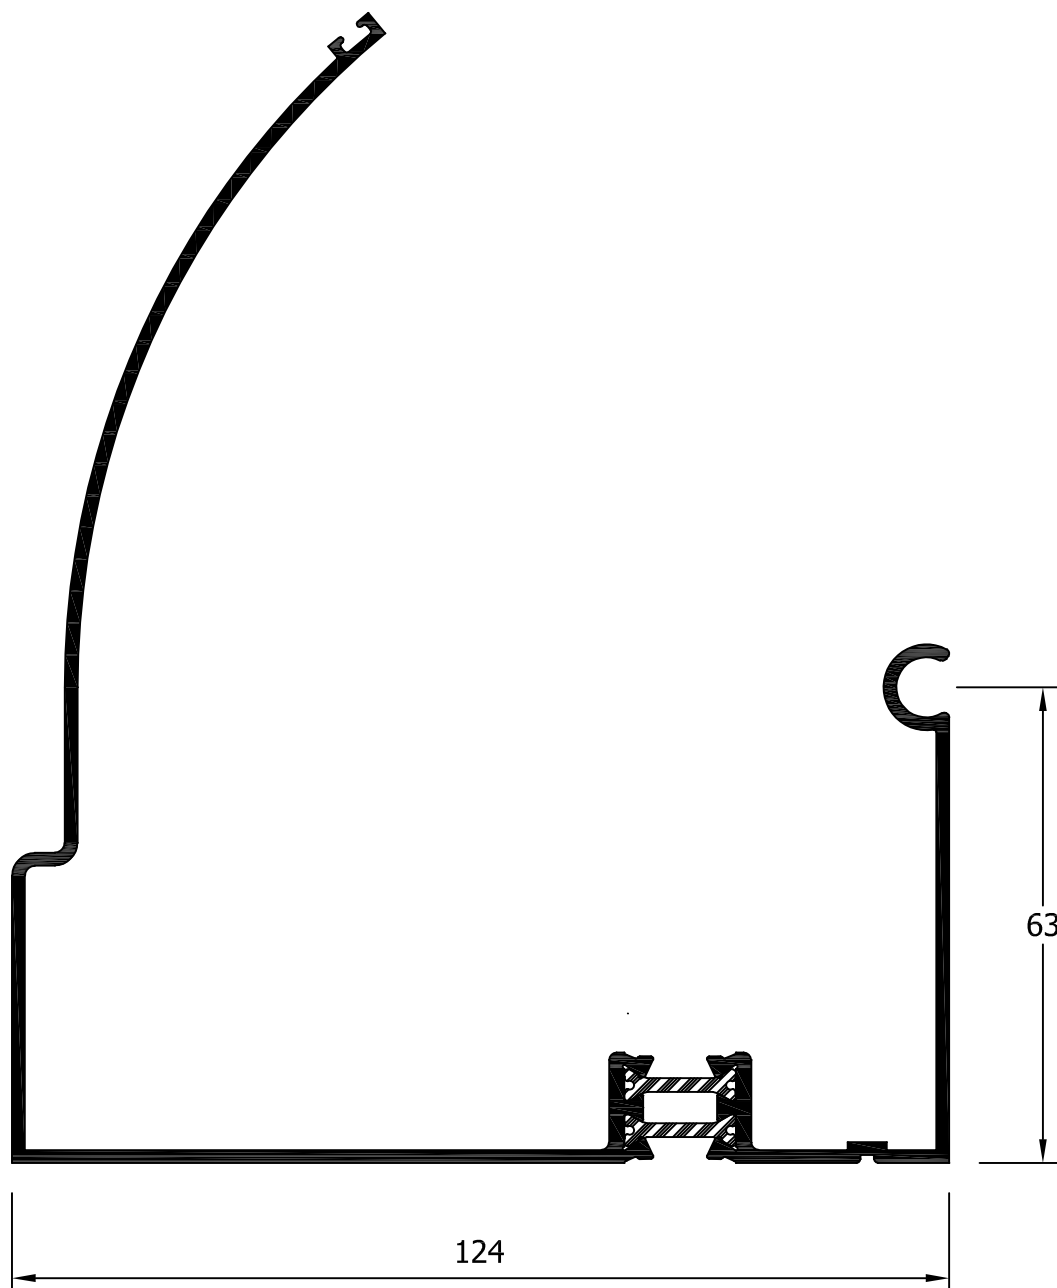

31014
Esquinero Graduable Macho Compacto 120 mm