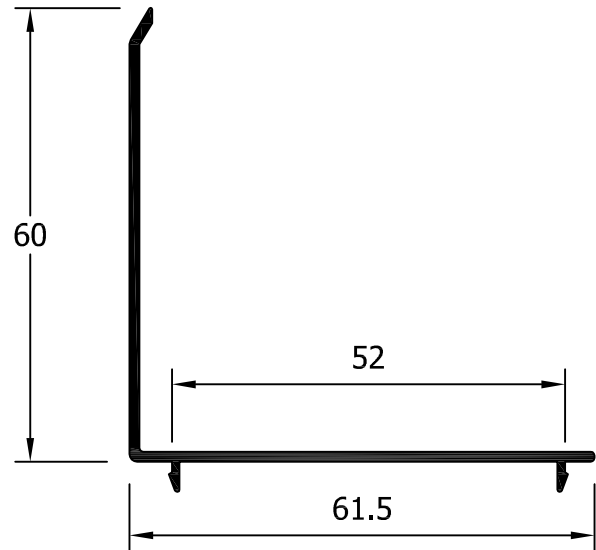

24008
Solape clipado 50 mm

23010
Solape clipado de 30 mm.

23009
Solape clipado de 50 mm.

75160
Solape recto clipado 30 mm

75161
Tapajuntas recto 30 s/clip

23011
Tapajuntas 30 s/clip

02-041C
Tapajuntas Clip 81 mm

02-043
Tapajuntas Clip 60 mm

11013
Tapajuntas Clip 40 mm

22212
Tapajuntas 40 mm

02-041
Tapajuntas Liso 85 mm

02-045
Tapajuntas Clip 25 mm

22044
Acople Registro 40 mm EU-75

20038
Tapajuntas Decorativo 85 mm

22043
Tapajuntas Registro 40 mm EU-75

4818
Rodapie

TABLA JUNQUILLOS HOJA Y FIJO - Hueco libre en mm

	REFERENCIA	MEDIDA	40-47	45-52	45-52 RPT	54-61 RPT	EXA-80 RPT
RECTOS	25015		-	-	-	-	32
	13023		7	12	12	21	44
	13007		12	17	17	26	49
	13034		17	22	22	31	54
	13016		21	26	26	35	58
	13006		25	30	30	39	62
	13025		30	36	36	45	68
CURVOS	13027 64248 (18)		23	28	28	37	60
	13028 64421 (18)		23	28	28	37	60
BISEL	13005		23	28	28	37	60
	13004		23	28	28	37	60