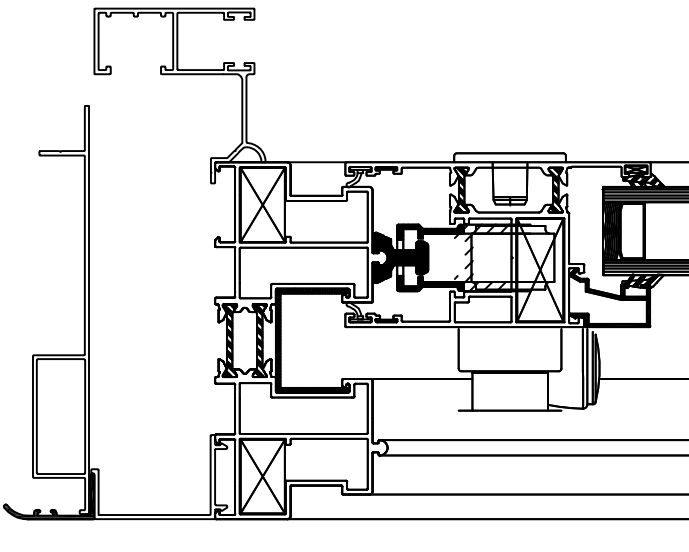

11030
Premarco 36x18.5 mm

7559
Premarco 120 mm para topr guia compacto

31040
Premarco 146 mm para tope guia de compacto

20041
Premarco 135 mm para guia compacto

*MARCO DESAGÜE EMPOTRADO

TAPAJUNTAS

24007
Solape clipado 30 mm

24008
Solape clipado 50 mm

23010
Solape clipado de 30 mm.

23009
Solape clipado de 50 mm.

75160
Solape recto clipado 30 mm

75161
Tapajuntas recto 30 s/clip

23011
Tapajuntas 30 s/clip

02-041C
Tapajuntas Clip 81 mm