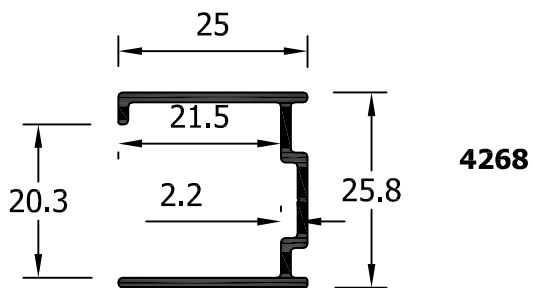

4818
Rodapie

TABLA JUNQUILLOS HOJA Y FIJO - Hueco libre en mm

	REFERENCIA	MEDIDA	40-47	45-52	45-52 RPT	54-61 RPT	EXA-80 RPT
RECTOS	25015		-	-	-	-	32
	13023		7	12	12	21	44
	13007		12	17	17	26	49
	13034		17	22	22	31	54
	13016		21	26	26	35	58
	13006		25	30	30	39	62
	13025		30	36	36	45	68
CURVOS	13027 64248 (18)		23	28	28	37	60
	13028 64421 (18)		23	28	28	37	60
BISEL	13005		23	28	28	37	60
	13004		23	28	28	37	60

58951
Pletina Falleba EU

59849
Junquillo Recto 31 mm

13019
Hoja contraventana

13020
Panel contraventana

7107
(10 lamas por metro)

4268

11031
(10 lamas por metro)

11047
(5 lamas por metro)