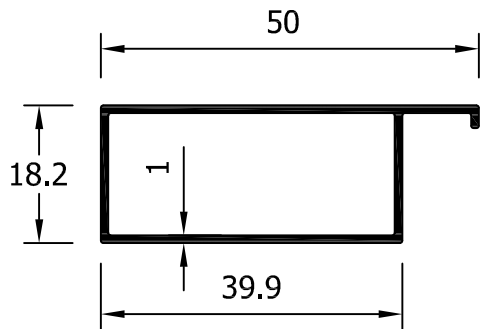

20046
Premarco 50x18.2 mm