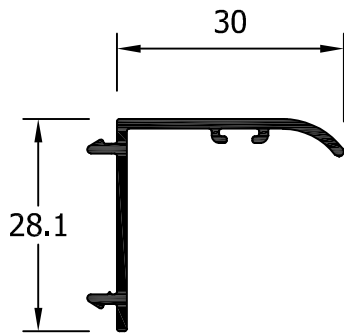

11030
Premarco 36x18.5 mm

7559
Premarco 120 mm para topr guia compacto

31040
Premarco 146 mm para tope guia de compacto

20041
Premarco 135 mm para guia compacto

*MARCO DESAGÜE EMPOTRADO

TAPAJUNTAS

24007
Solape clipado 30 mm

24008
Solape clipado 50 mm

23010
Solape clipado de 30 mm.

23009
Solape clipado de 50 mm.

75160
Solape recto clipado 30 mm

75161
Tapajuntas recto 30 s/clip

23011
Tapajuntas 30 s/clip

02-041C
Tapajuntas Clip 81 mm

02-043
Tapajuntas Clip 60 mm

11013
Tapajuntas Clip 40 mm

22212
Tapajuntas 40 mm

02-041
Tapajuntas Liso 85 mm

02-045
Tapajuntas Clip 25 mm

22044
Acople Registro 40 mm EU-75

20038
Tapajuntas Decorativo 85 mm

22043
Tapajuntas Registro 40 mm EU-75

4818
Rodapie

TABLA JUNQUILLOS HOJA Y FIJO - Hueco libre en mm

	REFERENCIA	MEDIDA	40-47	45-52	45-52 RPT	54-61 RPT	EXA-80 RPT
RECTOS	25015		-	-	-	-	32
	13023		7	12	12	21	44
	13007		12	17	17	26	49
	13034		17	22	22	31	54
	13016		21	26	26	35	58
	13006		25	30	30	39	62
	13025		30	36	36	45	68
CURVOS	13027 64248 (18)		23	28	28	37	60
	13028 64421 (18)		23	28	28	37	60
BISEL	13005		23	28	28	37	60
	13004		23	28	28	37	60