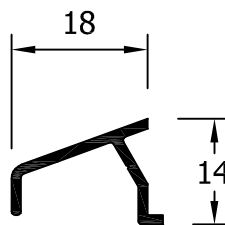

4818
Rodapie

TABLA JUNQUILLOS HOJA Y FIJO - Hueco libre en mm

	REFERENCIA	MEDIDA	40-47	45-52	45-52 RPT	54-61 RPT	EXA-80 RPT
RECTOS	25015		-	-	-	-	32
	13023		7	12	12	21	44
	13007		12	17	17	26	49
	13034		17	22	22	31	54
	13016		21	26	26	35	58
	13006		25	30	30	39	62
	13025		30	36	36	45	68
CURVOS	13027 64248 (18)		23	28	28	37	60
	13028 64421 (18)		23	28	28	37	60
BISEL	13005		23	28	28	37	60
	13004		23	28	28	37	60

11029
Junquillo vista 27

11022
Junquillo vista 22.5

11024
Junquillo vista 16

08/3019
Junquillo vista 14.45

11025
Junquillo vista 9

11009
Pletina falleba 40x20

11019
Vierte aguas

62020
Vierteaguas EU

58951
Pletina Falleba EU

59849
Junquillo Recto 31 mm

13019
Hoja contraventana

13020
Panel contraventana

7107
(10 lamas por metro)

4268

11031
(10 lamas por metro)

11047
(5 lamas por metro)