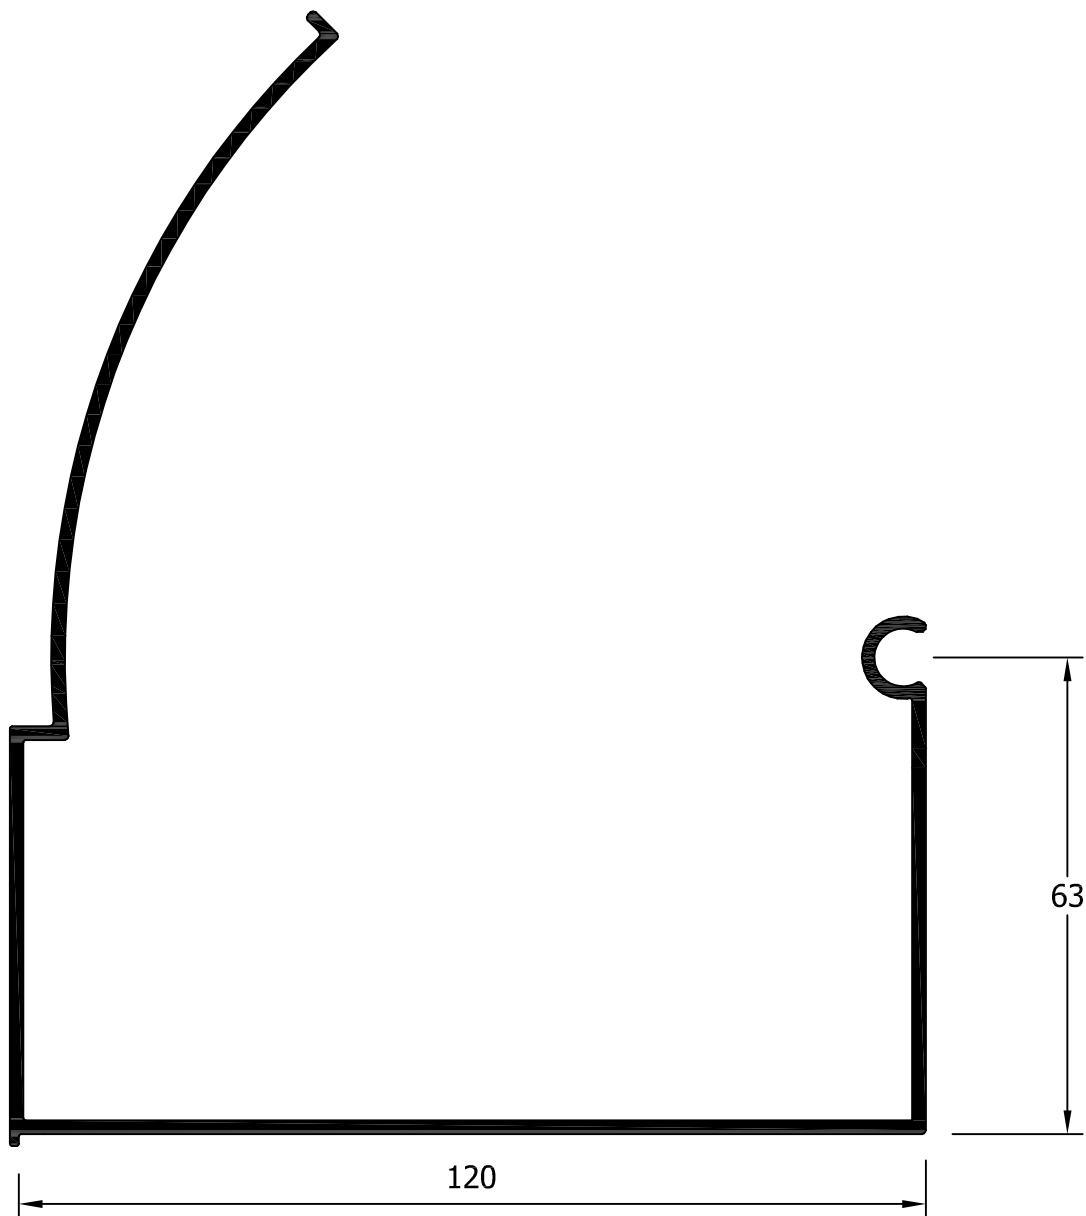

31036
Guía con recogedor 150

31011
Terminal lama doble canal

31018
Terminal lama simple

31020
Lama persiana 49 mm

4287
Terminal lama autoblocante

4313
Lama autoblocante

4314
Junquillo lama autoblocante

ESQUINEROS GRADUABLES