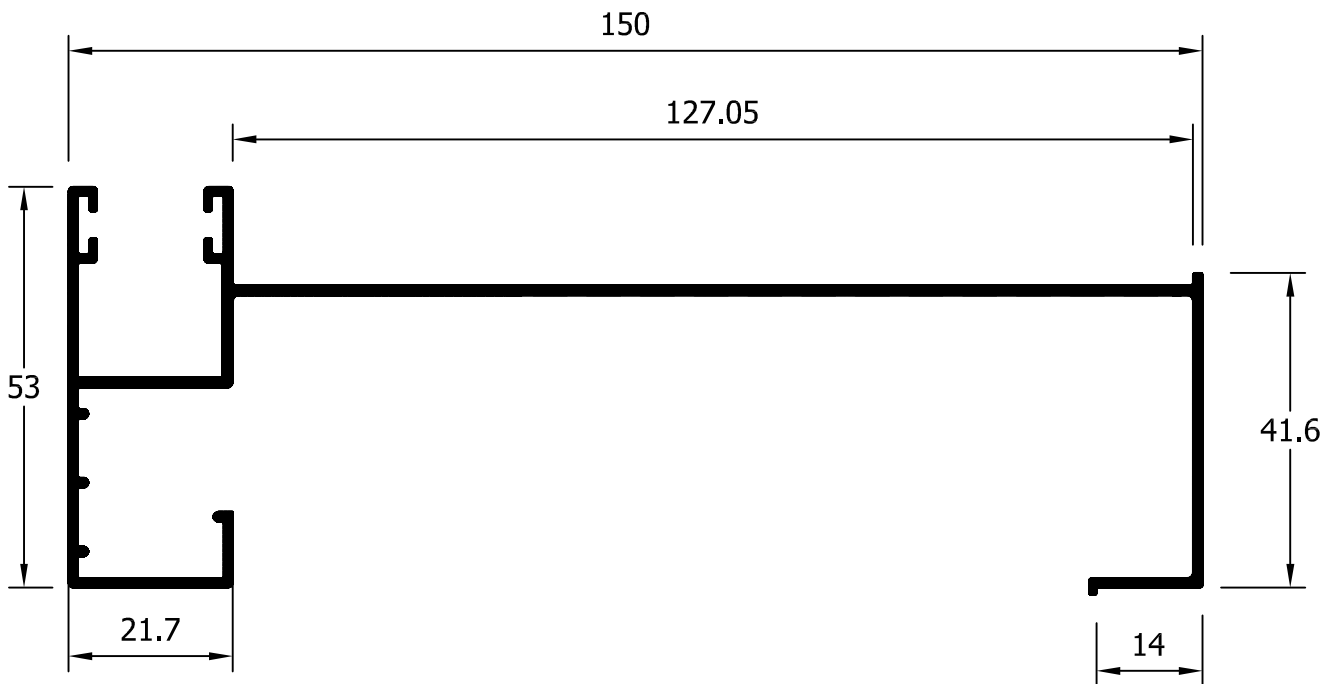

aluminios franco, s.a.

PERFILES COMPLEMENTARIOS

GUIAS / LAMAS

31009
Doble Guía Recogedor 108 mm

31010
Doble Guía Recogedor 100 mm

31007
Guía con recogedor 120

31035
Guía con recogedor 130

31042
Guía con recogedor 135