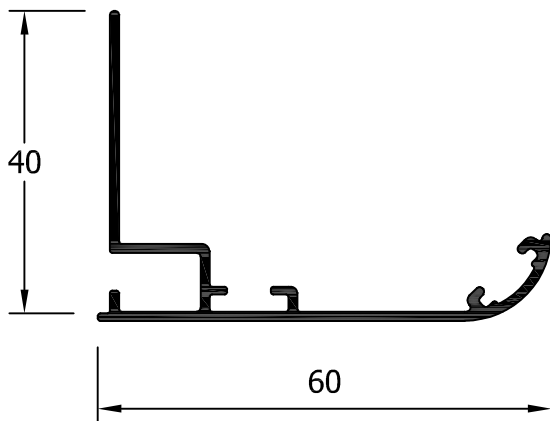

13028
Solape 60 mm