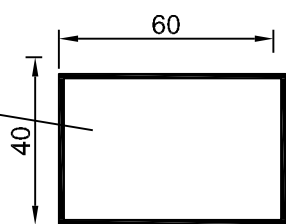

5019
Junquillo vista 22.5

5002
Junquillo vista 16

MECANIZADO
ACC0112147
ESCUADRA INGLETE INT..

ACC0112147
ESCUADRA INGLETE INT..

ACC0160044
TAPON RECTANGULAR 60X40
PVC

32314
RECTANGULAR 60X10

Murcia:

Dirección: Ctra. Alicante Km 1,5, Murcia