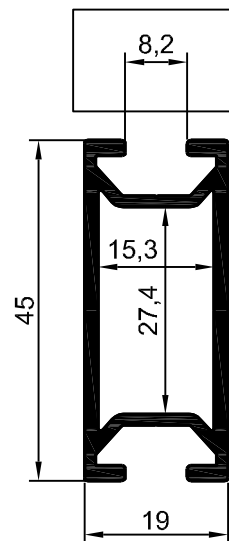

af **aluminios franco, s.a.**

**MAMPARAS DE
PROTECCION**

REF-18922
Perfil tecnico 40mm

REF-18923
Perfil tec.divisor 45x19

ACC0110724
TOCHO DIVISOR 45X19

ACC0110723
TAPON P.TECN.40mm
NEGRO
BLANCO
PLATA

ACC0110720
UNION CENTRAL TIPO B.

TOCHO DIVISOR 45X19
ACC0110724

UNION CENTRAL TIPO B.

ACC0110720

MECANIZADO

ACC0110720
UNION CENTRAL TIPO B.

ACC0110724
TOCHO DIVISOR 45X19

PERFILES UNIVERSALES MAMPARA

EXTRUCOLOR SA

REF-14002
PERFIL U. 30X18

ACC0164129
ESCUADRA INGLETE VERT.
PVC

ACC0164128
ESCUADRA INGLETE HOR.
PVC

ACC0164126.BLANCO
ACC0164127.NEGRO
ESCUADRA INGLETE HOR.

ACC0116758 EPDM
Junta de cuña 2/3 mm

Galce-10mm

5019
Junquillo vista 22.5

5002
Junquillo vista 16

MECANIZADO
ACC0112147
ESCUADRA INGLETE INT..

ACC0112147
ESCUADRA INGLETE INT..

ACC0160044
TAPON RECTANGULAR 60X40
PVC

32314
RECTANGULAR 60X10

Murcia:

Dirección: Ctra. Alicante Km 1,5, Murcia