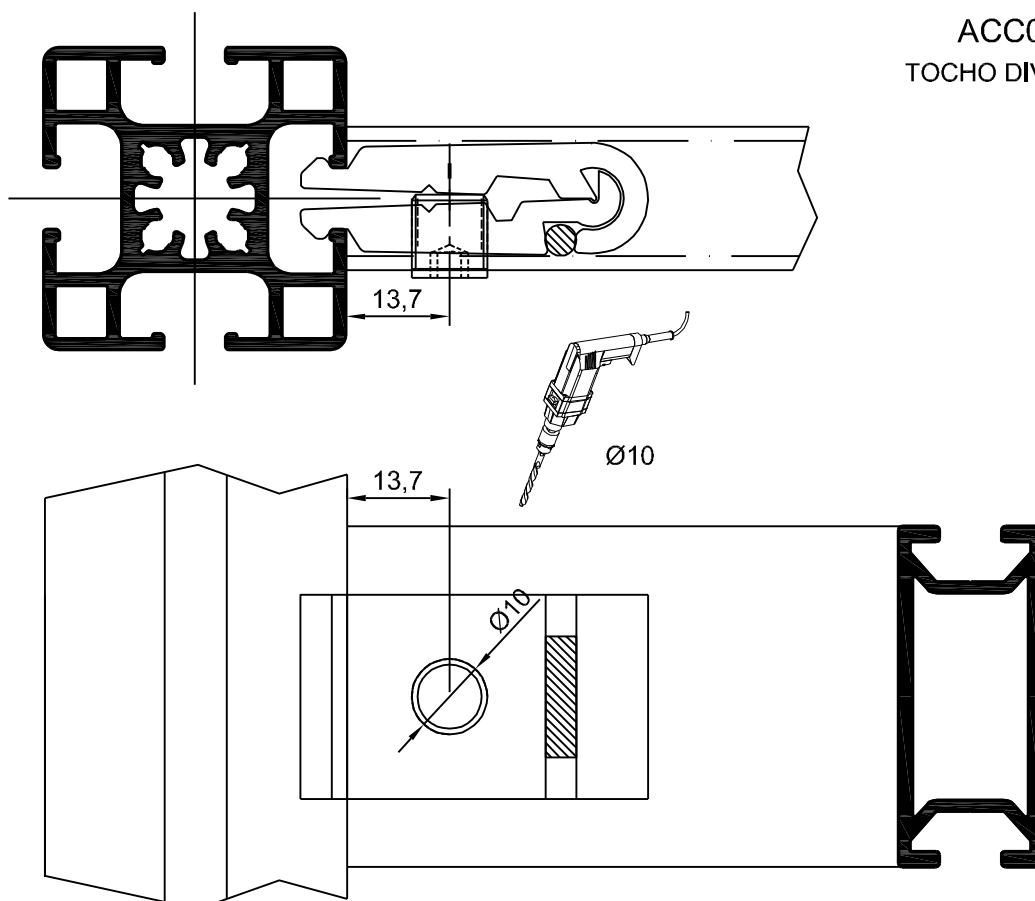

TOCHO DIVISOR 45X19
ACC0110724

UNION CENTRAL TIPO B.

ACC0110720

MECANIZADO

ACC0110720
UNION CENTRAL TIPO B.

ACC0110724
TOCHO DIVISOR 45X19

PERFILES UNIVERSALES MAMPARA

EXTRUCOLOR SA

REF-14002
PERFIL U. 30X18

ACC0164129
ESCUADRA INGLETE VERT.
PVC

ACC0164128
ESCUADRA INGLETE HOR.
PVC

ACC0164126.BLANCO
ACC0164127.NEGRO
ESCUADRA INGLETE HOR.

ACC0116758 EPDM
Junta de cuña 2/3 mm

Galce-10mm

ACC0116756 EPDM
Junta de cuña 4/5 mm

Galce-8mm

ACC0116755 EPDM
Junta de cuña 6/7 mm

Galce-6mm

ACC0116757 EPDM
Junta de cuña 8/9 mm

Galce-2mm

ACC0116754 EPDM
Junta de cuña 10 mm

Galce-2mm

5019
Junquillo vista 22.5

5002
Junquillo vista 16

MECANIZADO
ACC0112147
ESCUADRA INGLETE INT..

ACC0112147
ESCUADRA INGLETE INT..

ACC0160044
TAPON RECTANGULAR 60X40
PVC

32314
RECTANGULAR 60X10

Murcia:

Dirección: Ctra. Alicante Km 1,5, Murcia