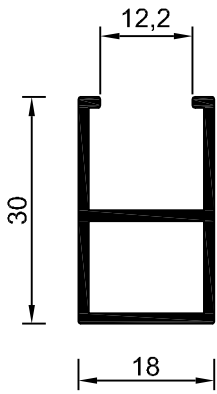

TOCHO DIVISOR 45X19
ACC0110724

UNION CENTRAL TIPO B.

ACC0110720

MECANIZADO

ACC0110720
UNION CENTRAL TIPO B.

ACC0110724
TOCHO DIVISOR 45X19

PERFILES UNIVERSALES MAMPARA

EXTRUCOLOR SA

REF-14002
PERFIL U. 30X18

ACC0164129
ESCUADRA INGLETE VERT.
PVC

ACC0164128
ESCUADRA INGLETE HOR.
PVC

ACC0164126.BLANCO
ACC0164127.NEGRO
ESCUADRA INGLETE HOR.

ACC0116758 EPDM
Junta de cuña 2/3 mm

Galce-10mm

ACC0164129
ESCUADRA INGLETE VERT.
PVC

ACC0160016
TAPON PVC CUADRADO 40

Perfil U

Peana cuadrado 40

8001
CUADRADO 40

40x40
Ref: BA4040- (Sin tapa)*
Ref: BA4040T- (Con tapa)*

ACC0112147
ESCUADRA INGLETE INT..

1015
Marco 40x20 liso

5019
Junquillo vista 22.5

5002
Junquillo vista 16

MECANIZADO
ACC0112147
ESCUADRA INGLETE INT..

ACC0112147
ESCUADRA INGLETE INT..

ACC0160044
TAPON RECTANGULAR 60X40
PVC

32314
RECTANGULAR 60X10

Murcia:

Dirección: Ctra. Alicante Km 1,5, Murcia