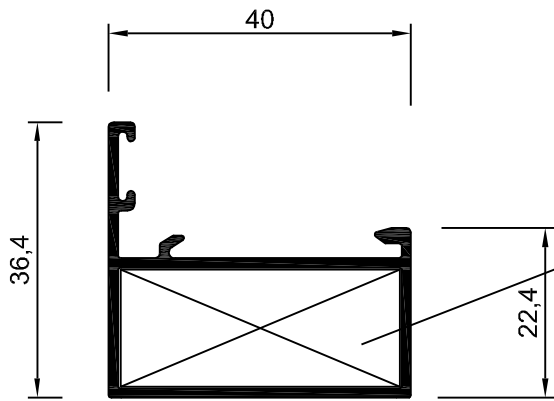

ACC0164129
ESCUADRA INGLETE VERT.
PVC

ACC0160016
TAPON PVC CUADRADO 40

Perfil U

Peana cuadrado 40

8001
CUADRADO 40

40x40
Ref: BA4040- (Sin tapa)*
Ref: BA4040T- (Con tapa)*

ACC0112147
ESCUADRA INGLETE INT..

1015
Marco 40x20 liso

5019
Junquillo vista 22.5

5002
Junquillo vista 16

MECANIZADO
ACC0112147
ESCUADRA INGLETE INT..

ACC0112147
ESCUADRA INGLETE INT..

ACC0160044
TAPON RECTANGULAR 60X40
PVC

32314
RECTANGULAR 60X10

Murcia:

Dirección: Ctra. Alicante Km 1,5, Murcia