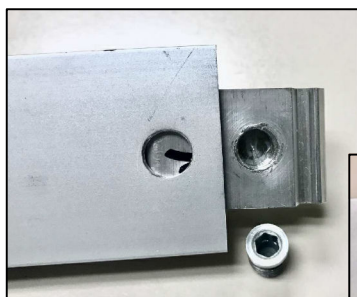

af **aluminios franco, s.a.**

**MAMPARAS DE
PROTECCION**

REF-18922
Perfil tecnico 40mm

REF-18923
Perfil tec.divisor 45x19

ACC0110724
TOCHO DIVISOR 45X19

ACC0110723
TAPON P.TECN.40mm
NEGRO
BLANCO
PLATA

ACC0110720
UNION CENTRAL TIPO B.

TOCHO DIVISOR 45X19
ACC0110724

UNION CENTRAL TIPO B.

ACC0110720

MECANIZADO

ACC0110720
UNION CENTRAL TIPO B.

ACC0110724
TOCHO DIVISOR 45X19

PERFILES UNIVERSALES MAMPARA

EXTRUCOLOR SA

REF-14002
PERFIL U. 30X18

ACC0164129
ESCUADRA INGLETE VERT.
PVC

ACC0164128
ESCUADRA INGLETE HOR.
PVC

ACC0164126.BLANCO
ACC0164127.NEGRO
ESCUADRA INGLETE HOR.

ACC0116758 EPDM
Junta de cuña 2/3 mm

Galce-10mm