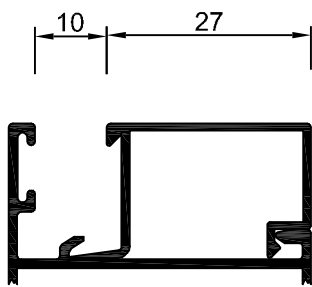

ACC0164129
ESCUADRA INGLETE VERT.
PVC

ACC0160016
TAPON PVC CUADRADO 40

Perfil U

Peana cuadrado 40

8001
CUADRADO 40

40x40
Ref: BA4040- (Sin tapa)*
Ref: BA4040T- (Con tapa)*

ACC0112147
ESCUADRA INGLETE INT..

1015
Marco 40x20 liso

ACC0116758 EPDM Junta de cuña 2/3 mm	ACC0116756 EPDM Junta de cuña 4/5 mm	ACC0116755 EPDM Junta de cuña 6/7 mm	ACC0116757 EPDM Junta de cuña 8/9 mm	ACC0116754 EPDM Junta de cuña 10 mm

5001
Junquillo vista 27

5019
Junquillo vista 22.5

5002
Junquillo vista 16

MECANIZADO
ACC0112147
ESCUADRA INGLETE INT..

ACC0112147
ESCUADRA INGLETE INT..

ACC0160044
TAPON RECTANGULAR 60X40
PVC

32314
RECTANGULAR 60X10

Murcia:

Dirección: Ctra. Alicante Km 1,5, Murcia