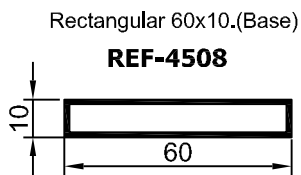

ACC0164129
ESCUADRA INGLETE VERT.
PVC

ACC0160016
TAPON PVC CUADRADO 40

Perfil U

Peana cuadrado 40

8001
CUADRADO 40

40x40
Ref: BA4040- (Sin tapa)*
Ref: BA4040T- (Con tapa)*

ACC0112147
ESCUADRA INGLETE INT..

1015
Marco 40x20 liso

ACC0116758 EPDM Junta de cuña 2/3 mm	ACC0116756 EPDM Junta de cuña 4/5 mm	ACC0116755 EPDM Junta de cuña 6/7 mm	ACC0116757 EPDM Junta de cuña 8/9 mm	ACC0116754 EPDM Junta de cuña 10 mm

5001
Junquillo vista 27