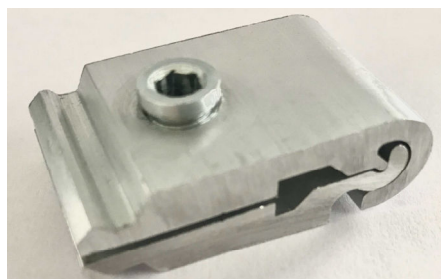

af **aluminios franco, s.a.**

**MAMPARAS DE
PROTECCION**

REF-18922
Perfil tecnico 40mm

REF-18923
Perfil tec.divisor 45x19

ACC0110724
TOCHO DIVISOR 45X19

ACC0110723
TAPON P.TECN.40mm
NEGRO
BLANCO
PLATA

ACC0110720
UNION CENTRAL TIPO B.

TOCHO DIVISOR 45X19
ACC0110724

UNION CENTRAL TIPO B.

ACC0110720

MECANIZADO

ACC0110720
UNION CENTRAL TIPO B.

ACC0110724
TOCHO DIVISOR 45X19

PERFILES UNIVERSALES MAMPARA

EXTRUCOLOR SA

REF-14002
PERFIL U. 30X18

ACC0164129
ESCUADRA INGLETE VERT.
PVC

ACC0164128
ESCUADRA INGLETE HOR.
PVC

ACC0164126.BLANCO
ACC0164127.NEGRO
ESCUADRA INGLETE HOR.

ACC0116758 EPDM
Junta de cuña 2/3 mm

Galce-10mm