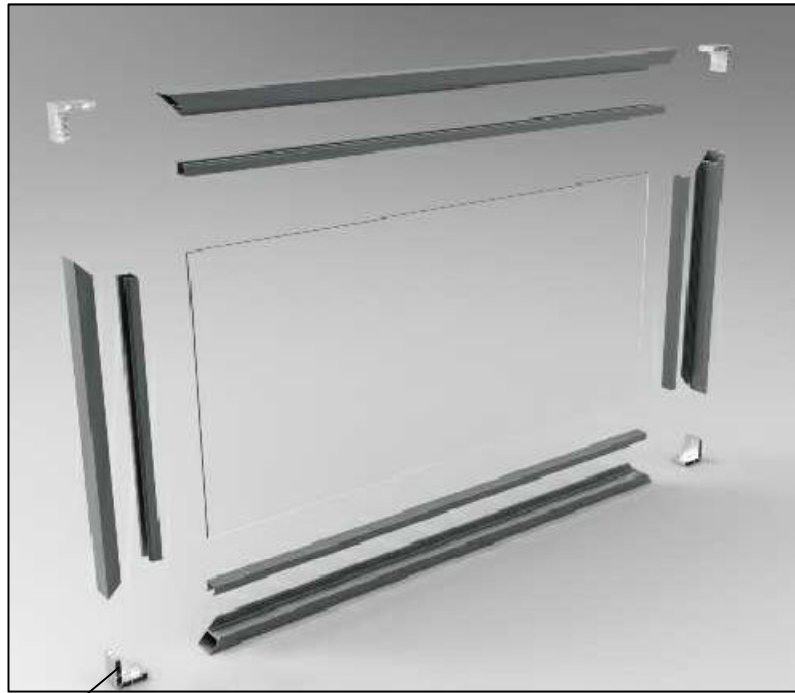

5019
Junquillo vista 22.5

5002
Junquillo vista 16

MECANIZADO
ACC0112147
ESCUADRA INGLETE INT..

ACC0112147
ESCUADRA INGLETE INT..

ACC0160044
TAPON RECTANGULAR 60X40
PVC

32314
RECTANGULAR 60X10

Murcia:

Dirección: Ctra. Alicante Km 1,5, Murcia