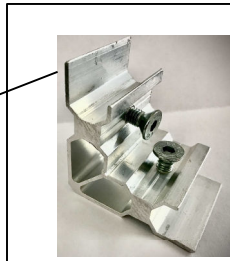

ACC0116756 EPDM
Junta de cuña 4/5 mm

Galce-8mm

ACC0116755 EPDM
Junta de cuña 6/7 mm

Galce-6mm

ACC0116757 EPDM
Junta de cuña 8/9 mm

Galce-2mm

ACC0116754 EPDM
Junta de cuña 10 mm

Galce-2mm

ACC0164129
ESCUADRA INGLETE VERT.
PVC

ACC0160016
TAPON PVC CUADRADO 40

Perfil U

Peana cuadrado 40

8001
CUADRADO 40

40x40
Ref: BA4040- (Sin tapa)*
Ref: BA4040T- (Con tapa)*

ACC0112147
ESCUADRA INGLETE INT..

1015
Marco 40x20 liso

ACC0116758 EPDM Junta de cuña 2/3 mm	ACC0116756 EPDM Junta de cuña 4/5 mm	ACC0116755 EPDM Junta de cuña 6/7 mm	ACC0116757 EPDM Junta de cuña 8/9 mm	ACC0116754 EPDM Junta de cuña 10 mm

5001
Junquillo vista 27