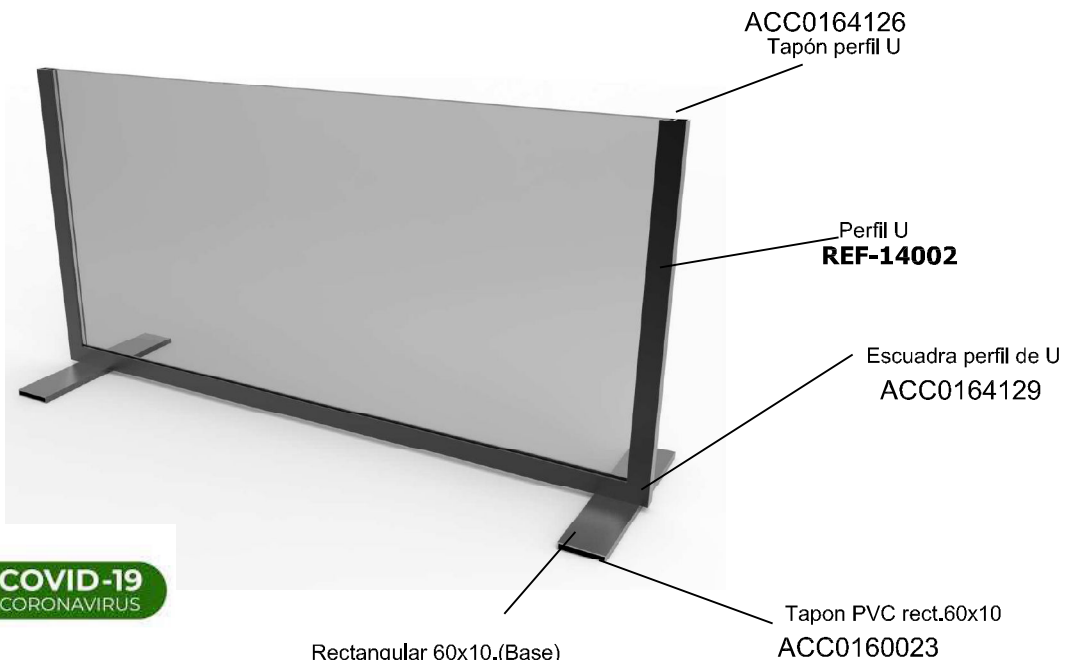

ACC0164129
ESCUADRA INGLETE VERT.
PVC

ACC0160016
TAPON PVC CUADRADO 40

Perfil U

Peana cuadrado 40

8001
CUADRADO 40

40x40
Ref: BA4040- (Sin tapa)*
Ref: BA4040T- (Con tapa)*

ACC0112147
ESCUADRA INGLETE INT..

1015
Marco 40x20 liso