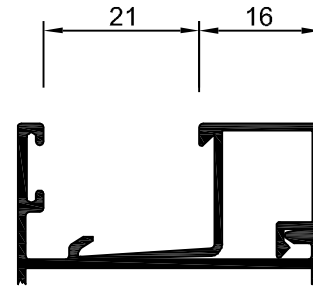

ACC0164129
ESCUADRA INGLETE VERT.
PVC

ACC0160016
TAPON PVC CUADRADO 40

Perfil U

Peana cuadrado 40

8001
CUADRADO 40

40x40
Ref: BA4040- (Sin tapa)*
Ref: BA4040T- (Con tapa)*

ACC0112147
ESCUADRA INGLETE INT..

1015
Marco 40x20 liso

ACC0116758 EPDM Junta de cuña 2/3 mm	ACC0116756 EPDM Junta de cuña 4/5 mm	ACC0116755 EPDM Junta de cuña 6/7 mm	ACC0116757 EPDM Junta de cuña 8/9 mm	ACC0116754 EPDM Junta de cuña 10 mm

5001
Junquillo vista 27

5019
Junquillo vista 22.5

5002
Junquillo vista 16

MECANIZADO
ACC0112147
ESCUADRA INGLETE INT..

ACC0112147
ESCUADRA INGLETE INT..

ACC0160044
TAPON RECTANGULAR 60X40
PVC

32314
RECTANGULAR 60X10

Murcia:

Dirección: Ctra. Alicante Km 1,5, Murcia