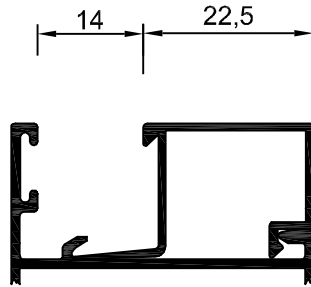

ACC0164129
ESCUADRA INGLETE VERT.
PVC

ACC0160016
TAPON PVC CUADRADO 40

Perfil U

Peana cuadrado 40

8001
CUADRADO 40

40x40
Ref: BA4040- (Sin tapa)*
Ref: BA4040T- (Con tapa)*

ACC0112147
ESCUADRA INGLETE INT..

1015
Marco 40x20 liso

ACC0116758 EPDM Junta de cuña 2/3 mm	ACC0116756 EPDM Junta de cuña 4/5 mm	ACC0116755 EPDM Junta de cuña 6/7 mm	ACC0116757 EPDM Junta de cuña 8/9 mm	ACC0116754 EPDM Junta de cuña 10 mm

5001
Junquillo vista 27

5019
Junquillo vista 22.5

5002
Junquillo vista 16

MECANIZADO
ACC0112147
ESCUADRA INGLETE INT..

ACC0112147
ESCUADRA INGLETE INT..

ACC0160044
TAPON RECTANGULAR 60X40
PVC

32314
RECTANGULAR 60X10

Murcia:

Dirección: Ctra. Alicante Km 1,5, Murcia