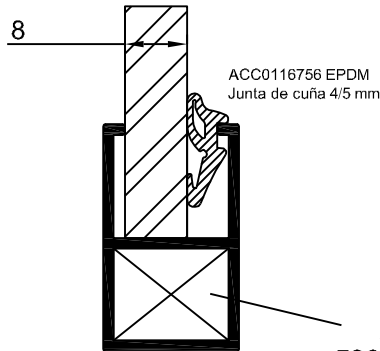

REF-14002
PERFIL U. 30X18

ACC0164129
ESCUADRA INGLETE VERT.
PVC

ACC0164128
ESCUADRA INGLETE HOR.
PVC

ACC0164126.BLANCO
ACC0164127.NEGRO
ESCUADRA INGLETE HOR.

ACC0116758 EPDM
Junta de cuña 2/3 mm

Galce-10mm

ACC0116756 EPDM
Junta de cuña 4/5 mm

Galce-8mm

ACC0116755 EPDM
Junta de cuña 6/7 mm

Galce-6mm

ACC0116757 EPDM
Junta de cuña 8/9 mm

Galce-2mm

ACC0116754 EPDM
Junta de cuña 10 mm

Galce-2mm

ACC0164129
ESCUADRA INGLETE VERT.
PVC

ACC0160016
TAPON PVC CUADRADO 40

Perfil U

Peana cuadrado 40

8001
CUADRADO 40

40x40
Ref: BA4040- (Sin tapa)*
Ref: BA4040T- (Con tapa)*

ACC0112147
ESCUADRA INGLETE INT..

1015
Marco 40x20 liso

5019
Junquillo vista 22.5

5002
Junquillo vista 16

MECANIZADO
ACC0112147
ESCUADRA INGLETE INT..

ACC0112147
ESCUADRA INGLETE INT..

ACC0160044
TAPON RECTANGULAR 60X40
PVC

32314
RECTANGULAR 60X10

Murcia:

Dirección: Ctra. Alicante Km 1,5, Murcia