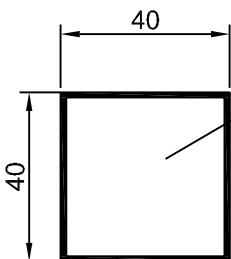

ACC0116756 EPDM
Junta de cuña 4/5 mm

Galce-8mm

ACC0116755 EPDM
Junta de cuña 6/7 mm

Galce-6mm

ACC0116757 EPDM
Junta de cuña 8/9 mm

Galce-2mm

ACC0116754 EPDM
Junta de cuña 10 mm

Galce-2mm

ACC0164129
ESCUADRA INGLETE VERT.
PVC

ACC0160016
TAPON PVC CUADRADO 40

Perfil U

Peana cuadrado 40

8001
CUADRADO 40

40x40
Ref: BA4040- (Sin tapa)*
Ref: BA4040T- (Con tapa)*

ACC0112147
ESCUADRA INGLETE INT..

1015
Marco 40x20 liso