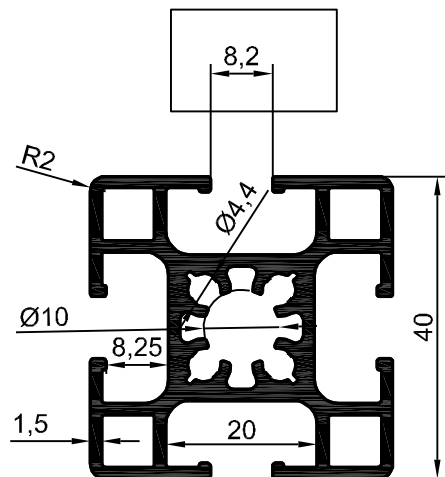

af **aluminios franco, s.a.**

**MAMPARAS DE
PROTECCION**

REF-18922
Perfil tecnico 40mm

REF-18923
Perfil tec.divisor 45x19

ACC0110724
TOCHO DIVISOR 45X19

ACC0110723
TAPON P.TECN.40mm
NEGRO
BLANCO
PLATA

ACC0110720
UNION CENTRAL TIPO B.

REF-14002
PERFIL U. 30X18

ACC0164129
ESCUADRA INGLETE VERT.
PVC

ACC0164128
ESCUADRA INGLETE HOR.
PVC

ACC0164126.BLANCO
ACC0164127.NEGRO
ESCUADRA INGLETE HOR.

ACC0116758 EPDM
Junta de cuña 2/3 mm

Galce-10mm

ACC0164129
ESCUADRA INGLETE VERT.
PVC

ACC0160016
TAPON PVC CUADRADO 40

Perfil U

Peana cuadrado 40

8001
CUADRADO 40

40x40
Ref: BA4040- (Sin tapa)*
Ref: BA4040T- (Con tapa)*

ACC0112147
ESCUADRA INGLETE INT..

1015
Marco 40x20 liso

5019
Junquillo vista 22.5

5002
Junquillo vista 16

MECANIZADO
ACC0112147
ESCUADRA INGLETE INT..

ACC0112147
ESCUADRA INGLETE INT..

ACC0160044
TAPON RECTANGULAR 60X40
PVC

32314
RECTANGULAR 60X10

Murcia:

Dirección: Ctra. Alicante Km 1,5, Murcia