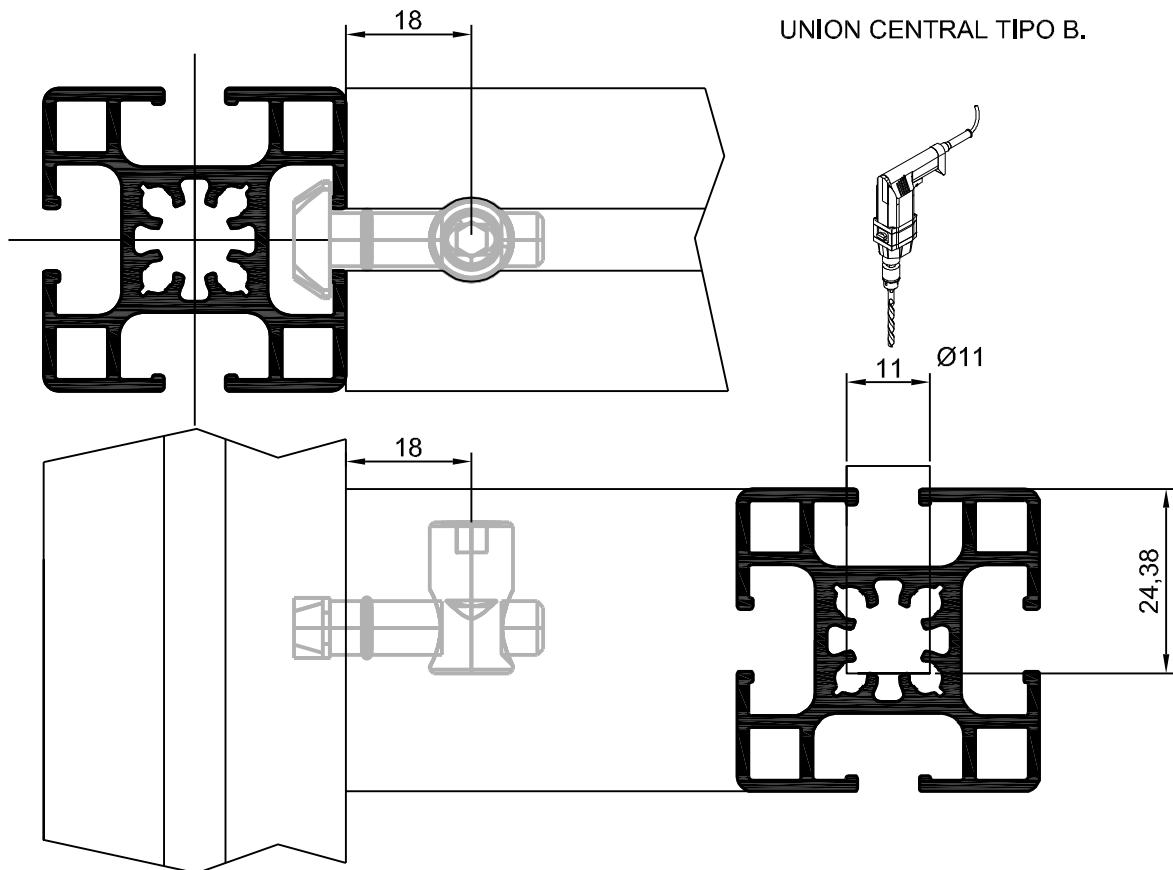

TOCHO DIVISOR 45X19
ACC0110724

UNION CENTRAL TIPO B.

ACC0110720

MECANIZADO

ACC0110720
UNION CENTRAL TIPO B.

ACC0110724
TOCHO DIVISOR 45X19

PERFILES UNIVERSALES MAMPARA

EXTRUCOLOR SA

REF-14002
PERFIL U. 30X18

ACC0164129
ESCUADRA INGLETE VERT.
PVC

ACC0164128
ESCUADRA INGLETE HOR.
PVC

ACC0164126.BLANCO
ACC0164127.NEGRO
ESCUADRA INGLETE HOR.

ACC0116758 EPDM
Junta de cuña 2/3 mm

Galce-10mm

ACC0164129
ESCUADRA INGLETE VERT.
PVC

ACC0160016
TAPON PVC CUADRADO 40

Perfil U

Peana cuadrado 40

8001
CUADRADO 40

40x40
Ref: BA4040- (Sin tapa)*
Ref: BA4040T- (Con tapa)*

ACC0112147
ESCUADRA INGLETE INT..

1015
Marco 40x20 liso

5019
Junquillo vista 22.5

5002
Junquillo vista 16

MECANIZADO
ACC0112147
ESCUADRA INGLETE INT..

ACC0112147
ESCUADRA INGLETE INT..

ACC0160044
TAPON RECTANGULAR 60X40
PVC

32314
RECTANGULAR 60X10

Murcia:

Dirección: Ctra. Alicante Km 1,5, Murcia