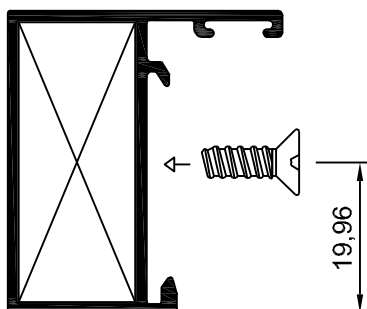

ACC0164129
ESCUADRA INGLETE VERT.
PVC

ACC0160016
TAPON PVC CUADRADO 40

Perfil U

Peana cuadrado 40

8001
CUADRADO 40

40x40
Ref: BA4040- (Sin tapa)*
Ref: BA4040T- (Con tapa)*

ACC0112147
ESCUADRA INGLETE INT..

1015
Marco 40x20 liso

ACC0116758 EPDM Junta de cuña 2/3 mm	ACC0116756 EPDM Junta de cuña 4/5 mm	ACC0116755 EPDM Junta de cuña 6/7 mm	ACC0116757 EPDM Junta de cuña 8/9 mm	ACC0116754 EPDM Junta de cuña 10 mm

5001
Junquillo vista 27

5019
Junquillo vista 22.5

5002
Junquillo vista 16

MECANIZADO
ACC0112147
ESCUADRA INGLETE INT..

ACC0112147
ESCUADRA INGLETE INT..

ACC0160044
TAPON RECTANGULAR 60X40
PVC

32314
RECTANGULAR 60X10

Murcia:

Dirección: Ctra. Alicante Km 1,5, Murcia